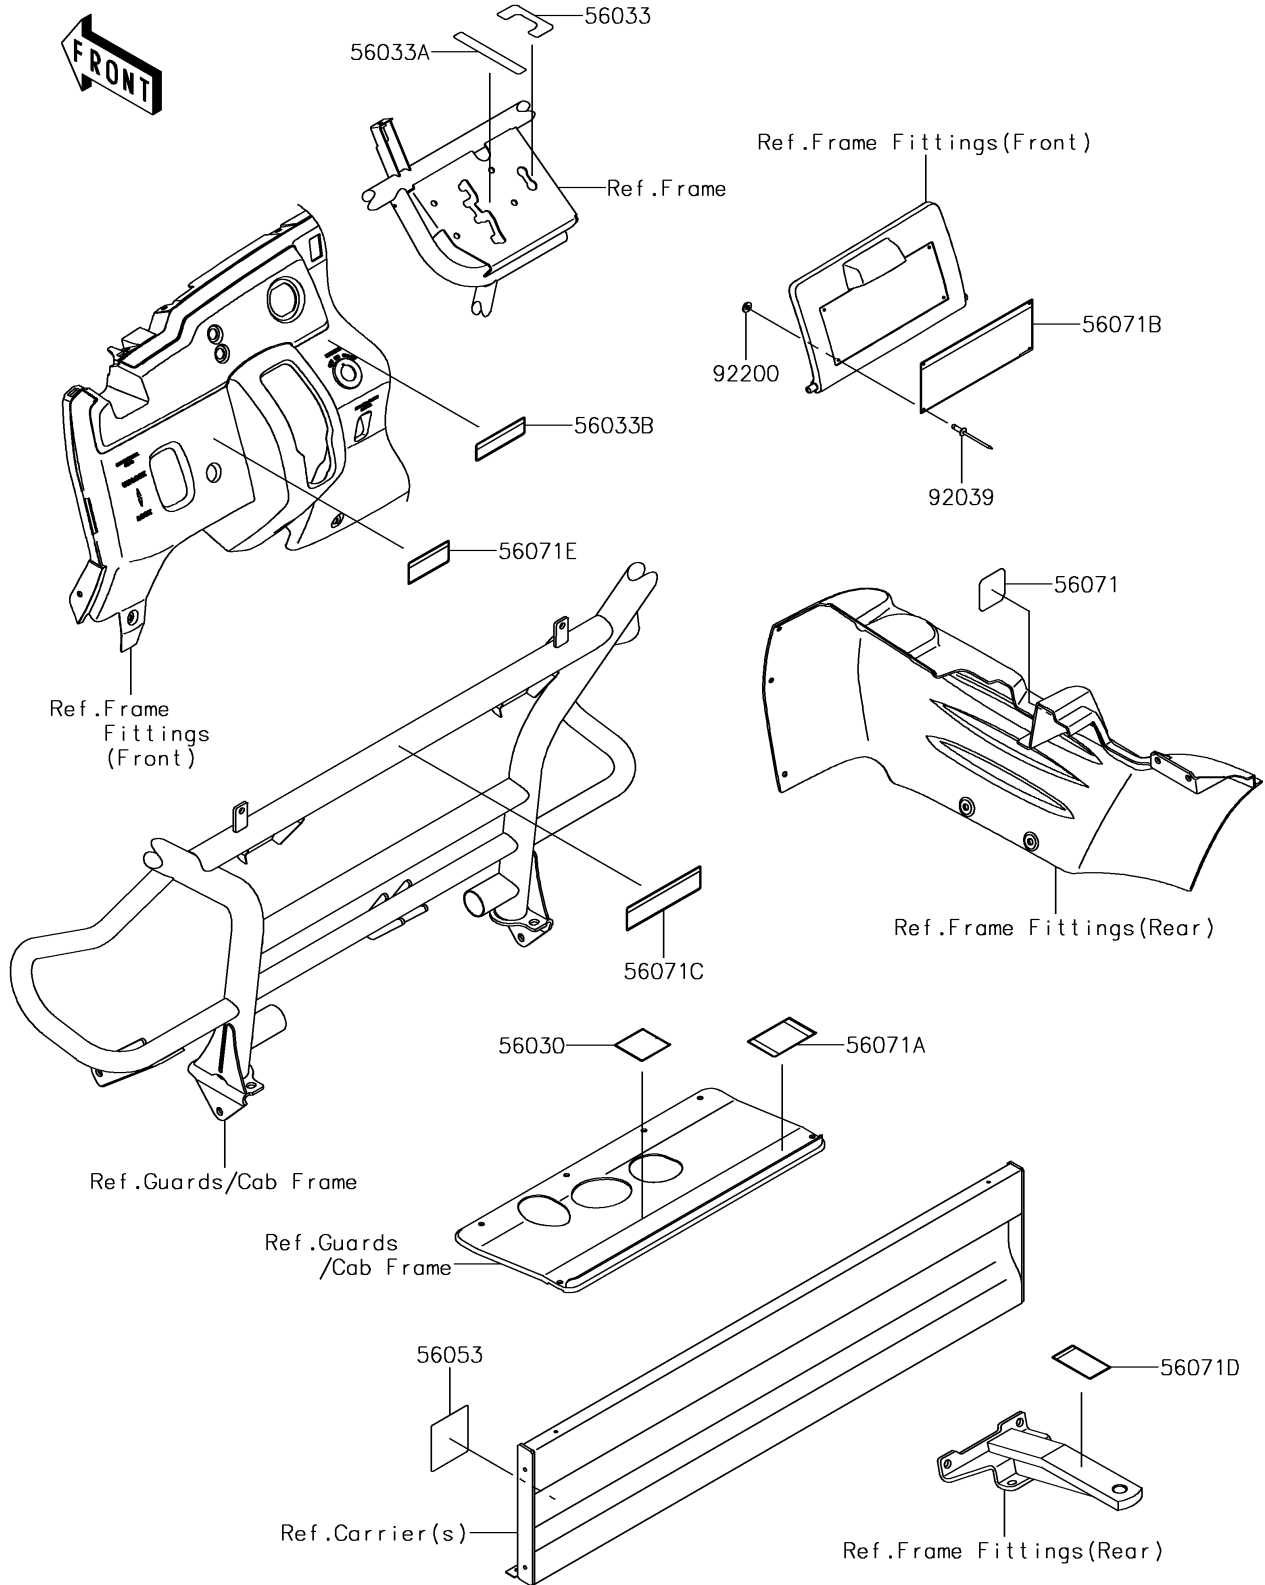

2017 Mule SX 4X4 SE PARTS DIAGRAM

Labels

F2860

2017 Mule SX 4X4 SE PARTS LIST

Labels

ITEM NAME	PART NUMBER	QUANTITY
LABEL,OIL GAUGE (Ref # 56030)	56030-0984	1
LABEL-MANUAL,2/4WD (Ref # 56033)	56033-0052	1
LABEL-MANUAL,SHIFT (Ref # 56033A)	56033-0056	1
LABEL-MANUAL,SHIFT NOTICE (Ref # 56033B)	56033-0822	1
LABEL-SPECIFICATION,TIRE&LOAD (Ref # 56053)	56053-1337	1
LABEL-WARNING,GASOLINE (Ref # 56071)	56071-0588	1
LABEL-WARNING,HOT SURFACE (Ref # 56071A)	56071-0596	1
LABEL-WARNING,GENERAL (Ref # 56071B)	56071-0597	1
LABEL-WARNING,CARGO BED (Ref # 56071C)	56071-0599	1
LABEL-WARNING,TRAILER WEIGHT (Ref # 56071D)	56071-0607	1
LABEL-WARNING,CARGO BED (Ref # 56071E)	56071-0638	1
RIVET,3.2X8 (Ref # 92039)	92039-3763	4
WASHER,3.5X8X1 (Ref # 92200)	92200-1251	4