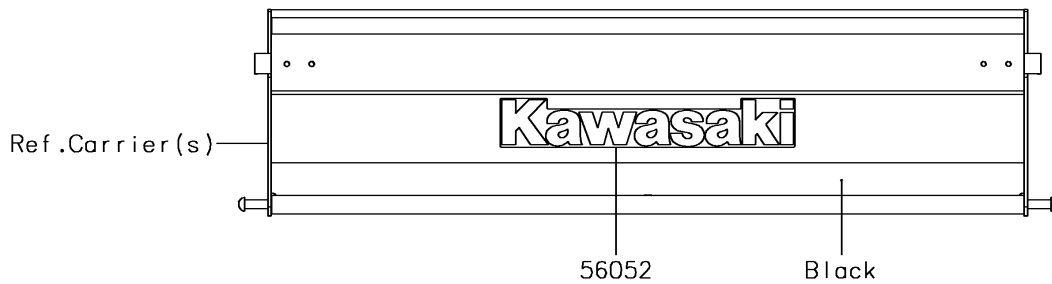

2018 MULE SX™ 4x4 SE PARTS DIAGRAM

Decals(White)(NJF)

F2861A

2018 MULE SX™ 4x4 SE PARTS LIST

Decals(White)(NJF)

ITEM NAME	PART NUMBER	QUANTITY
MARK,KAWASAKI (Ref # 56052)	56052-1809	1
MARK,FR FENDER,MULE SX (Ref # 56054)	56054-2404	2
PATTERN,SIDE PLATE,LH (Ref # 56075)	56075-4248	1
PATTERN,SIDE PLATE,RH (Ref # 56075A)	56075-4249	1