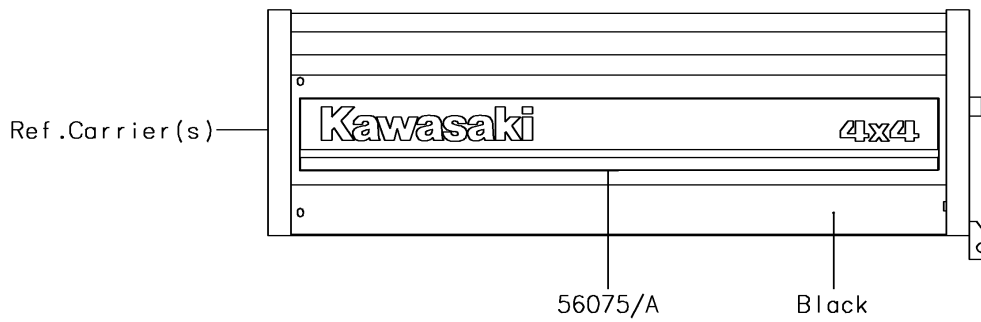

2018 MULE SX™ 4x4 SE PARTS DIAGRAM

Decals(White)(NJF)

F2861A

2018 MULE SX™ 4x4 SE PARTS LIST

Decals(White)(NJF)

ITEM NAME	PART NUMBER	QUANTITY
MARK,KAWASAKI (Ref # 56052)	56052-1809	1
MARK,FR FENDER,MULE SX (Ref # 56054)	56054-2404	2
PATTERN,SIDE PLATE,LH (Ref # 56075)	56075-4248	1
PATTERN,SIDE PLATE,RH (Ref # 56075A)	56075-4249	1