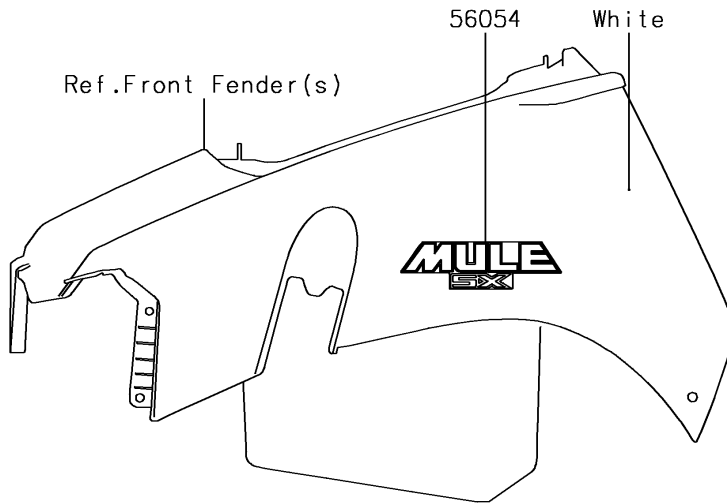

2018 MULE SX™ 4x4 SE PARTS DIAGRAM

Decals(White)(NJF)

F2861A

2018 MULE SX™ 4x4 SE PARTS LIST

Decals(White)(NJF)

ITEM NAME	PART NUMBER	QUANTITY
MARK,KAWASAKI (Ref # 56052)	56052-1809	1
MARK,FR FENDER,MULE SX (Ref # 56054)	56054-2404	2
PATTERN,SIDE PLATE,LH (Ref # 56075)	56075-4248	1
PATTERN,SIDE PLATE,RH (Ref # 56075A)	56075-4249	1