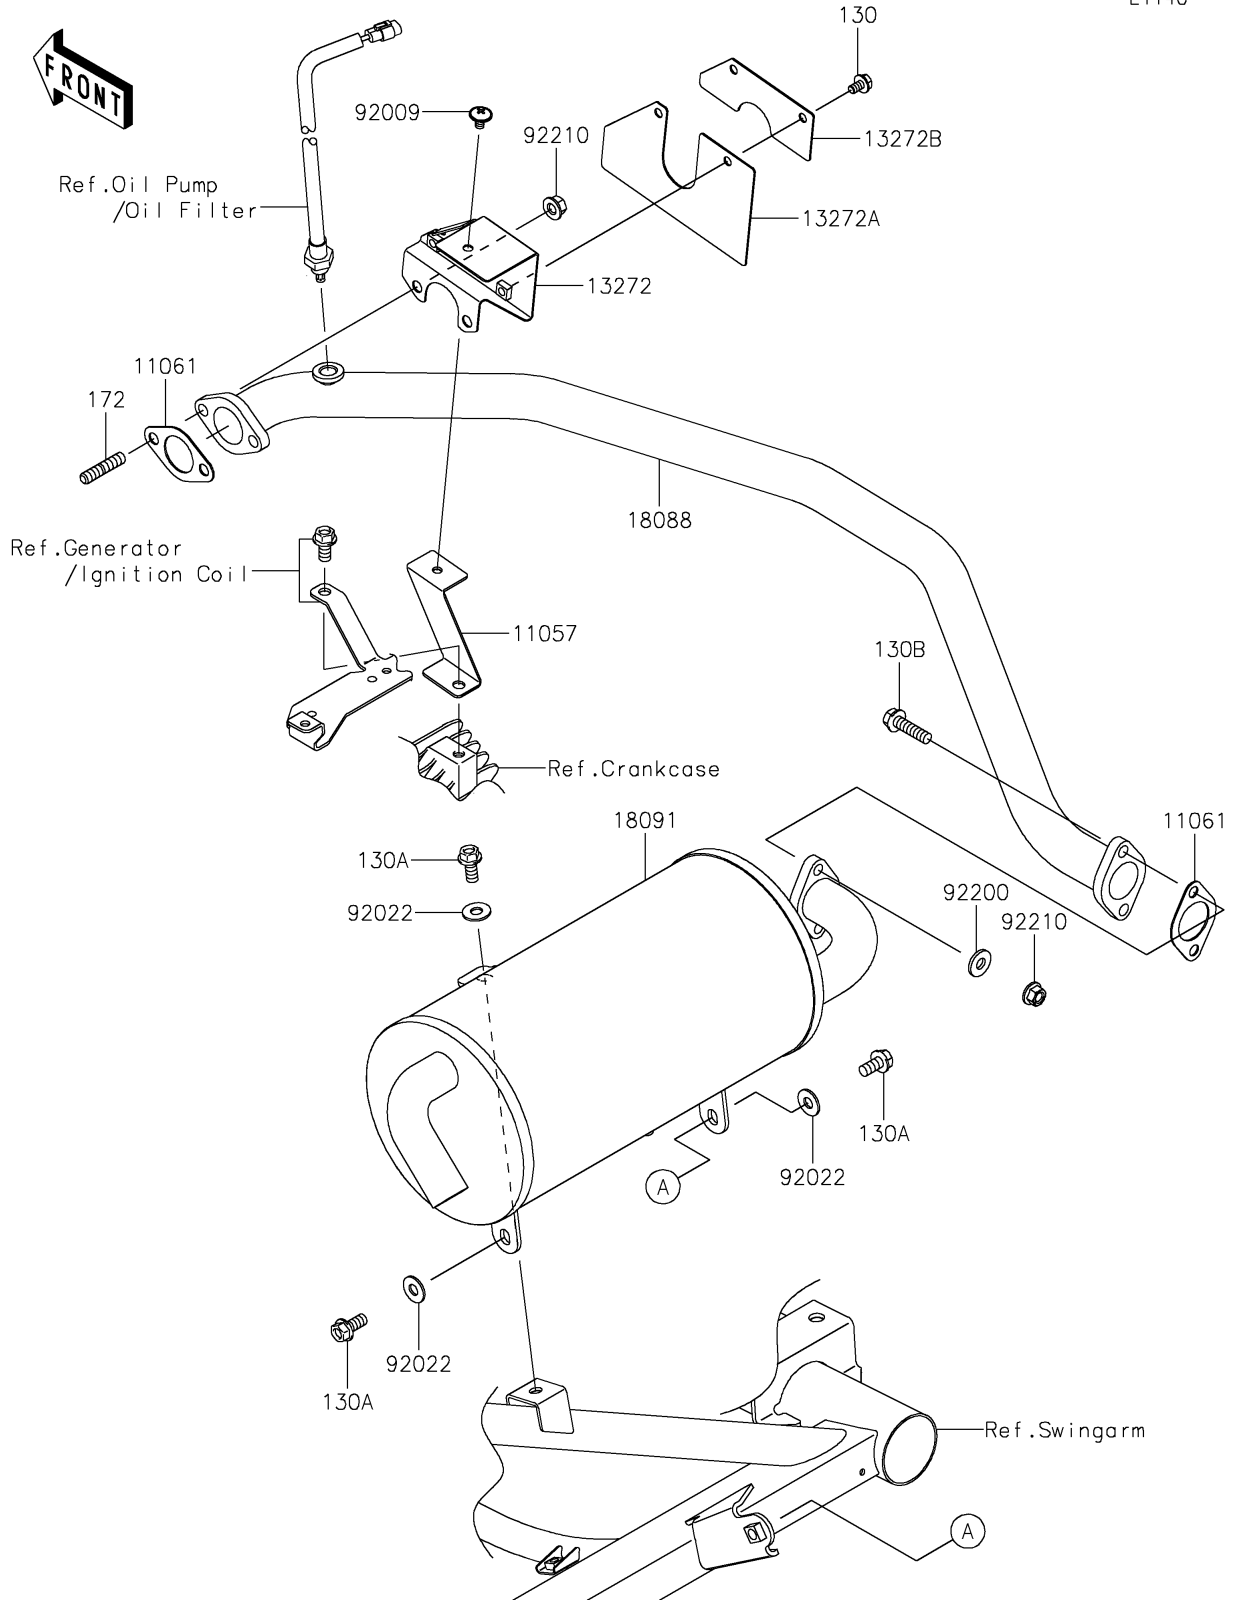

2020 MULE SX™ 4x4 FI PARTS DIAGRAM

Muffler(s)

E1140

2020 MULE SX™ 4x4 FI PARTS LIST

Muffler(s)

ITEM NAME	PART NUMBER	QUANTITY
BRACKET (Ref # 11057)	11057-1829	1
GASKET (Ref # 11061)	11061-0132	2
PLATE (Ref # 13272)	13272-2621	1
PLATE (Ref # 13272A)	13272-2622	1
PLATE (Ref # 13272B)	13272-2623	1
PIPE-EXHAUST (Ref # 18088)	18088-1402	1
BODY-COMP-MUFFLER (Ref # 18091)	18091-0487	1
SCREW,6X10 (Ref # 92009)	92009-1661	1
WASHER,8.5X20X1.6 (Ref # 92022)	92022-1561	3
WASHER,8.5X18X2.3 (Ref # 92200)	92200-1213	2
NUT,8MM (Ref # 92210)	92210-1456	4
BOLT-FLANGED,6X10 (Ref # 130)	130BA0610	2
BOLT-FLANGED,8X16 (Ref # 130A)	130CA0816	3
BOLT-FLANGED,8X30 (Ref # 130B)	130CD0830	2
BOLT-STUD,8X22 (Ref # 172)	172BA0822	2