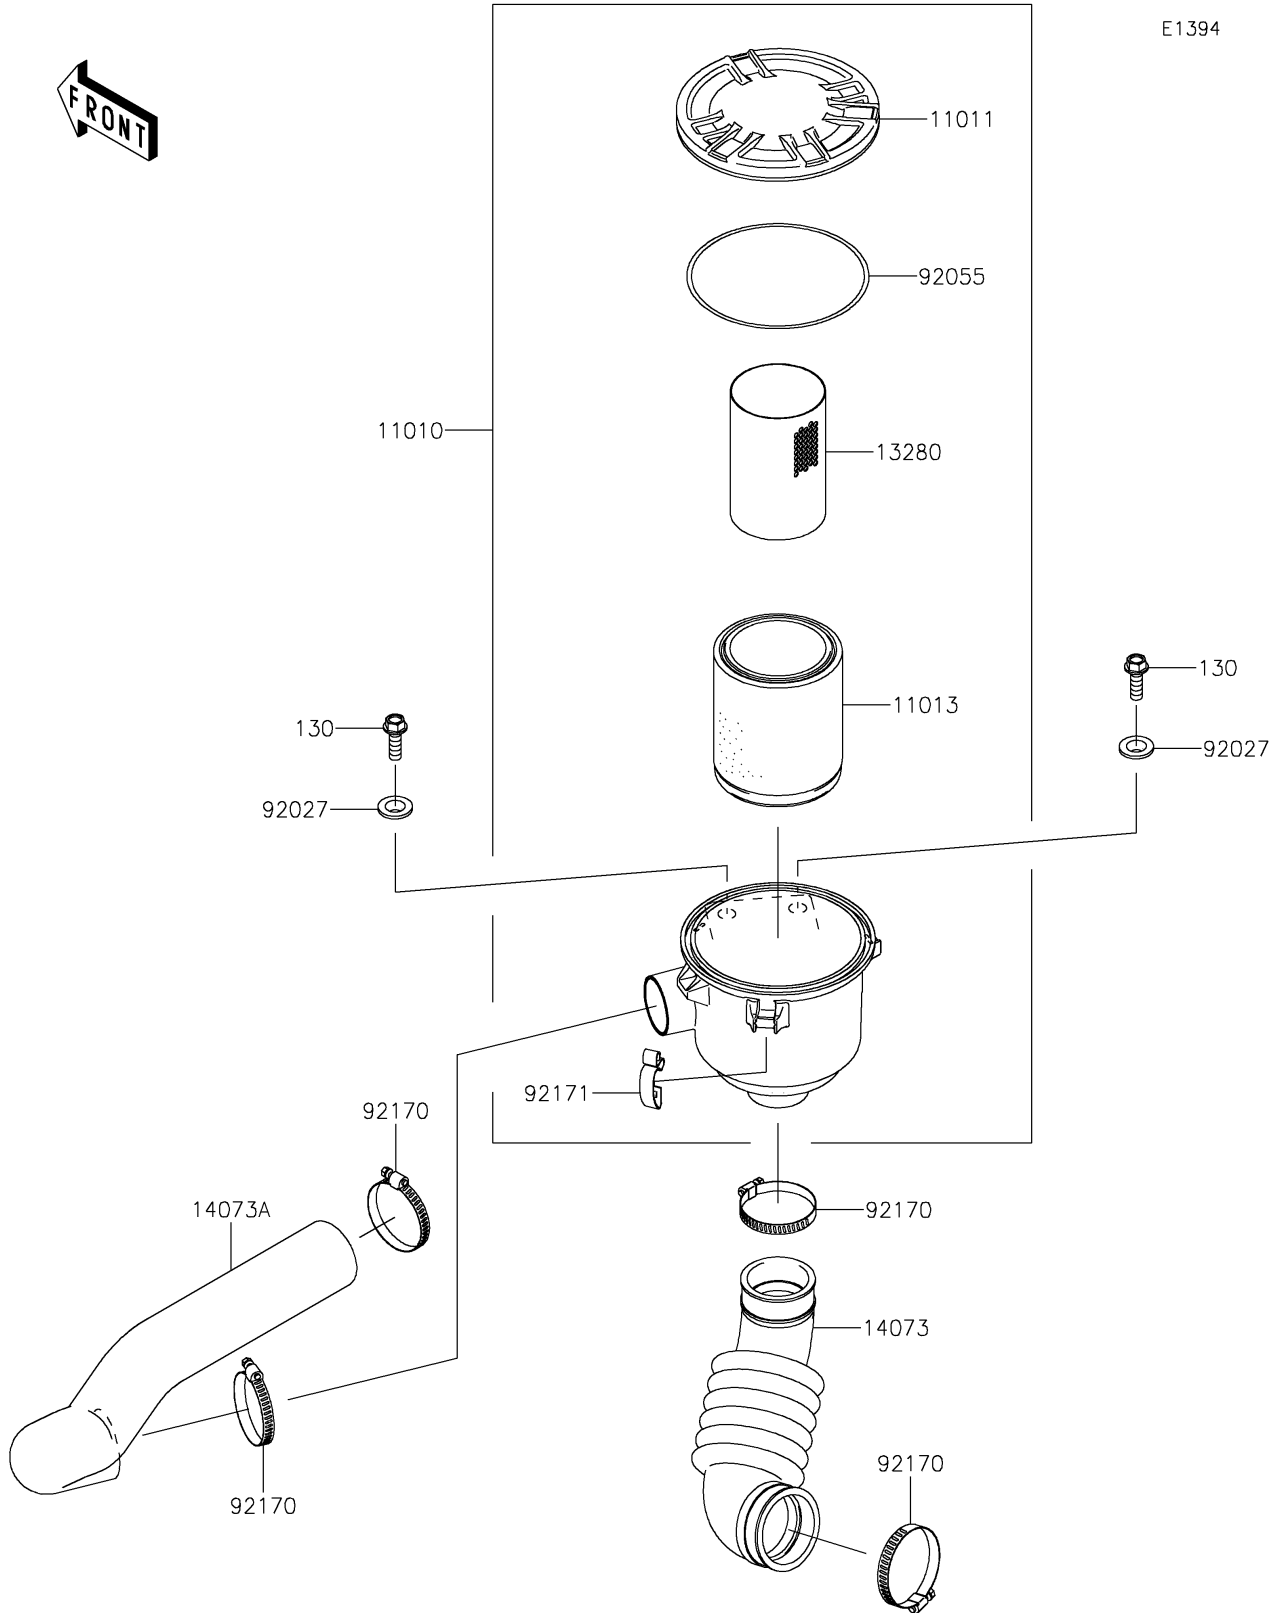

# 2019 MULE SX™ 4x4 FI PARTS DIAGRAM

## Air Cleaner-Belt Converter

E1394

## 2019 MULE SX™ 4x4 FI PARTS LIST

### Air Cleaner-Belt Converter

ITEM NAME	PART NUMBER	QUANTITY
FILTER-ASSY-AIR (Ref # 11010)	11010-0172	1
CASE-AIR FILTER,CAP (Ref # 11011)	11011-0135	1
ELEMENT-AIR FILTER (Ref # 11013)	11013-0037	1
HOLDER (Ref # 13280)	13280-0312	1
DUCT,AIR FILTER-CASE (Ref # 14073)	14073-0061	1
DUCT,BAR-AIR FILTER (Ref # 14073A)	14073-0892	1
COLLAR (Ref # 92027)	92027-1354	2
RING-O,122X4 (Ref # 92055)	92055-0167	1
CLAMP (Ref # 92170)	92170-1674	4
CLAMP (Ref # 92171)	92171-0225	3
BOLT-FLANGED,8X25 (Ref # 130)	130BA0825	2