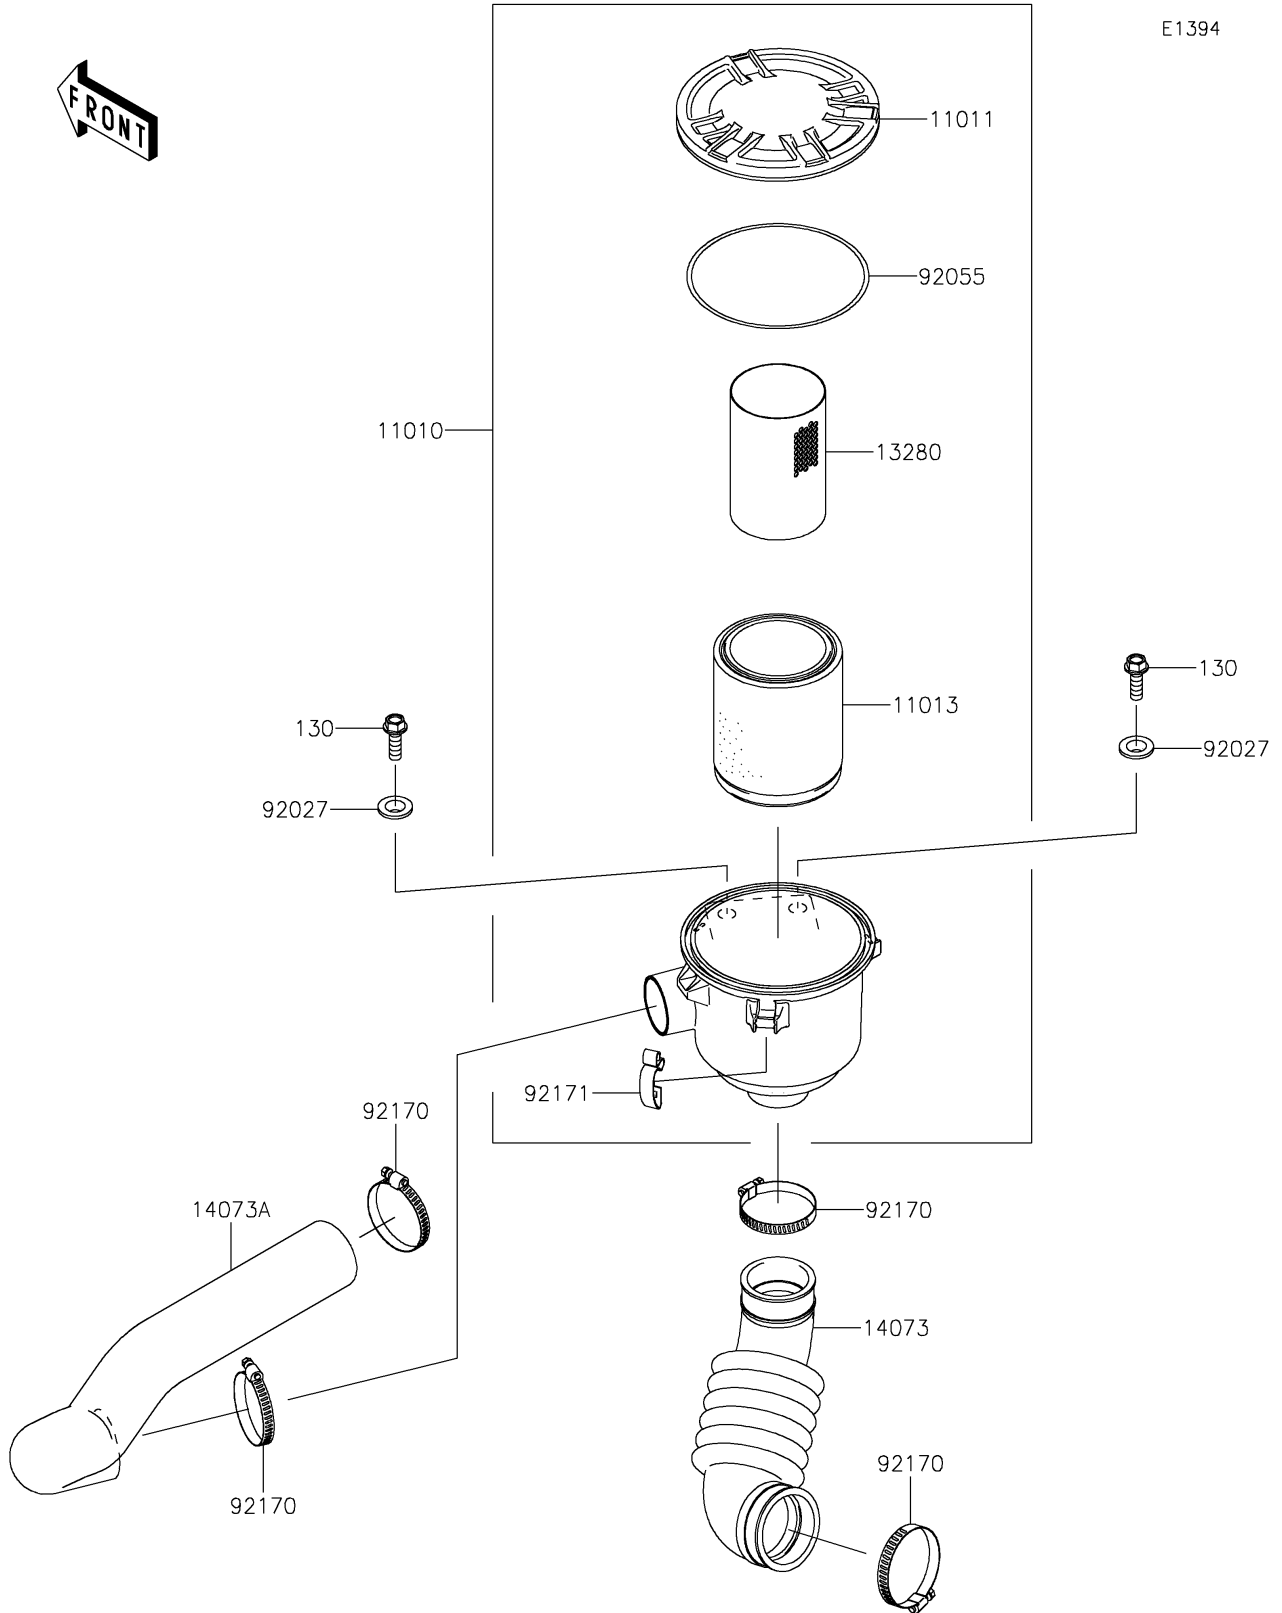

# 2019 MULE SX™ 4x4 FI PARTS DIAGRAM

Air Cleaner-Belt Converter

E1394

## 2019 MULE SX™ 4x4 FI PARTS LIST

### Air Cleaner-Belt Converter

ITEM NAME	PART NUMBER	QUANTITY
FILTER-ASSY-AIR (Ref # 11010)	11010-0172	1
CASE-AIR FILTER,CAP (Ref # 11011)	11011-0135	1
ELEMENT-AIR FILTER (Ref # 11013)	11013-0037	1
HOLDER (Ref # 13280)	13280-0312	1
DUCT,AIR FILTER-CASE (Ref # 14073)	14073-0061	1
DUCT,BAR-AIR FILTER (Ref # 14073A)	14073-0892	1
COLLAR (Ref # 92027)	92027-1354	2
RING-O,122X4 (Ref # 92055)	92055-0167	1
CLAMP (Ref # 92170)	92170-1674	4
CLAMP (Ref # 92171)	92171-0225	3
BOLT-FLANGED,8X25 (Ref # 130)	130BA0825	2