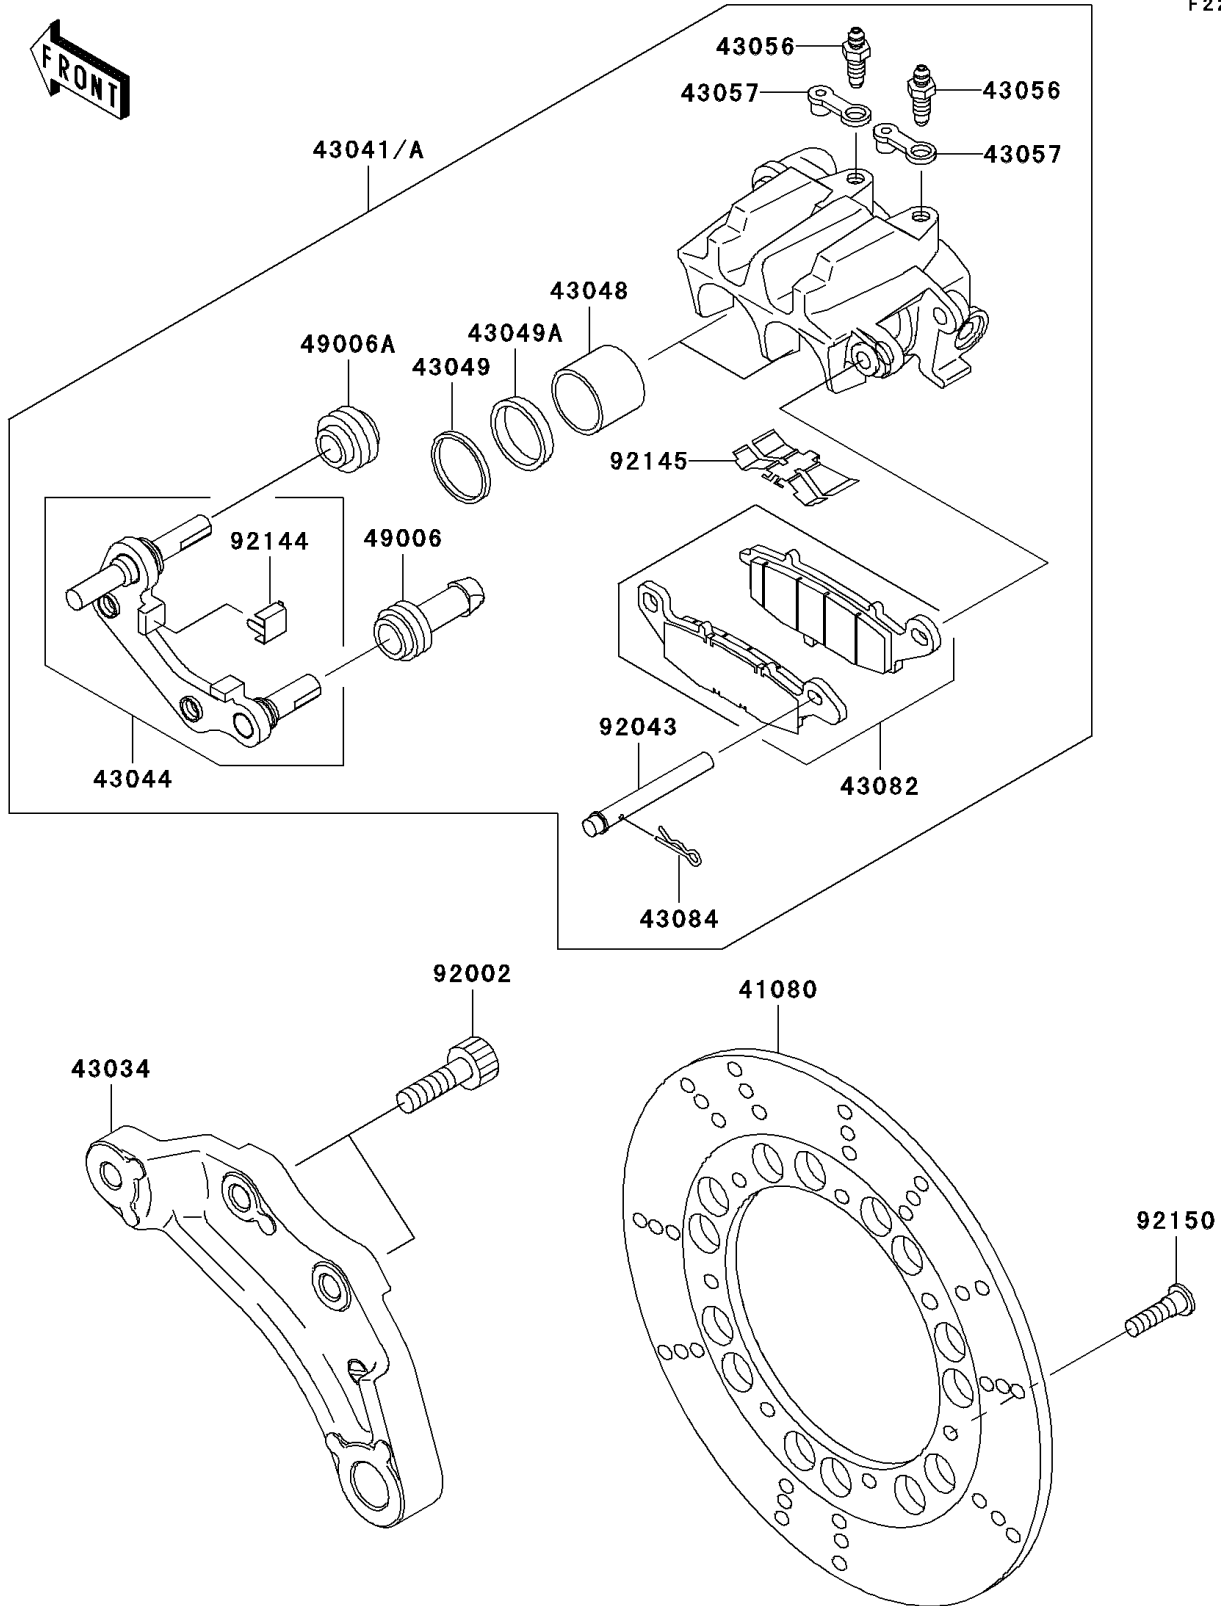

2002 Police 1000 PARTS DIAGRAM

Rear Brake(P21/P22)

F2294A

2002 Police 1000 PARTS LIST

Rear Brake(P21/P22)

ITEM NAME	PART NUMBER	QUANTITY
DISC,RR,SILVER (Ref # 41080)	41080-1128	1
HOLDER-BRAKE,REAR CALIPER (Ref # 43034)	43034-1170	1
CALIPER-ASSY,RR,BLACK (Ref # 43041)	43041-1822-DJ	1
HOLDER-COMP-CALIPER,RR (Ref # 43044)	43044-1134	1
PISTON-CALIPER (Ref # 43048)	43048-1094	2
PACKING (Ref # 43049)	43049-1068	2
PACKING,PISTON SEAL (Ref # 43049A)	43049-1092	2
BREATHER-BRAKE (Ref # 43056)	43056-1054	2
CAP-BREATHER (Ref # 43057)	43057-003	2
PAD-ASSY-BRAKE (Ref # 43082)	43082-1264	1
CLAMP,PAD (Ref # 43084)	43084-003	1
BOOT,CALIPER (Ref # 49006)	49006-1094	1
BOOT,CALIPER (Ref # 49006A)	49006-1095	1
BOLT,SOCKET,10X17 (Ref # 92002)	92002-1713	2
PIN,PAD (Ref # 92043)	92043-1640	1
SPRING,STOPPER (Ref # 92144)	92144-1831	1
SPRING,PAD (Ref # 92145)	92145-1382	1
BOLT,SOCKET,8X30 (Ref # 92150)	92150-1771	7