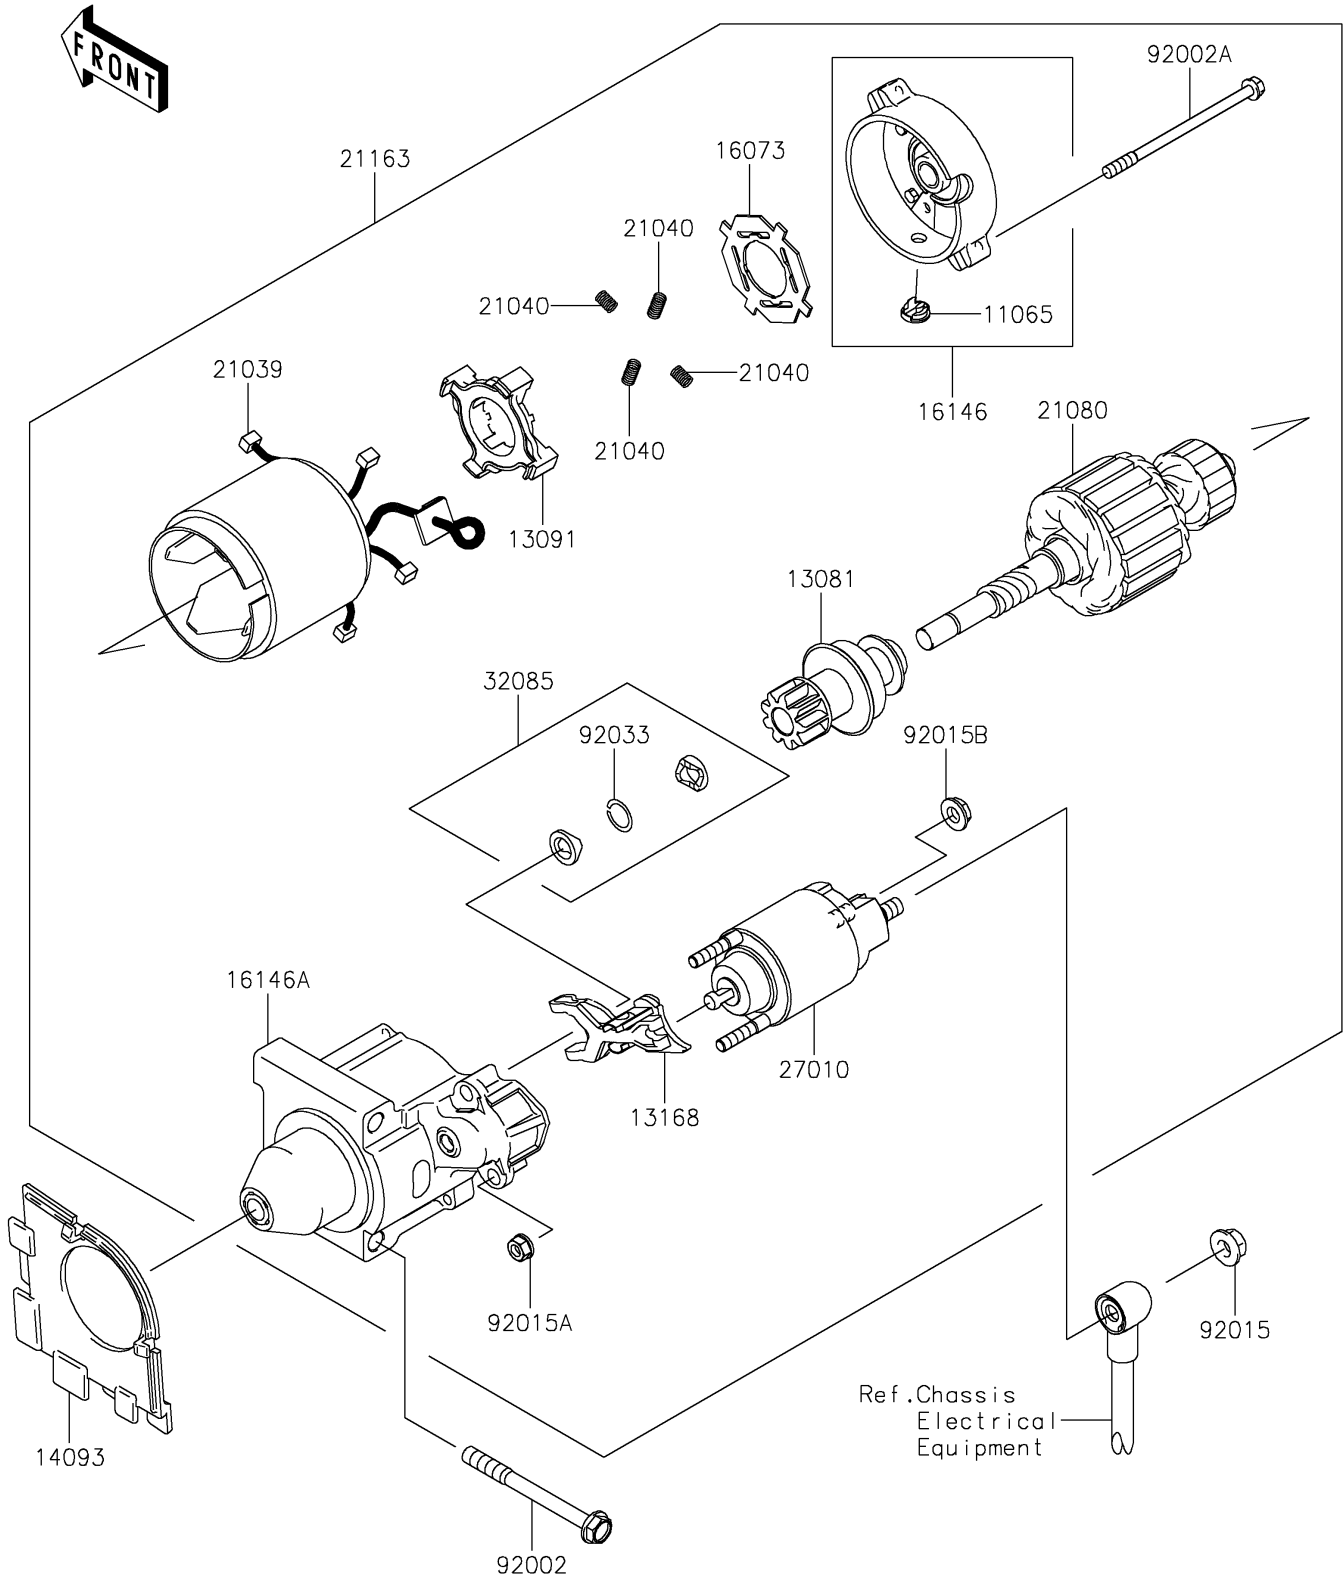

2020 MULE SX™ 4x4 FI PARTS DIAGRAM

Starter Motor

E1840

2020 MULE SX™ 4x4 FI PARTS LIST

Starter Motor

ITEM NAME	PART NUMBER	QUANTITY
CAP (Ref # 11065)	11065-2118	1
CLUTCH-ASSY (Ref # 13081)	13081-2227	1
HOLDER,BRUSH (Ref # 13091)	13091-2068	1
LEVER,SHIFT (Ref # 13168)	13168-2148	1
COVER (Ref # 14093)	14093-0932	1
INSULATOR (Ref # 16073)	16073-2098	1
COVER-ASSY,END (Ref # 16146)	16146-7016	1
COVER-ASSY (Ref # 16146A)	16146-7025	1
BRUSH (Ref # 21039)	21039-2059	4
SPRING-BRUSH (Ref # 21040)	21040-2052	4
ARMATURE (Ref # 21080)	21080-2058	1
STARTER-ELECTRIC (Ref # 21163)	21163-7028	1
SWITCH (Ref # 27010)	27010-7005	1
STOPPER (Ref # 32085)	32085-2097	1
BOLT,8X83 (Ref # 92002)	92002-1794	2
BOLT (Ref # 92002A)	92002-2277	2
NUT,FLANGED,8MM (Ref # 92015)	92015-1406	1
NUT (Ref # 92015A)	92015-2146	2
NUT (Ref # 92015B)	92015-2147	1
RING-SNAP (Ref # 92033)	92033-2081	1