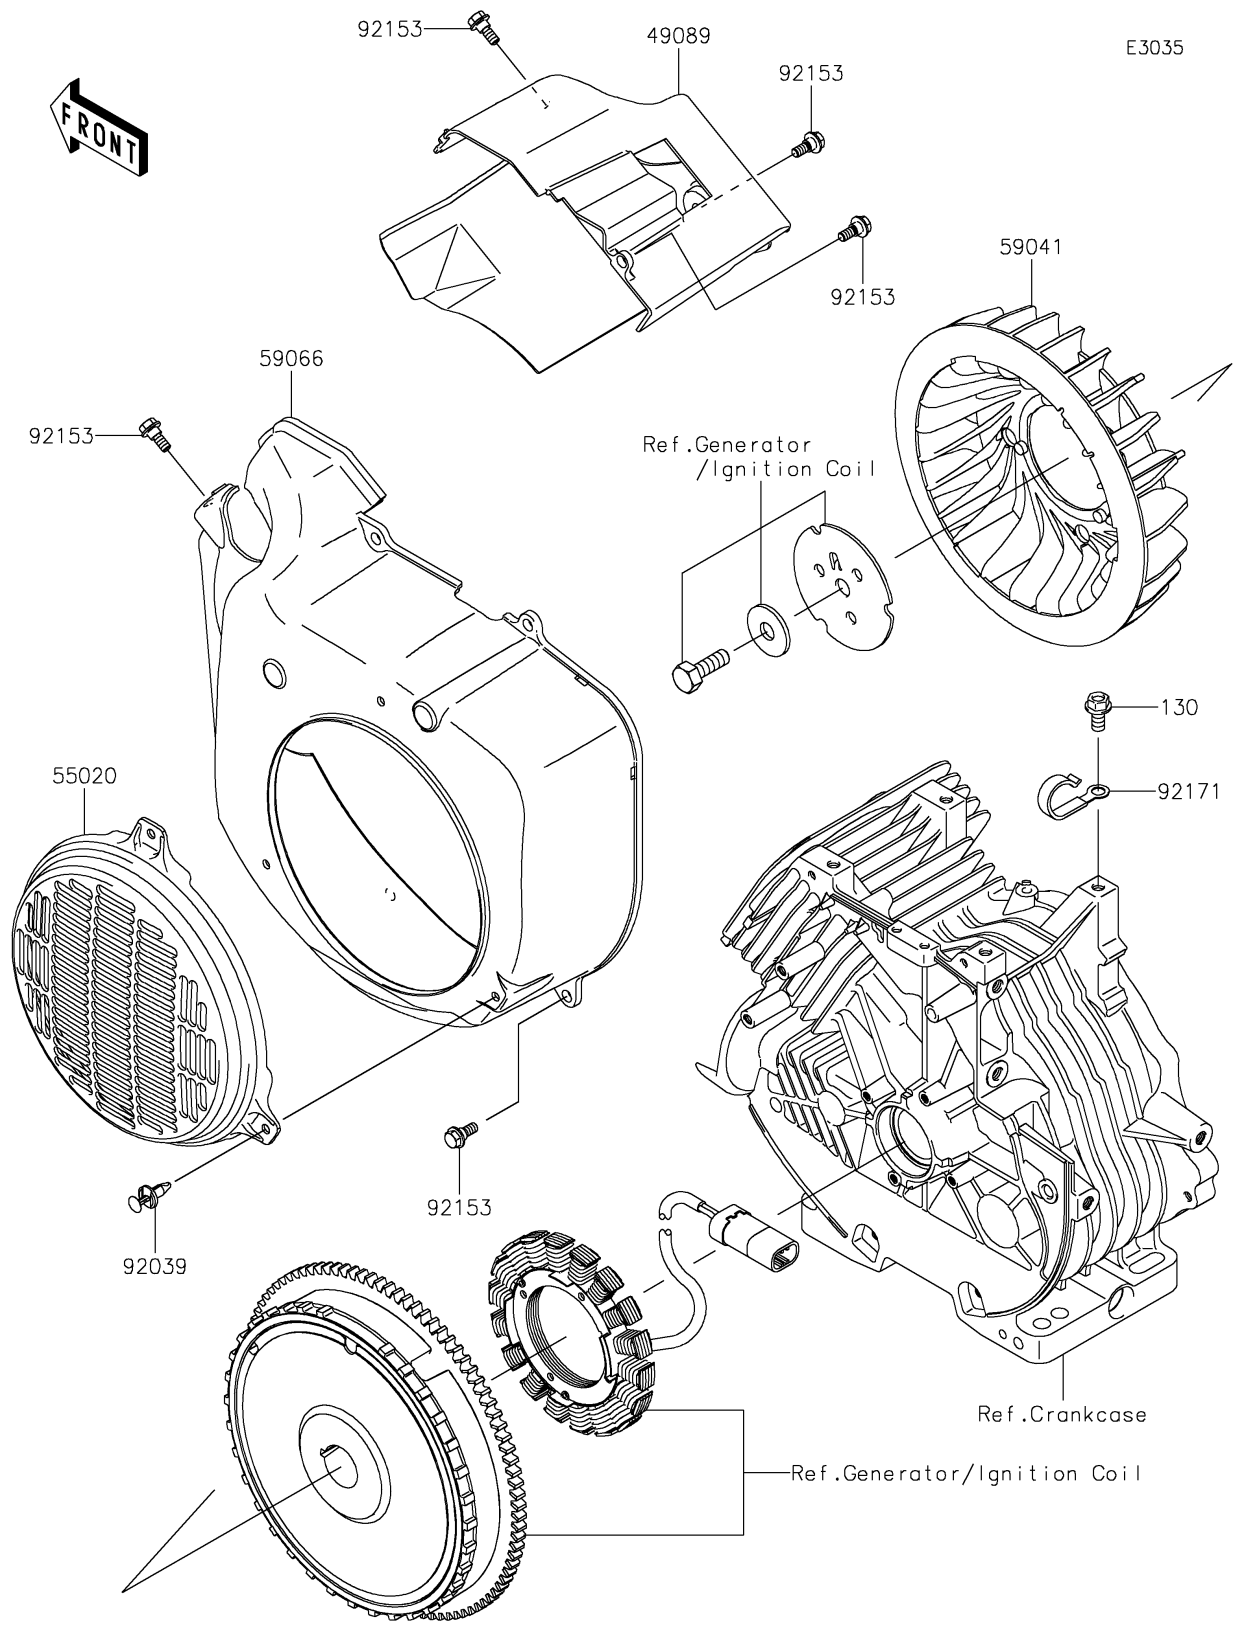

# 2019 MULE SX™ 4x4 FI PARTS DIAGRAM

Cooling

## 2019 MULE SX™ 4x4 FI PARTS LIST

### Cooling

ITEM NAME	PART NUMBER	QUANTITY
SHROUD-ENGINE (Ref # 49089)	49089-7089	1
GUARD (Ref # 55020)	55020-2267	1
FAN (Ref # 59041)	59041-0019	1
HOUSING-FAN (Ref # 59066)	59066-7059	1
RIVET,GUARD (Ref # 92039)	92039-0751	3
BOLT,FLANGED,6X16 (Ref # 92153)	92153-7007	8
CLAMP (Ref # 92171)	92171-7005	1
BOLT-FLANGED,8X16 (Ref # 130)	130AA0816	1