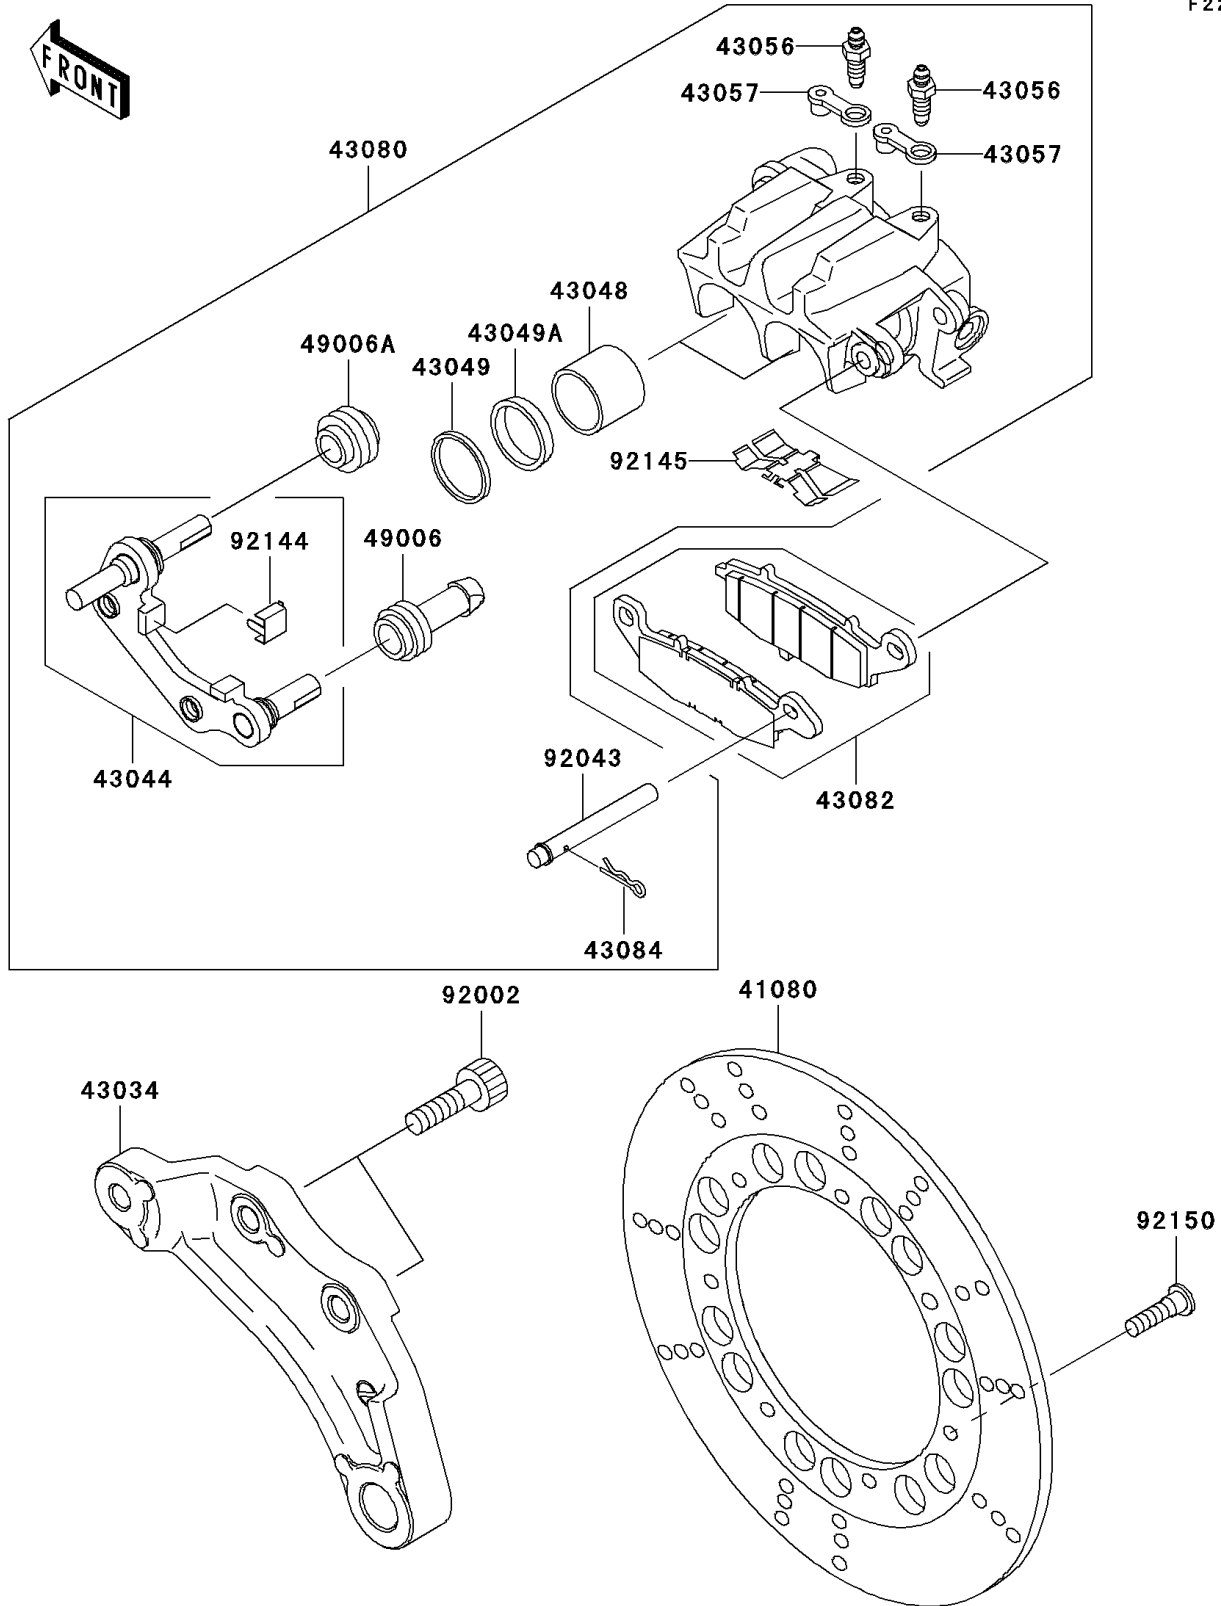

2005 Police 1000 PARTS DIAGRAM

Rear Brake(P24)

F2294B

2005 Police 1000 PARTS LIST

Rear Brake(P24)

ITEM NAME	PART NUMBER	QUANTITY
DISC,RR,SILVER (Ref # 41080)	41080-0021-CM	1
HOLDER-BRAKE,REAR CALIPER (Ref # 43034)	43034-1170	1
HOLDER-COMP-CALIPER,RR (Ref # 43044)	43044-1134	1
PISTON-CALIPER (Ref # 43048)	43048-1094	2
PACKING (Ref # 43049)	43049-1068	2
PACKING,PISTON SEAL (Ref # 43049A)	43049-1092	2
BREATHER-BRAKE (Ref # 43056)	43056-1054	2
CAP-BREATHER (Ref # 43057)	43057-003	2
CALIPER-SUB-ASSY,RR,BLACK (Ref # 43080)	43080-5098-DJ	1
PAD-ASSY-BRAKE (Ref # 43082)	43082-1264	1
CLAMP,PAD (Ref # 43084)	43084-003	1
BOOT,CALIPER (Ref # 49006)	49006-1094	1
BOOT,CALIPER (Ref # 49006A)	49006-1095	1
BOLT,SOCKET,10X17 (Ref # 92002)	92002-1713	2
PIN,PAD (Ref # 92043)	92043-1640	1
SPRING,STOPPER (Ref # 92144)	92144-1831	1
SPRING,PAD (Ref # 92145)	92145-1382	1
BOLT,SOCKET,8X30 (Ref # 92150)	92150-1771	7