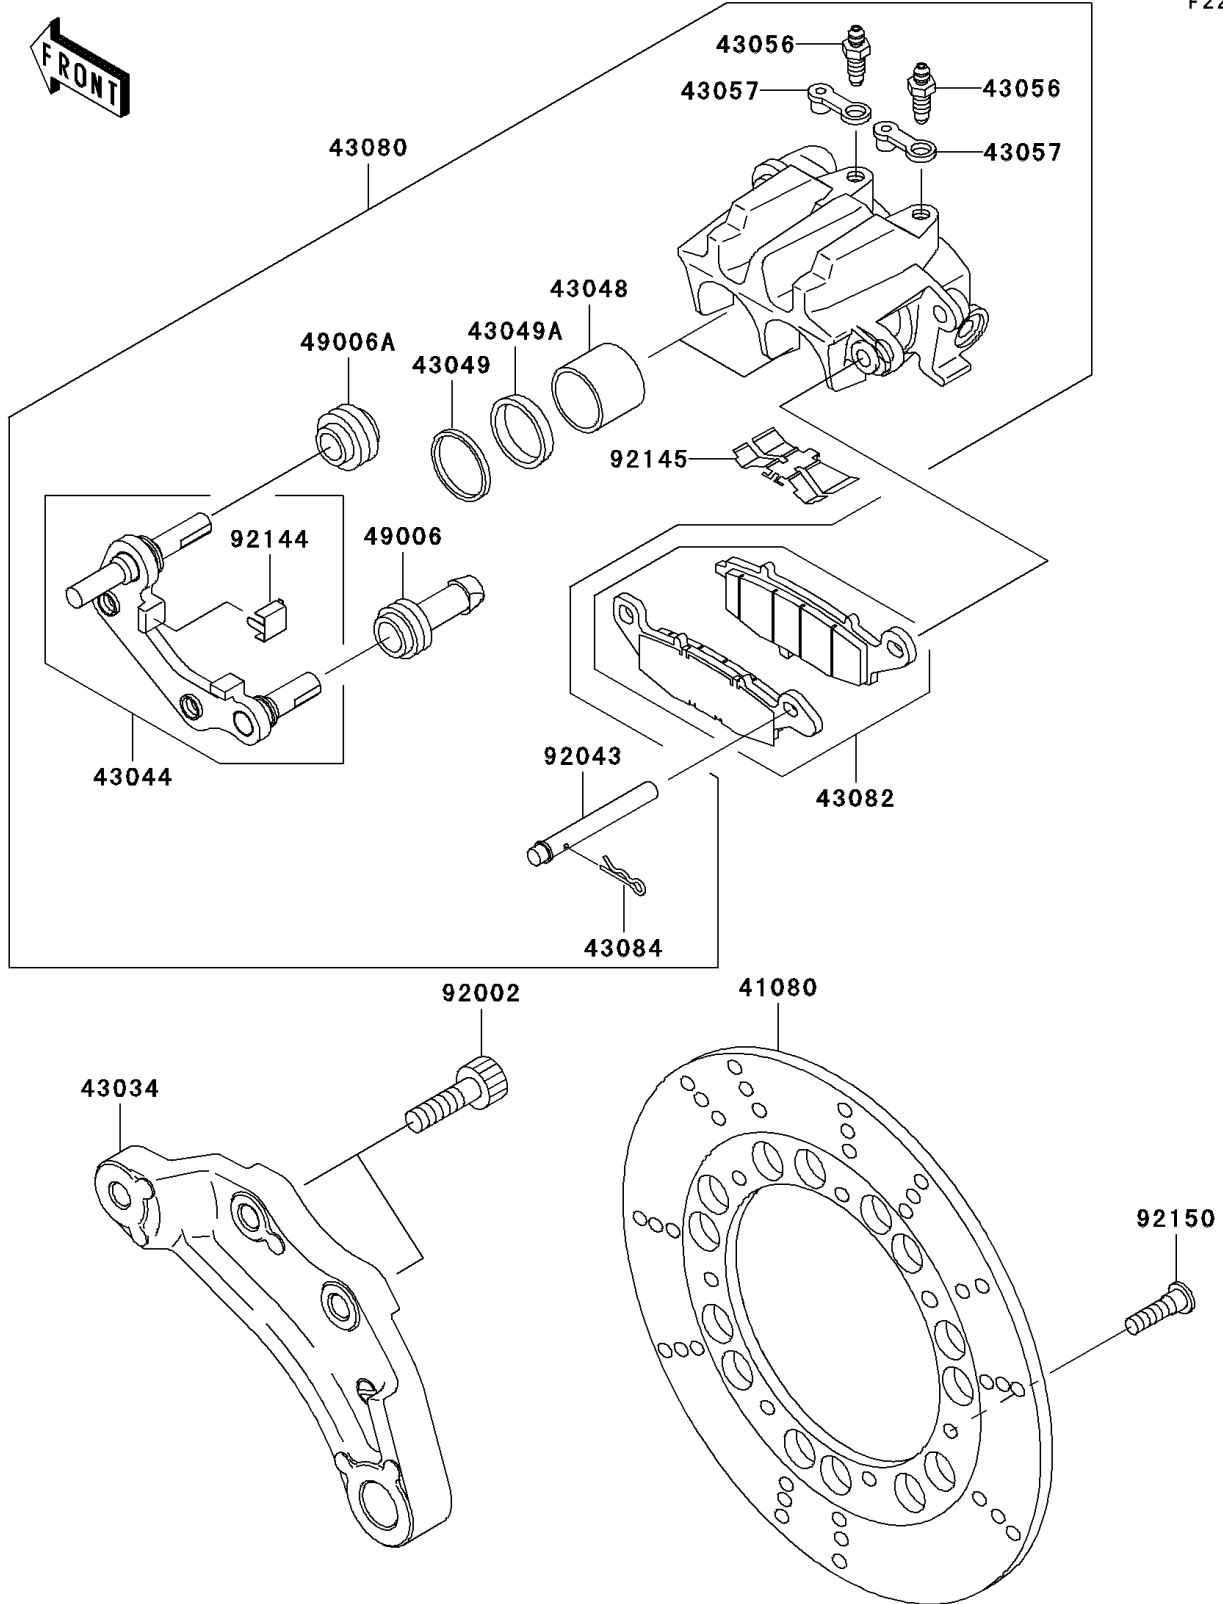

2005 Police 1000 PARTS DIAGRAM

Rear Brake(P24)

F2294B

2005 Police 1000 PARTS LIST

Rear Brake(P24)

ITEM NAME	PART NUMBER	QUANTITY
DISC,RR,SILVER (Ref # 41080)	41080-0021-CM	1
HOLDER-BRAKE,REAR CALIPER (Ref # 43034)	43034-1170	1
HOLDER-COMP-CALIPER,RR (Ref # 43044)	43044-1134	1
PISTON-CALIPER (Ref # 43048)	43048-1094	2
PACKING (Ref # 43049)	43049-1068	2
PACKING,PISTON SEAL (Ref # 43049A)	43049-1092	2
BREATHER-BRAKE (Ref # 43056)	43056-1054	2
CAP-BREATHER (Ref # 43057)	43057-003	2
CALIPER-SUB-ASSY,RR,BLACK (Ref # 43080)	43080-5098-DJ	1
PAD-ASSY-BRAKE (Ref # 43082)	43082-1264	1
CLAMP,PAD (Ref # 43084)	43084-003	1
BOOT,CALIPER (Ref # 49006)	49006-1094	1
BOOT,CALIPER (Ref # 49006A)	49006-1095	1
BOLT,SOCKET,10X17 (Ref # 92002)	92002-1713	2
PIN,PAD (Ref # 92043)	92043-1640	1
SPRING,STOPPER (Ref # 92144)	92144-1831	1
SPRING,PAD (Ref # 92145)	92145-1382	1
BOLT,SOCKET,8X30 (Ref # 92150)	92150-1771	7