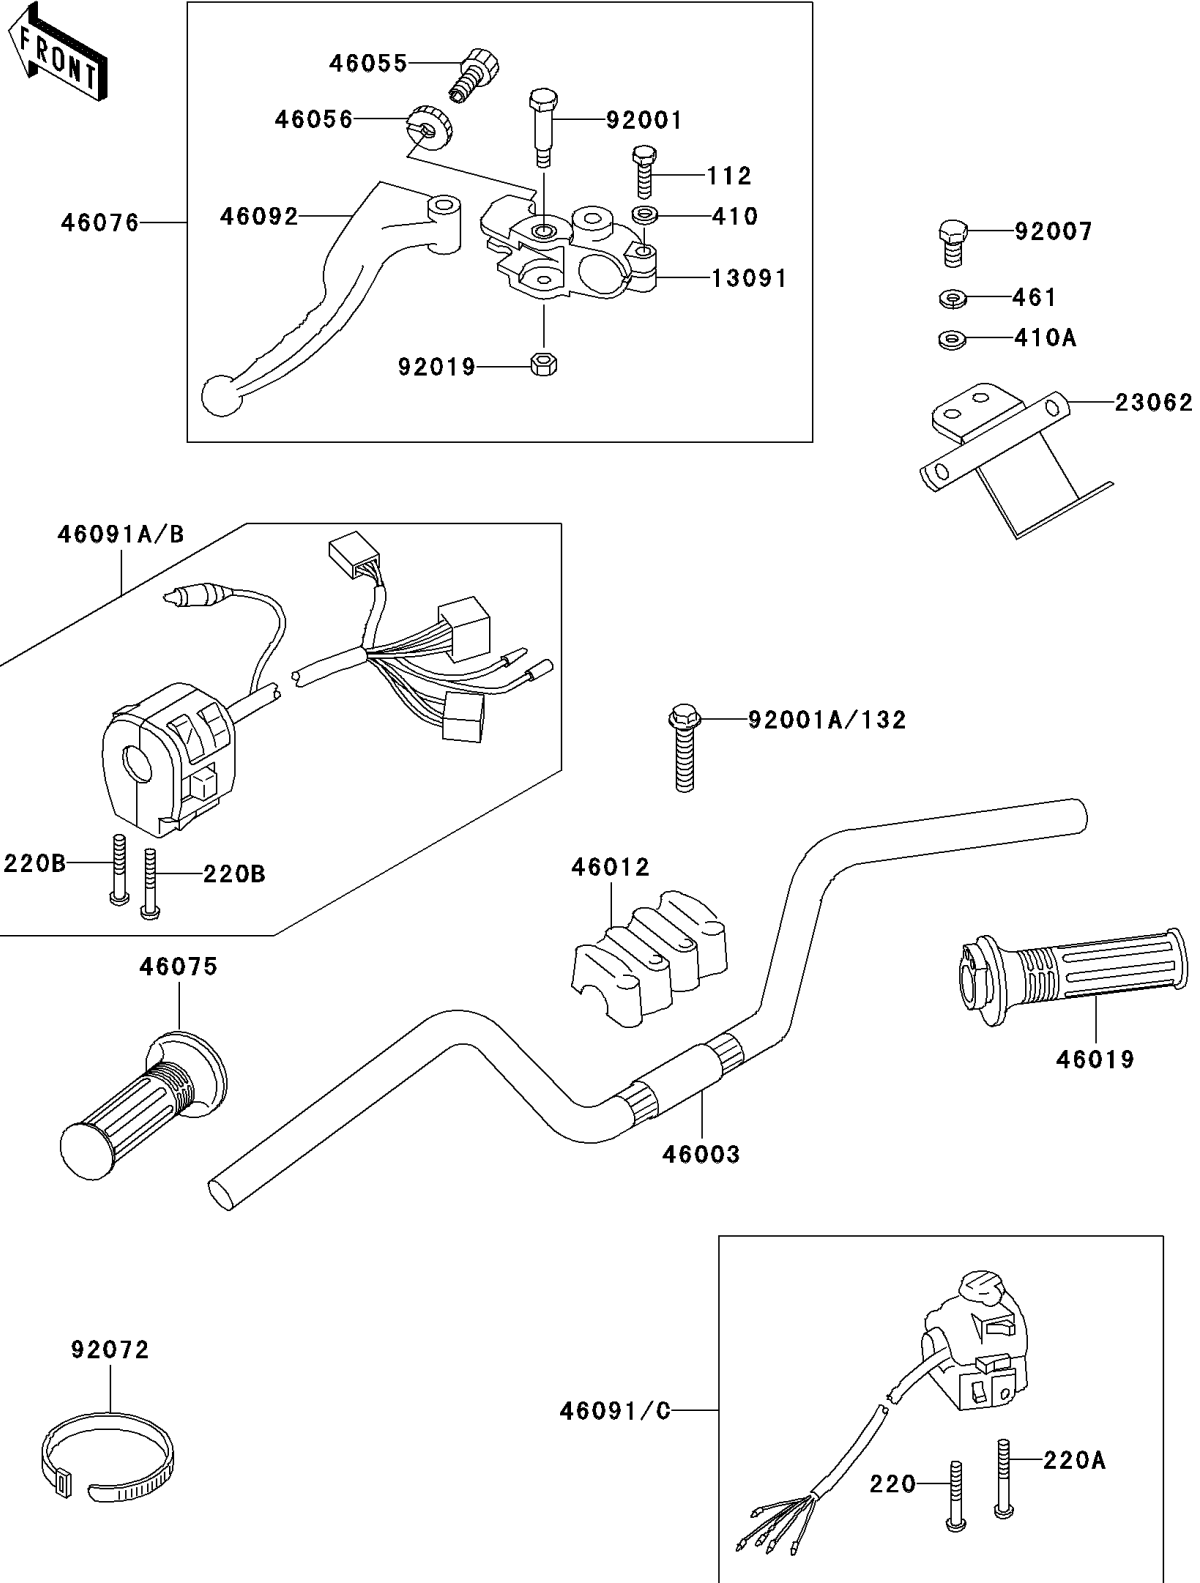

2001 Police 1000 PARTS DIAGRAM

Handlebar

F2310

2001 Police 1000 PARTS LIST

Handlebar

ITEM NAME	PART NUMBER	QUANTITY
BOLT-UPSET (Ref # 112)	112N0622	1
SCREW-PAN-CROS (Ref # 220)	220B0535	1
SCREW-PAN-CROS (Ref # 220A)	220B0540	1
SCREW-PAN-CROS (Ref # 220B)	220C0535	2
WASHER-PLAIN-SMALL,6MM (Ref # 410)	410B0600	1
WASHER-PLAIN-SMALL,8MM (Ref # 410A)	410B0800	2
WASHER-SPRING,8MM (Ref # 461)	461F0800	2
HOLDER,CLUTCH LEVER,F.BLACK (Ref # 13091)	13091-1046	1
BRACKET-COMP (Ref # 23062)	23062-4003	1
HANDLE (Ref # 46003)	46003-4008	1
HOLDER-HANDLE (Ref # 46012)	46012-4001	1
GRIP-ASSY (Ref # 46019)	46019-1022	1
SCREW,CABLE ADJUST,8MM (Ref # 46055)	46055-003	1
NUT,CABLE ADJUST LOCK,8MM (Ref # 46056)	46056-005	1
GRIP,LH (Ref # 46075)	46075-1020	1
LEVER-ASSY-GRIP,CLUTCH (Ref # 46076)	46076-1019	1
HOUSING-ASSY-CONTROL,RH (Ref # 46091)	46091-1212	1
HOUSING-ASSY-CONTROL,LH (Ref # 46091A)	46091-1708	1
LEVER-GRIP,CLUTCH (Ref # 46092)	46092-1005	1
BOLT,CLUTCH LEVER (Ref # 92001)	92001-1075	1
BOLT,FLANGED,8X35 (Ref # 92001A)	92001-1910	4
BOLT,8X16 (Ref # 92007)	92007-003	2
NUT,LOCK,6MM (Ref # 92019)	92019-008	1
BAND,L=149 (Ref # 92072)	92072-031	3