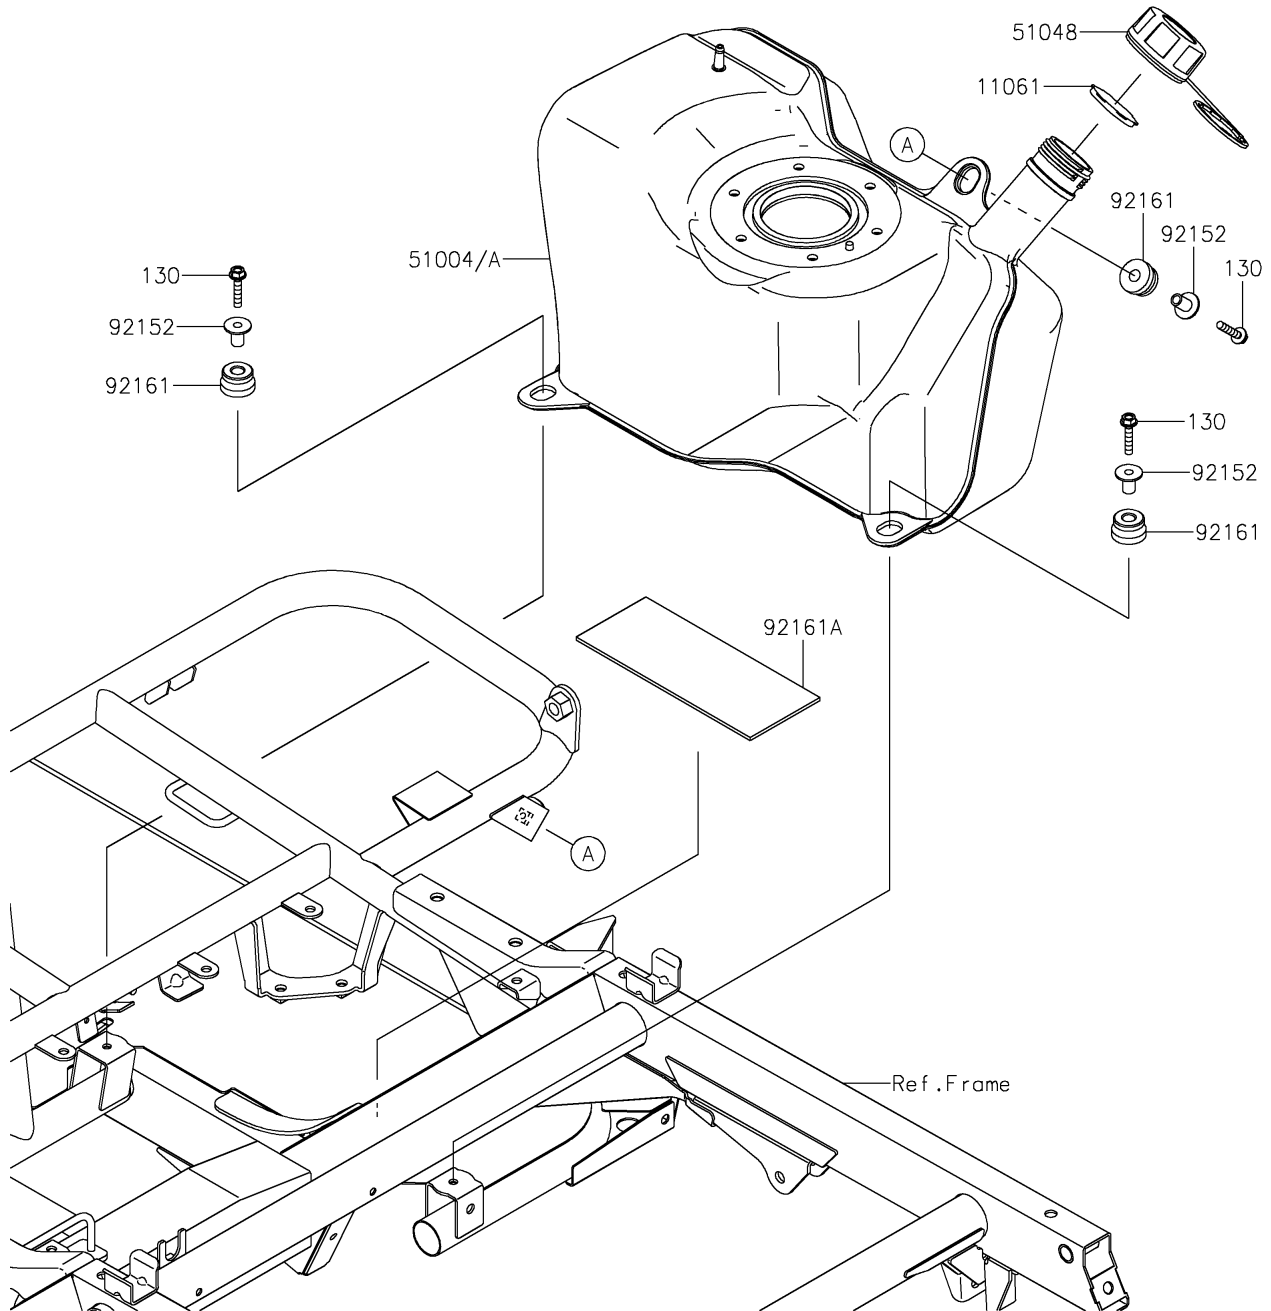

# 2019 MULE SX™ 4x4 FI PARTS DIAGRAM

Fuel Tank

F2410

# 2019 MULE SX™ 4x4 FI PARTS LIST

Fuel Tank

ITEM NAME	PART NUMBER	QUANTITY
-----------	-------------	----------