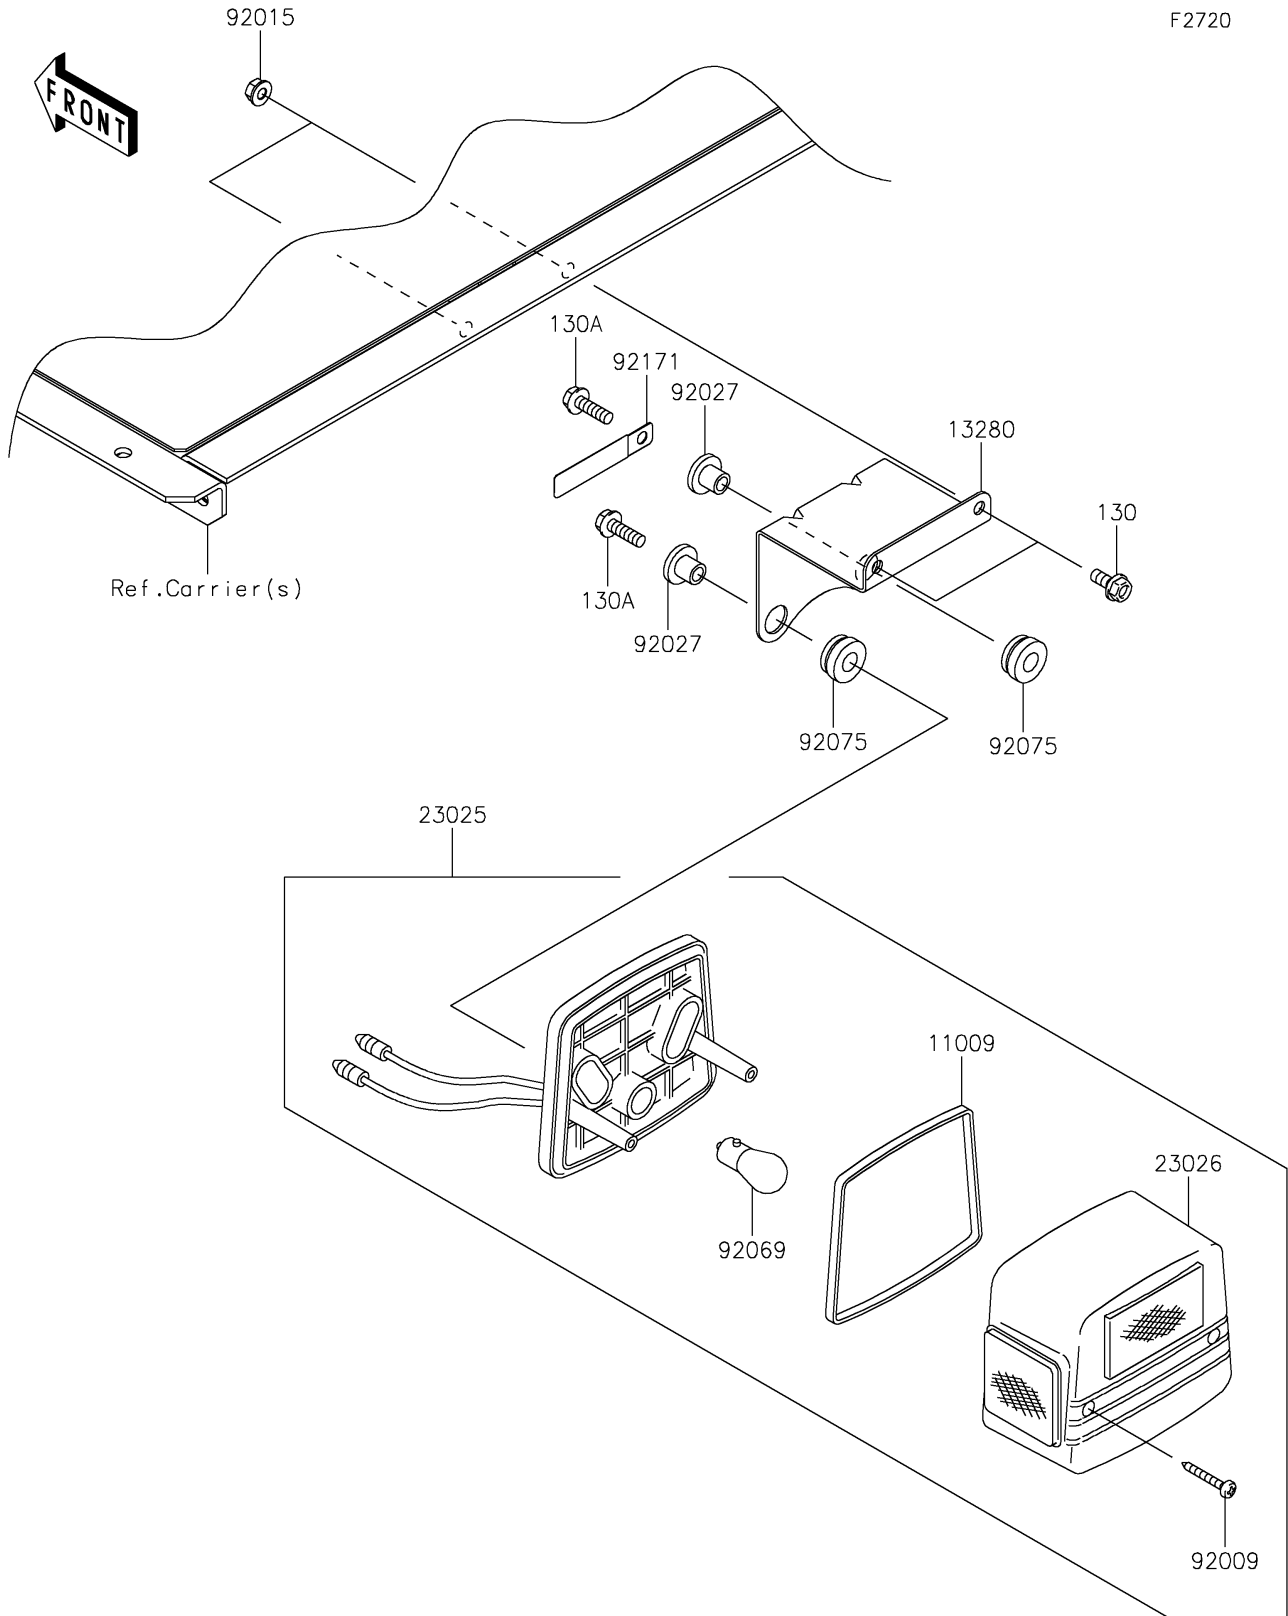

2019 MULE SX™ 4x4 FI PARTS DIAGRAM

Taillight(s)

F2720

2019 MULE SX™ 4x4 FI PARTS LIST

Taillight(s)

ITEM NAME	PART NUMBER	QUANTITY
GASKET,TAIL LAMP (Ref # 11009)	11009-1215	1
HOLDER,TAIL LAMP (Ref # 13280)	13280-0079	1
LAMP-TAIL (Ref # 23025)	23025-1042	1
LENS,TAIL LAMP (Ref # 23026)	23026-1019	1
SCREW,TAPPING,4X25 (Ref # 92009)	92009-1069	2
NUT,FLANGED,6MM (Ref # 92015)	92015-1367	2
COLLAR,L=11.1 (Ref # 92027)	92027-194	2
BULB,12V 21/5W (Ref # 92069)	92069-1011	1
DAMPER (Ref # 92075)	92075-277	2
CLAMP,L=60 (Ref # 92171)	92171-0652	1
BOLT-FLANGED,6X14 (Ref # 130)	130BA0614	2
BOLT-FLANGED,6X20 (Ref # 130A)	130BA0620	2