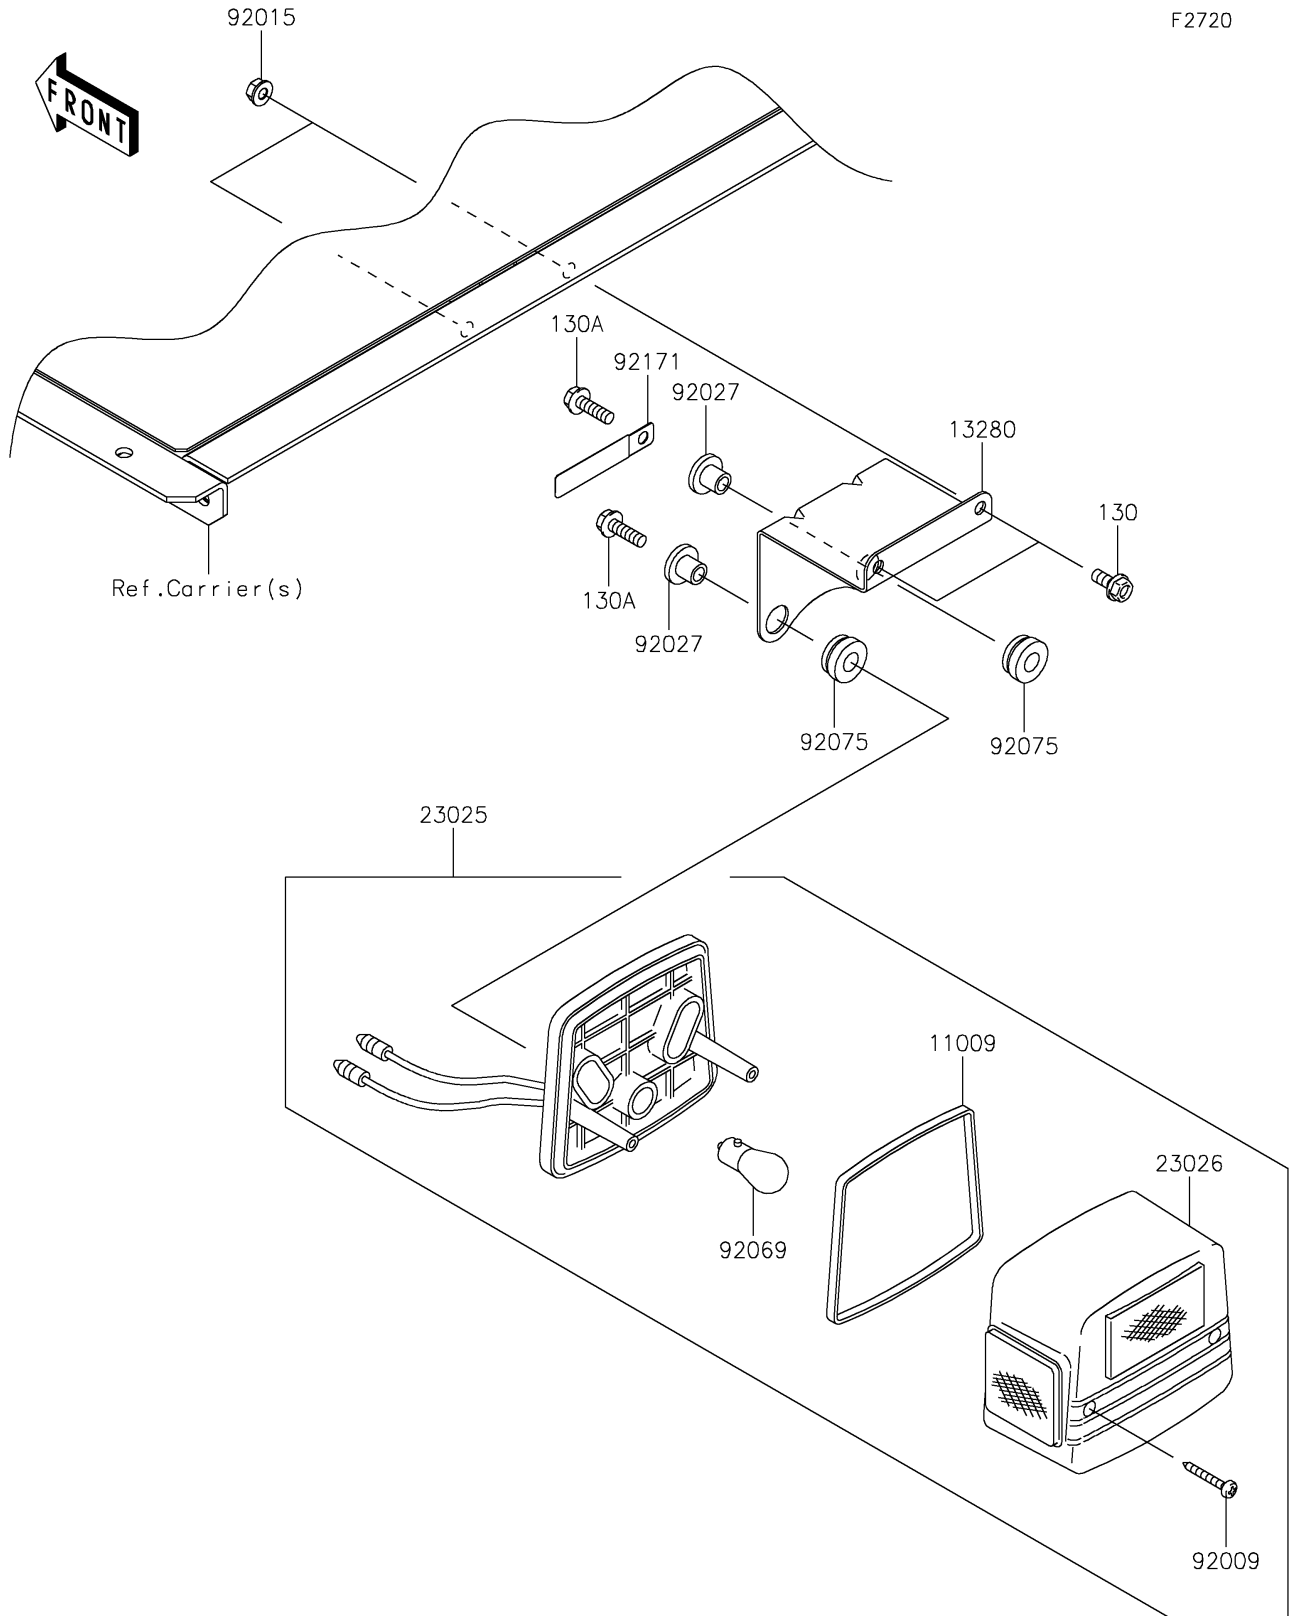

# 2020 MULE SX™ 4x4 FI PARTS DIAGRAM

Taillight(s)

F2720

## 2020 MULE SX™ 4x4 FI PARTS LIST

### Taillight(s)

ITEM NAME	PART NUMBER	QUANTITY
GASKET,TAIL LAMP (Ref # 11009)	11009-1215	1
HOLDER,TAIL LAMP (Ref # 13280)	13280-0079	1
LAMP-TAIL (Ref # 23025)	23025-1042	1
LENS,TAIL LAMP (Ref # 23026)	23026-1019	1
SCREW,TAPPING,4X25 (Ref # 92009)	92009-1069	2
NUT,FLANGED,6MM (Ref # 92015)	92015-1367	2
COLLAR,L=11.1 (Ref # 92027)	92027-194	2
BULB,12V 21/5W (Ref # 92069)	92069-1011	1
DAMPER (Ref # 92075)	92075-277	2
CLAMP,L=60 (Ref # 92171)	92171-0652	1
BOLT-FLANGED,6X14 (Ref # 130)	130BA0614	2
BOLT-FLANGED,6X20 (Ref # 130A)	130BA0620	2