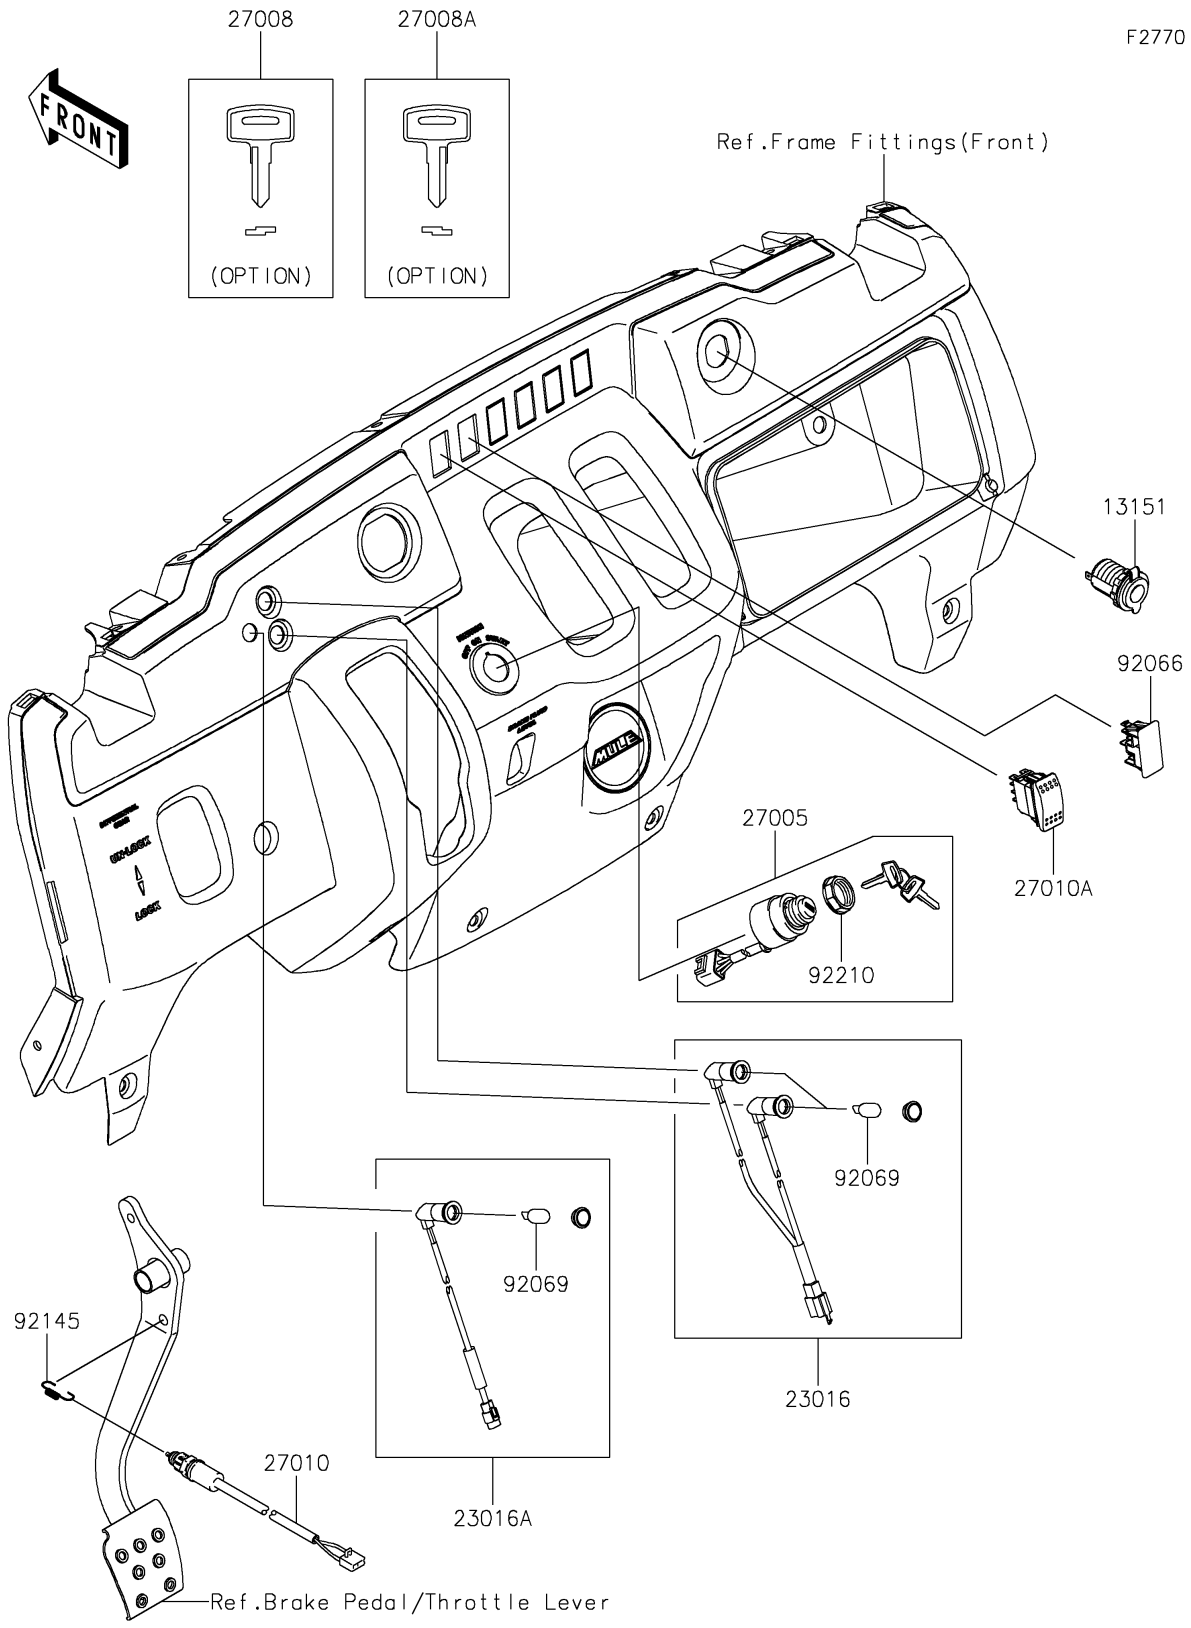

2019 MULE SX™ 4x4 FI PARTS DIAGRAM

Ignition Switch

2019 MULE SX™ 4x4 FI PARTS LIST

Ignition Switch

ITEM NAME	PART NUMBER	QUANTITY
SWITCH-COMP,OUTLET,12V (Ref # 13151)	13151-0556	1
LAMP-ASSY,PARKING&OIL TEMP (Ref # 23016)	23016-0628	1
LAMP-ASSY,MIL (Ref # 23016A)	23016-0629	1
SWITCH-ASSY-IGNITION (Ref # 27005)	27005-1146	1
KEY-LOCK,BLANK (Ref # 27008)	27008-1153	1
KEY-LOCK,BLANK (Ref # 27008A)	27008-1157	1
SWITCH,BRAKE (Ref # 27010)	27010-0724	1
SWITCH,OUTER (Ref # 27010A)	27010-0806	1
PLUG (Ref # 92066)	92066-0922	1
BULB,12V 1.7W,T10WB (Ref # 92069)	92069-0103	3
SPRING,REAR BRAKE SWITCH (Ref # 92145)	92145-7508	1
NUT,IGNITION SWITCH (Ref # 92210)	92210-1264	1