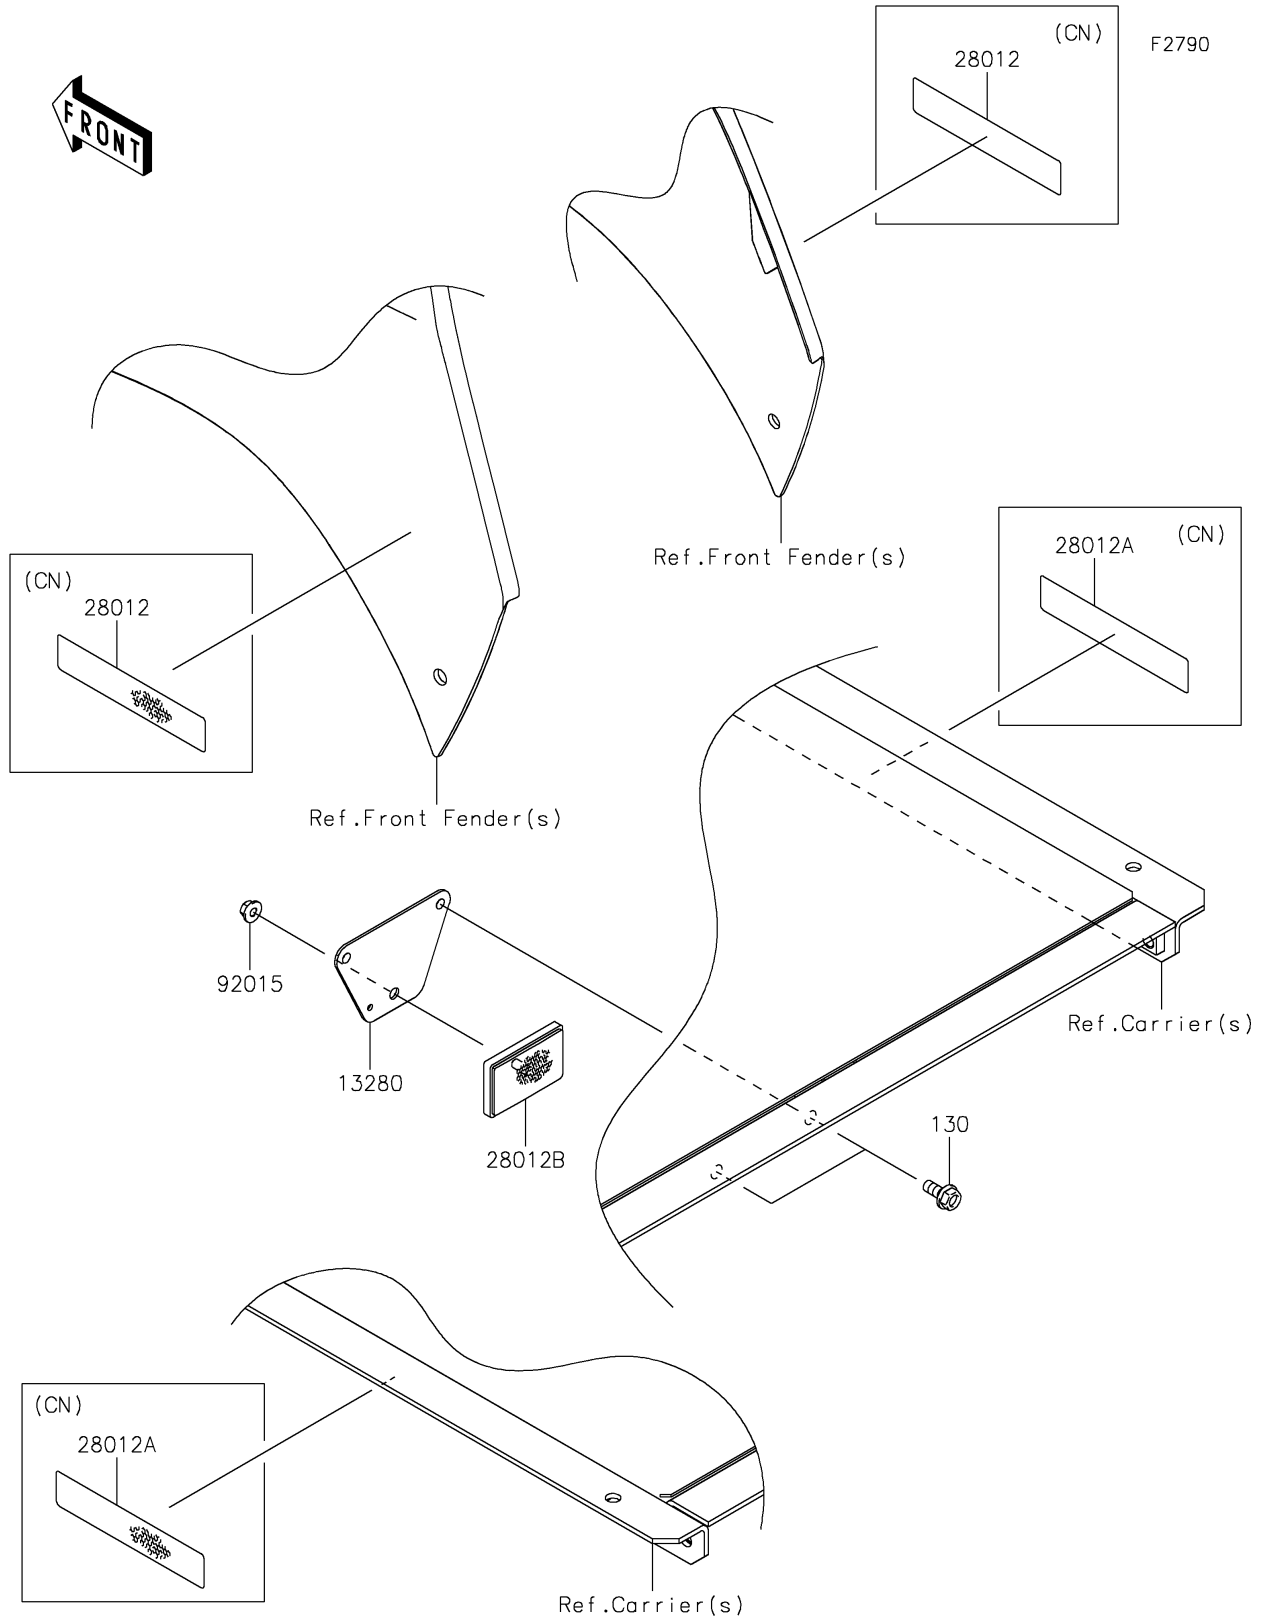

2019 MULE SX™ 4x4 FI PARTS DIAGRAM

Reflectors