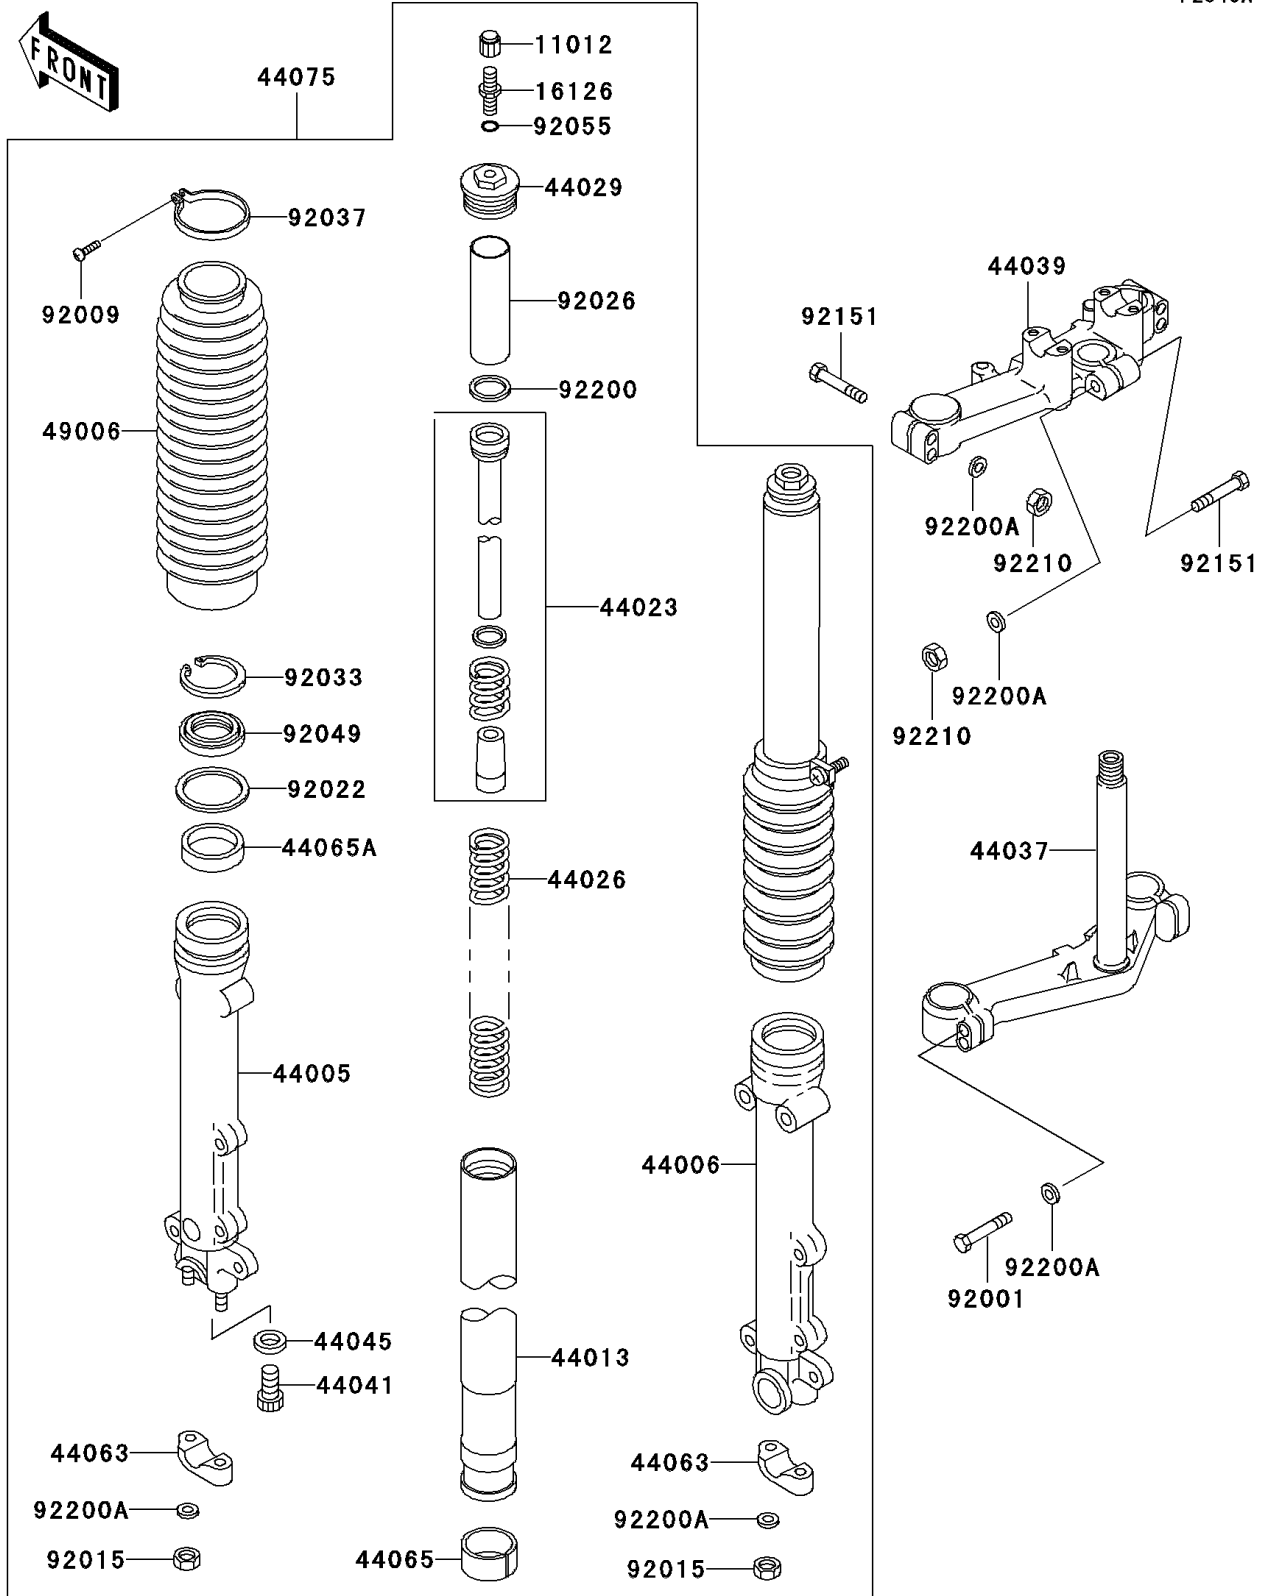

# 2002 Police 1000 PARTS DIAGRAM

Front Fork(P21/P22/P24)

F2340A

## 2002 Police 1000 PARTS LIST

Front Fork(P21/P22/P24)

| ITEM NAME             | PART NUMBER | QUANTITY |
|-----------------------|-------------|----------|
| NUT,8MM (Ref # 92210) | 92210-1305  | 5        |