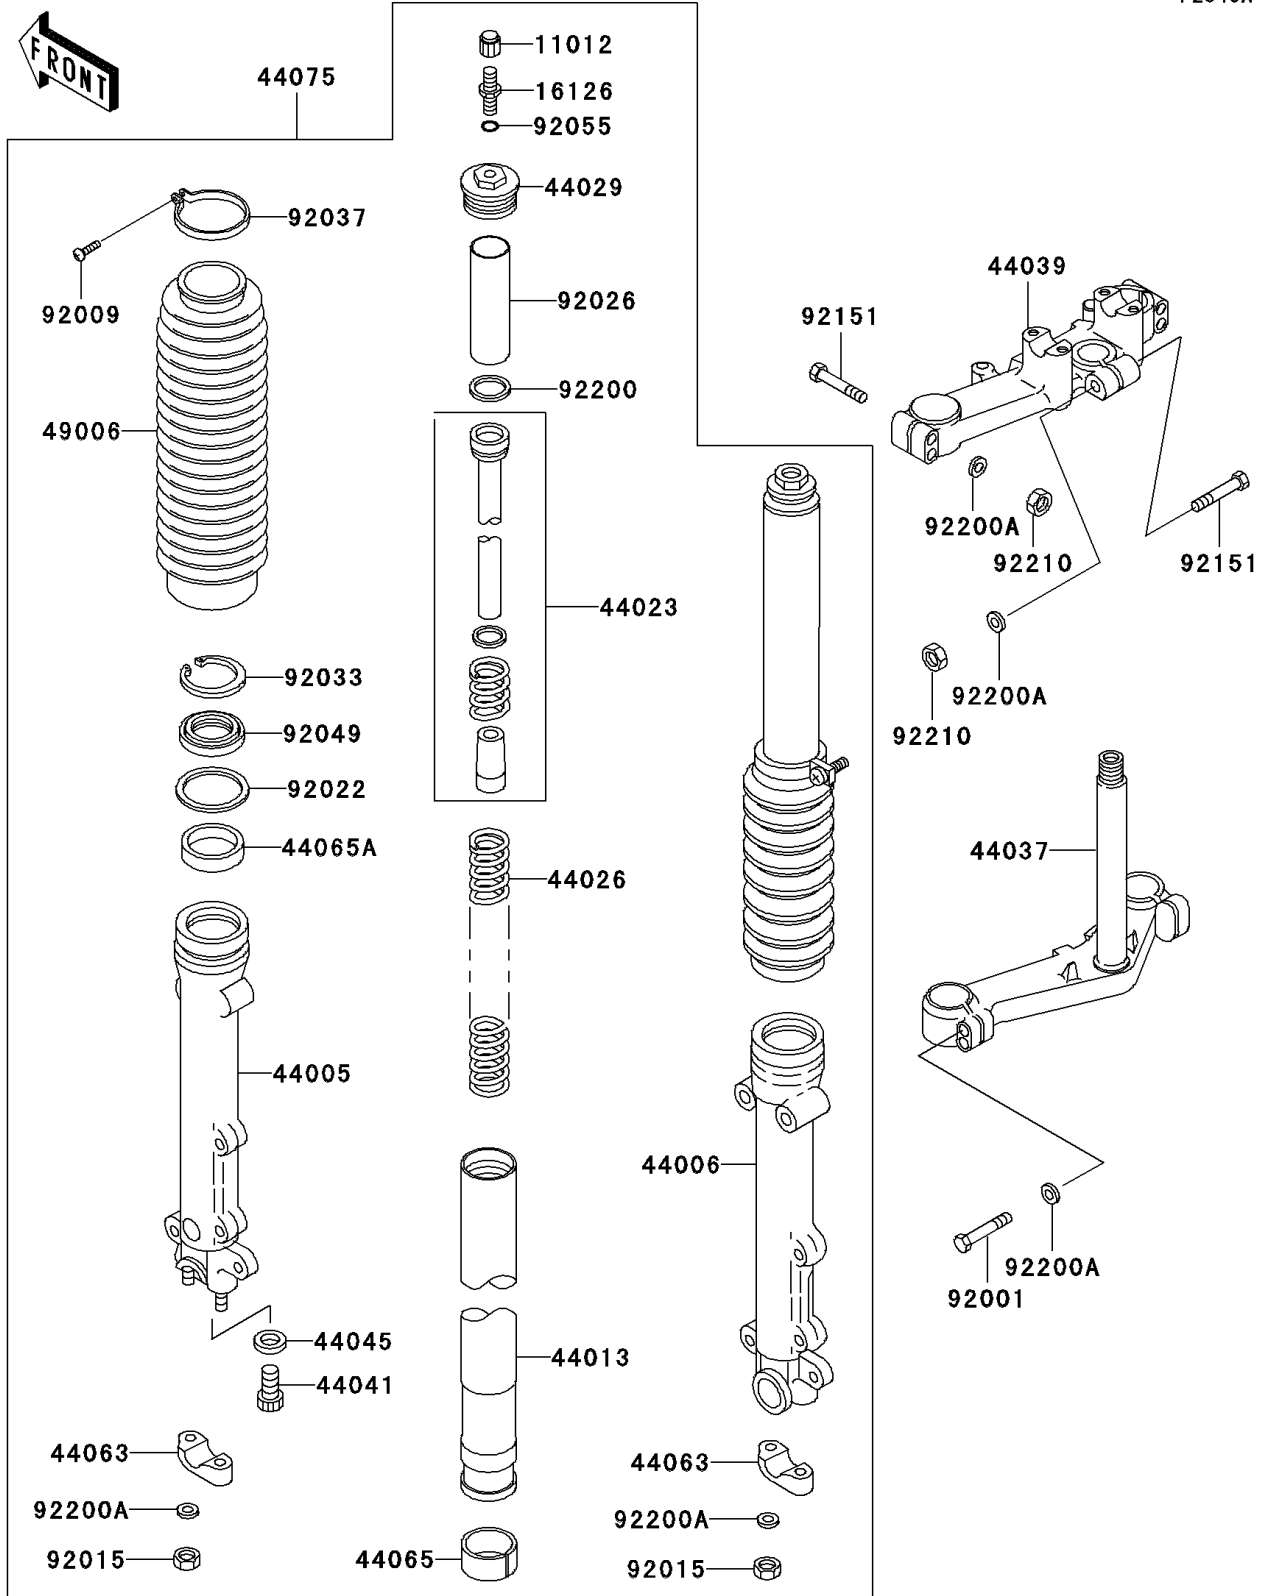

2003 Police 1000 PARTS DIAGRAM

Front Fork(P21/P22/P24)

F2340A

2003 Police 1000 PARTS LIST

Front Fork(P21/P22/P24)

ITEM NAME	PART NUMBER	QUANTITY
CAP,AIR VALVE (Ref # 11012)	11012-1241	2
VALVE,AIR (Ref # 16126)	16126-1046	2
PIPE-LEFT FORK OUTER (Ref # 44005)	44005-1416	1
PIPE-RIGHT FORK OUTER (Ref # 44006)	44006-1416	1
PIPE-FORK INNER (Ref # 44013)	44013-1493	2
CYLINDER-SET-FORK (Ref # 44023)	44023-1157	2
SPRING-FRONT FORK (Ref # 44026)	44026-1731	2
SEAT-FORK SPRING (Ref # 44029)	44029-4001	2
HOLDER-FORK UNDER (Ref # 44037)	44037-4004	1
HOLDER-FORK UPPER (Ref # 44039)	44039-4007	1
BOLT,SOCKET,FORK CYLINDER (Ref # 44041)	44041-040	2
GASKET (Ref # 44045)	44045-057	2
HOLDER-FRONT AXLE (Ref # 44063)	44063-011	2
BUSHING-FRONT FORK (Ref # 44065)	44065-1117	2
BUSHING-FRONT FORK (Ref # 44065A)	44065-1118	2
DAMPER-SET-FORK (Ref # 44075)	44075-1141	1
BOOT,FORK,BLACK (Ref # 49006)	49006-1079	2
BOLT,8X38 (Ref # 92001)	92001-1700	4
SCREW (Ref # 92009)	92009-1969	2
NUT,LOCK,8MM (Ref # 92015)	92015-1390	4
WASHER,FORK OUTER PIPE (Ref # 92022)	92022-1262	2
SPACER,FORK,L=90 (Ref # 92026)	92026-1597	2
RING-SNAP,FORK (Ref # 92033)	92033-1047	2
CLAMP,FORK BOOTS (Ref # 92037)	92037-1024	2
SEAL-OIL,FORK (Ref # 92049)	92049-1588	2
RING-O,FORK TOP (Ref # 92055)	92055-1012	2
BOLT,8X55 (Ref # 92151)	92151-1978	5
WASHER (Ref # 92200)	92200-1497	2
WASHER,SPRING,8MM (Ref # 92200A)	92200-1577	13

2003 Police 1000 PARTS LIST

Front Fork(P21/P22/P24)

ITEM NAME	PART NUMBER	QUANTITY
NUT,8MM (Ref # 92210)	92210-1305	5