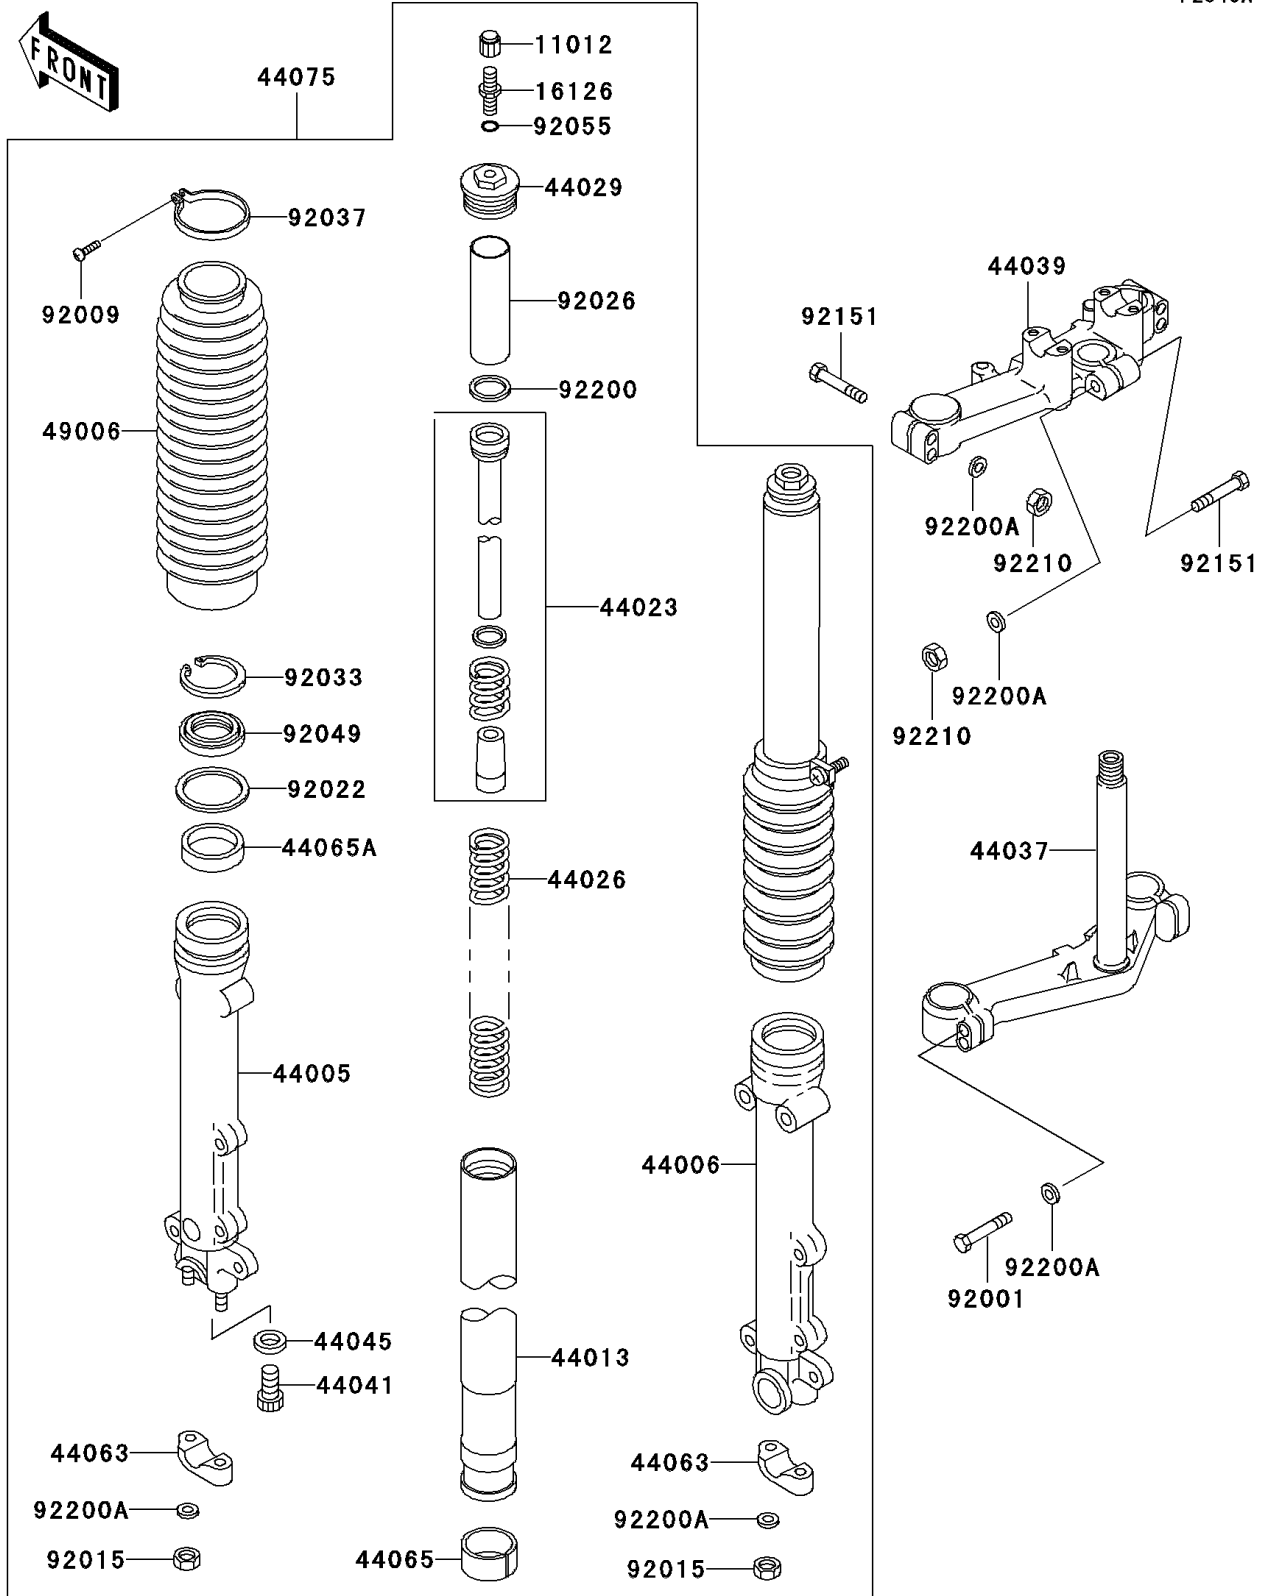

2005 Police 1000 PARTS DIAGRAM

Front Fork(P21/P22/P24)

F2340A

2005 Police 1000 PARTS LIST

Front Fork(P21/P22/P24)

ITEM NAME	PART NUMBER	QUANTITY
CAP,AIR VALVE (Ref # 11012)	11012-1241	2
VALVE,AIR (Ref # 16126)	16126-1046	2
PIPE-LEFT FORK OUTER (Ref # 44005)	44005-1416	1
PIPE-RIGHT FORK OUTER (Ref # 44006)	44006-1416	1
PIPE-FORK INNER (Ref # 44013)	44013-1493	2
CYLINDER-SET-FORK (Ref # 44023)	44023-1157	2
SPRING-FRONT FORK (Ref # 44026)	44026-1731	2
SEAT-FORK SPRING (Ref # 44029)	44029-4001	2
HOLDER-FORK UNDER (Ref # 44037)	44037-4004	1
HOLDER-FORK UPPER (Ref # 44039)	44039-4007	1
BOLT,SOCKET,FORK CYLINDER (Ref # 44041)	44041-040	2
GASKET (Ref # 44045)	44045-057	2
HOLDER-FRONT AXLE (Ref # 44063)	44063-011	2
BUSHING-FRONT FORK (Ref # 44065)	44065-1117	2
BUSHING-FRONT FORK (Ref # 44065A)	44065-1118	2
DAMPER-SET-FORK (Ref # 44075)	44075-1141	1
BOOT,FORK,BLACK (Ref # 49006)	49006-1079	2
BOLT,8X38 (Ref # 92001)	92001-1700	4
SCREW (Ref # 92009)	92009-1969	2
NUT,LOCK,8MM (Ref # 92015)	92015-1390	4
WASHER,FORK OUTER PIPE (Ref # 92022)	92022-1262	2
SPACER,FORK,L=90 (Ref # 92026)	92026-1597	2
RING-SNAP,FORK (Ref # 92033)	92033-1047	2
CLAMP,FORK BOOTS (Ref # 92037)	92037-1024	2
SEAL-OIL,FORK (Ref # 92049)	92049-1588	2
RING-O,FORK TOP (Ref # 92055)	92055-1012	2
BOLT,8X55 (Ref # 92151)	92151-1978	5
WASHER (Ref # 92200)	92200-1497	2
WASHER,SPRING,8MM (Ref # 92200A)	92200-1577	13

2005 Police 1000 PARTS LIST

Front Fork(P21/P22/P24)

ITEM NAME	PART NUMBER	QUANTITY
NUT,8MM (Ref # 92210)	92210-1305	5