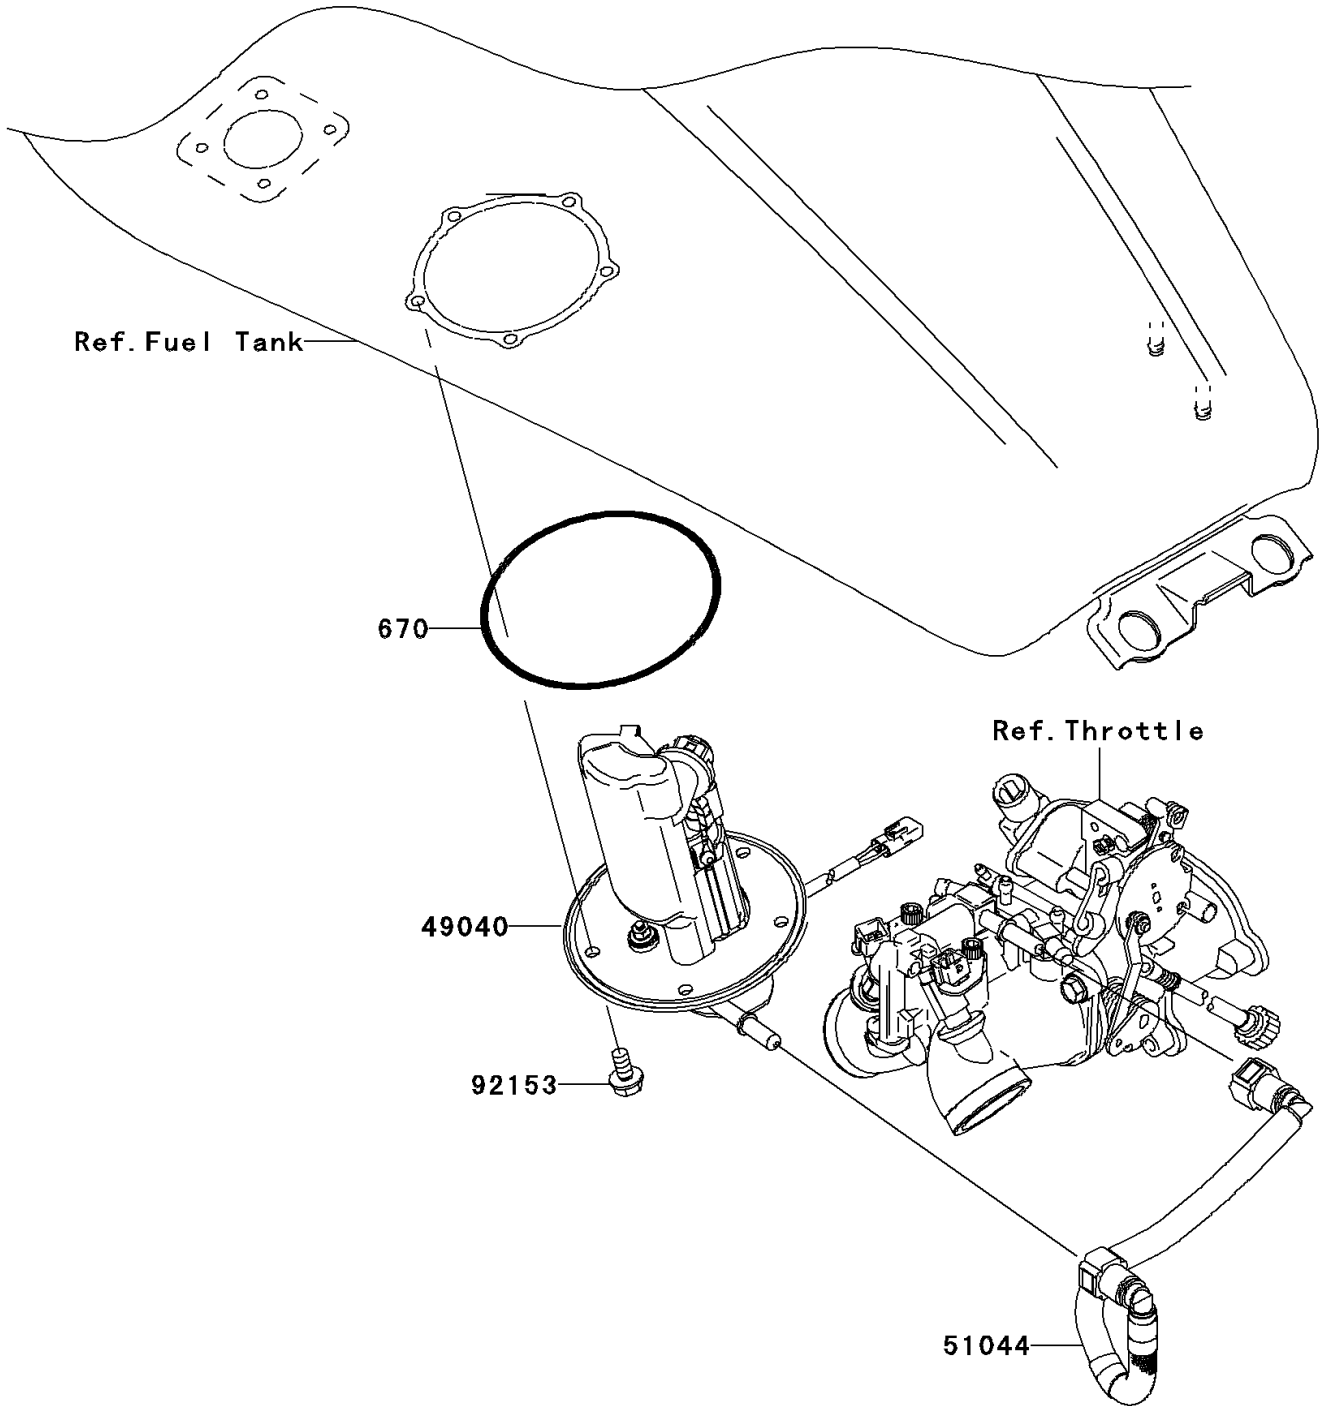

2007 Vulcan 1600 Classic PARTS DIAGRAM

Fuel Pump

E1520

2007 Vulcan 1600 Classic PARTS LIST

Fuel Pump

ITEM NAME	PART NUMBER	QUANTITY
O RING (Ref # 670)	670E5075	1
PUMP-FUEL (Ref # 49040)	49040-0008	1
TUBE-ASSY (Ref # 51044)	51044-0008	1
BOLT,FLANGED,6X12 (Ref # 92153)	92153-1283	5