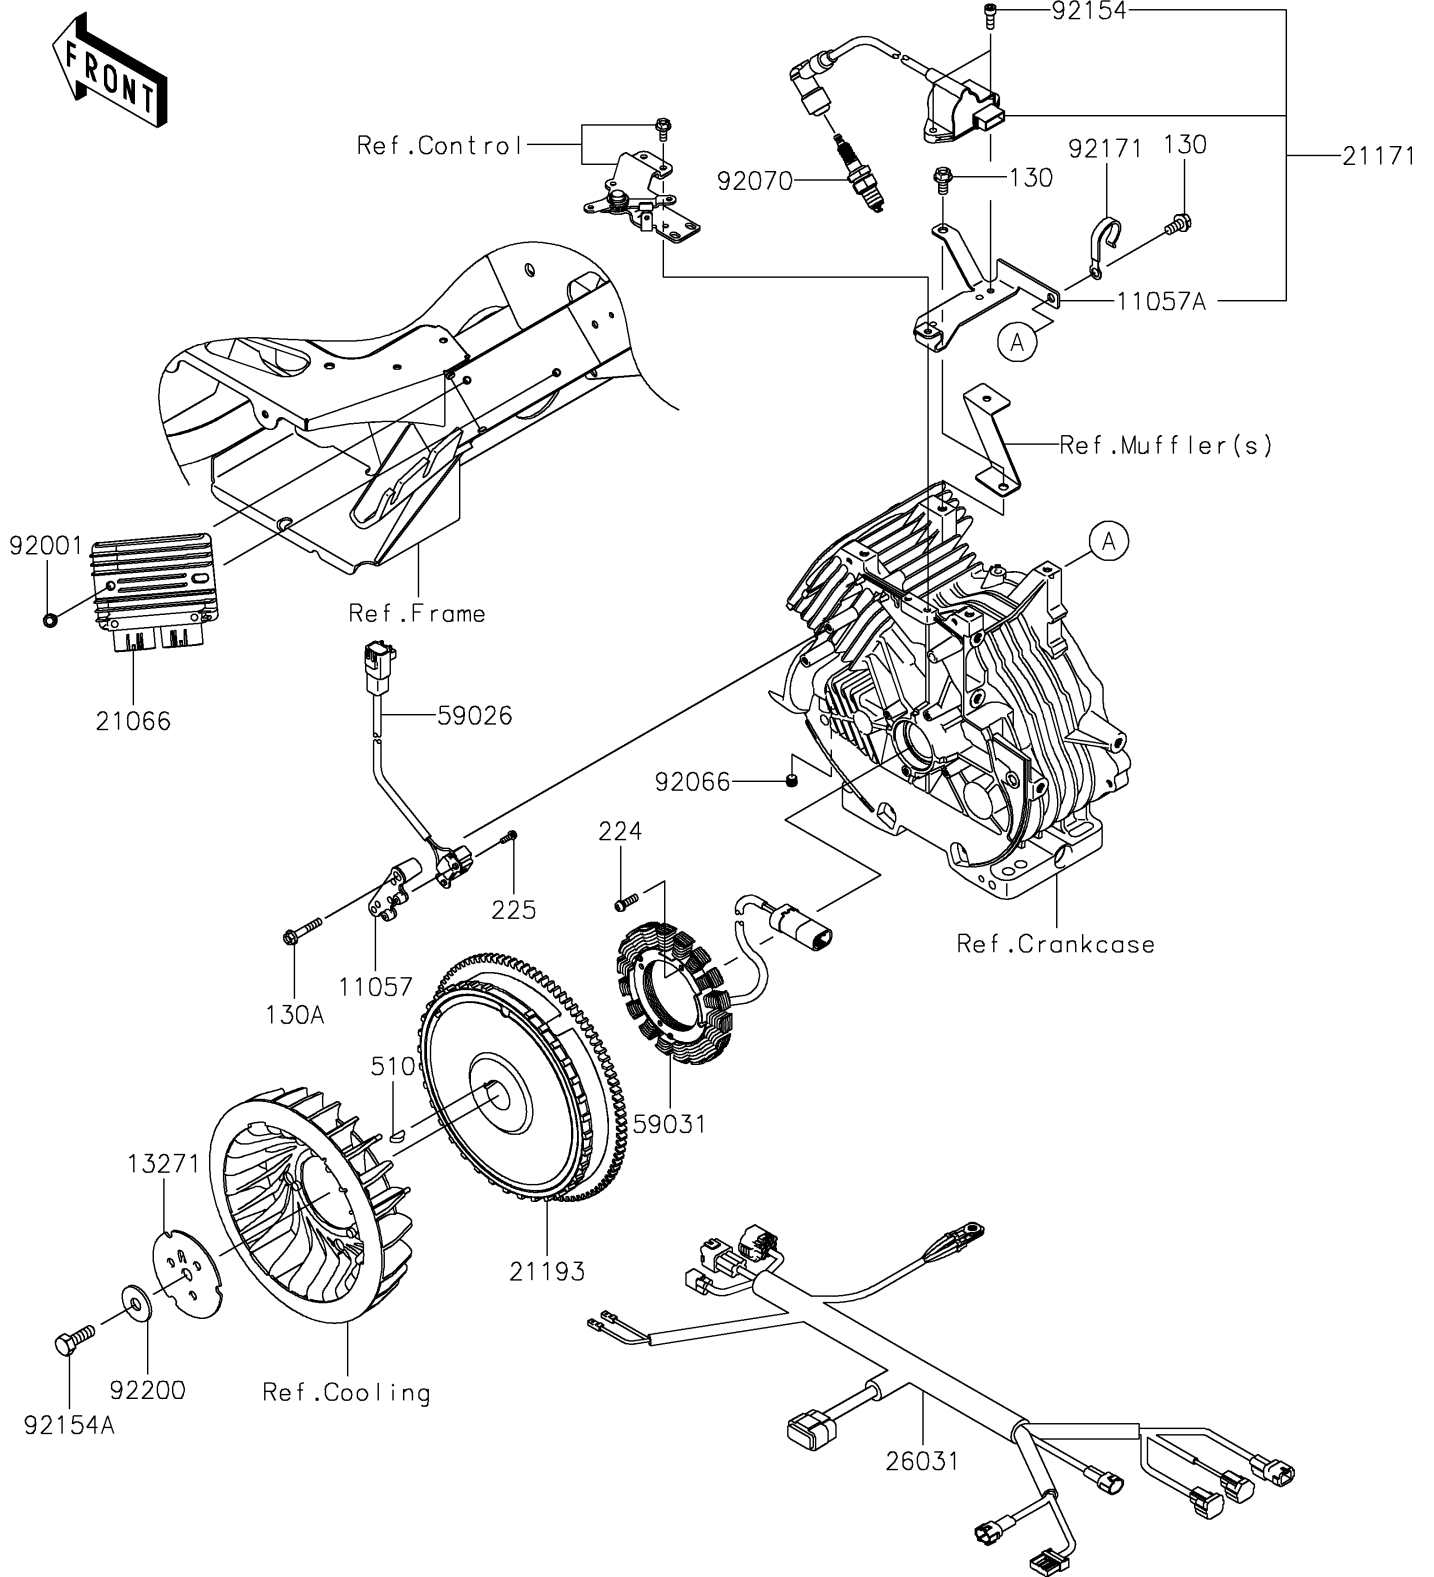

# 2019 MULE SX™ 4x4 XC FI PARTS DIAGRAM

## Generator/Ignition Coil

E1811

## 2019 MULE SX™ 4x4 XC FI PARTS LIST

### Generator/Ignition Coil

ITEM NAME	PART NUMBER	QUANTITY
BRACKET (Ref # 11057)	11057-1547	1
BRACKET,COIL-ASSY-IGNITION (Ref # 11057A)	11057-1551	1
PLATE,FAN (Ref # 13271)	13271-7029	1
REGULATOR-VOLTAGE (Ref # 21066)	21066-0767	1
COIL-ASSY-IGNITION (Ref # 21171)	21171-0755	1
FLYWHEEL-ASSY (Ref # 21193)	21193-0711	1
HARNESS,SUB (Ref # 26031)	26031-2618	1
COIL-PULSING (Ref # 59026)	59026-0557	1
COIL-CHARGING (Ref # 59031)	59031-0014	1
BOLT,FLANGED,6X22 (Ref # 92001)	92001-1352	2
PLUG (Ref # 92066)	92066-0881	1
PLUG-SPARK,BPR5ES(NGK),SOLID (Ref # 92070)	92070-2088	1
BOLT (Ref # 92154)	92154-3735	2
BOLT,12X30 (Ref # 92154A)	92154-7003	1
CLAMP (Ref # 92171)	92171-7005	1
WASHER (Ref # 92200)	92200-7002	1
BOLT-FLANGED,8X16 (Ref # 130)	130AA0816	2
BOLT-FLANGED,6X35 (Ref # 130A)	130BA0635	2
SCREW-PAN-WP-CROS,5X25 (Ref # 224)	224AA0525	4
SCREW-PAN-WSP-CROS,4X14 (Ref # 225)	225AA0414	2
KEY-WOODRUFF (Ref # 510)	510A5100	1