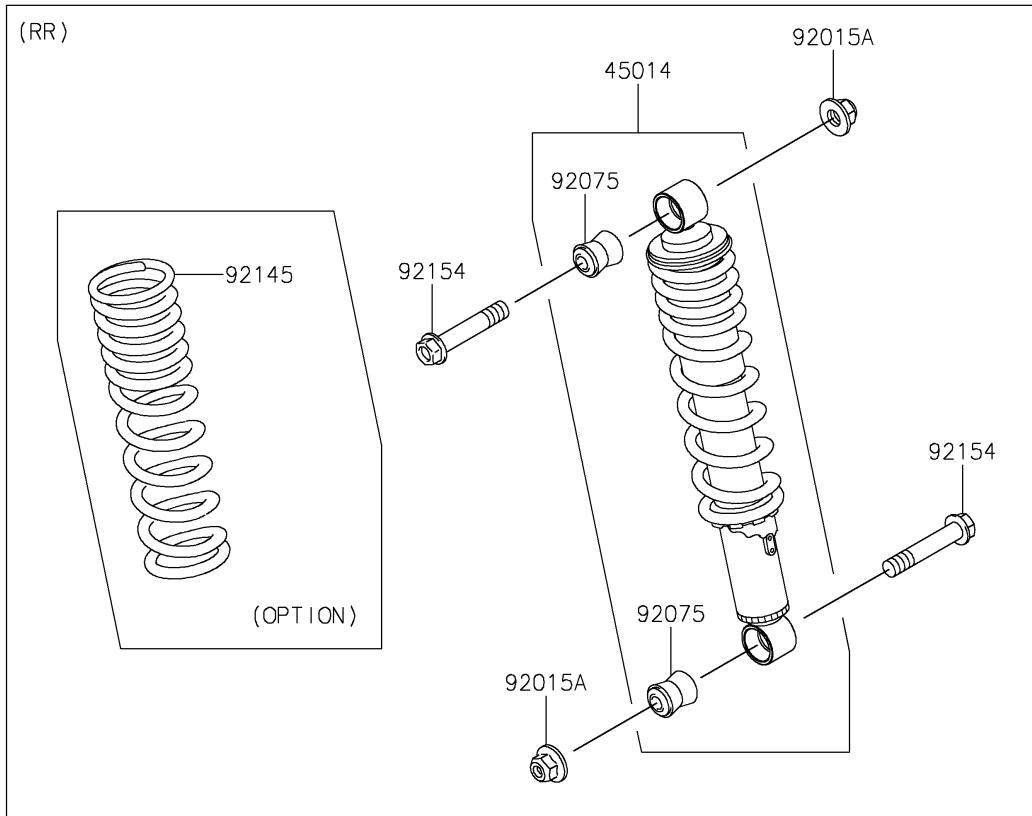

# 2019 MULE SX™ 4x4 XC FI PARTS DIAGRAM

Shock Absorber(s)

F2280

## 2019 MULE SX™ 4x4 XC FI PARTS LIST

### Shock Absorber(s)

ITEM NAME	PART NUMBER	QUANTITY
SHOCKABSORBER (Ref # 45014)	45014-0539	2
STRUT (Ref # 45023)	45023-0009	2
NUT,FLANGED,10MM (Ref # 92015)	92015-1428	4
NUT,LOCK,10MM (Ref # 92015A)	92015-1597	4
DAMPER,SHOCKABSORBER (Ref # 92075)	92075-1784	4
SPRING,SHOCK,K=24.5/44.1N/MM (Ref # 92145)	92145-0400	2
BOLT,FLANGED,10X53.5 (Ref # 92154)	92154-1949	4
WASHER-SPRING,10MM (Ref # 461)	461DA1000	4