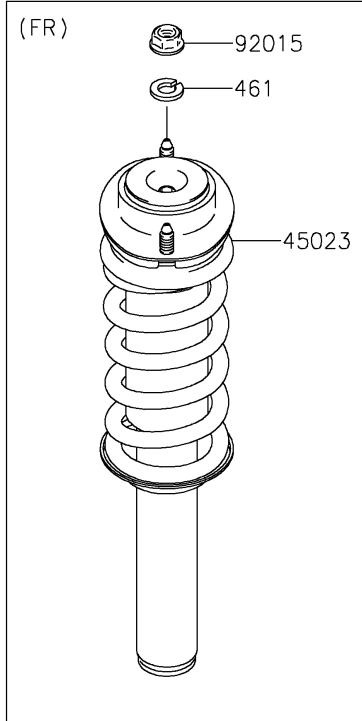

# 2019 MULE SX™ 4x4 XC FI PARTS DIAGRAM

Shock Absorber(s)

F2280

## 2019 MULE SX™ 4x4 XC FI PARTS LIST

### Shock Absorber(s)

ITEM NAME	PART NUMBER	QUANTITY
SHOCKABSORBER (Ref # 45014)	45014-0539	2
STRUT (Ref # 45023)	45023-0009	2
NUT,FLANGED,10MM (Ref # 92015)	92015-1428	4
NUT,LOCK,10MM (Ref # 92015A)	92015-1597	4
DAMPER,SHOCKABSORBER (Ref # 92075)	92075-1784	4
SPRING,SHOCK,K=24.5/44.1N/MM (Ref # 92145)	92145-0400	2
BOLT,FLANGED,10X53.5 (Ref # 92154)	92154-1949	4
WASHER-SPRING,10MM (Ref # 461)	461DA1000	4