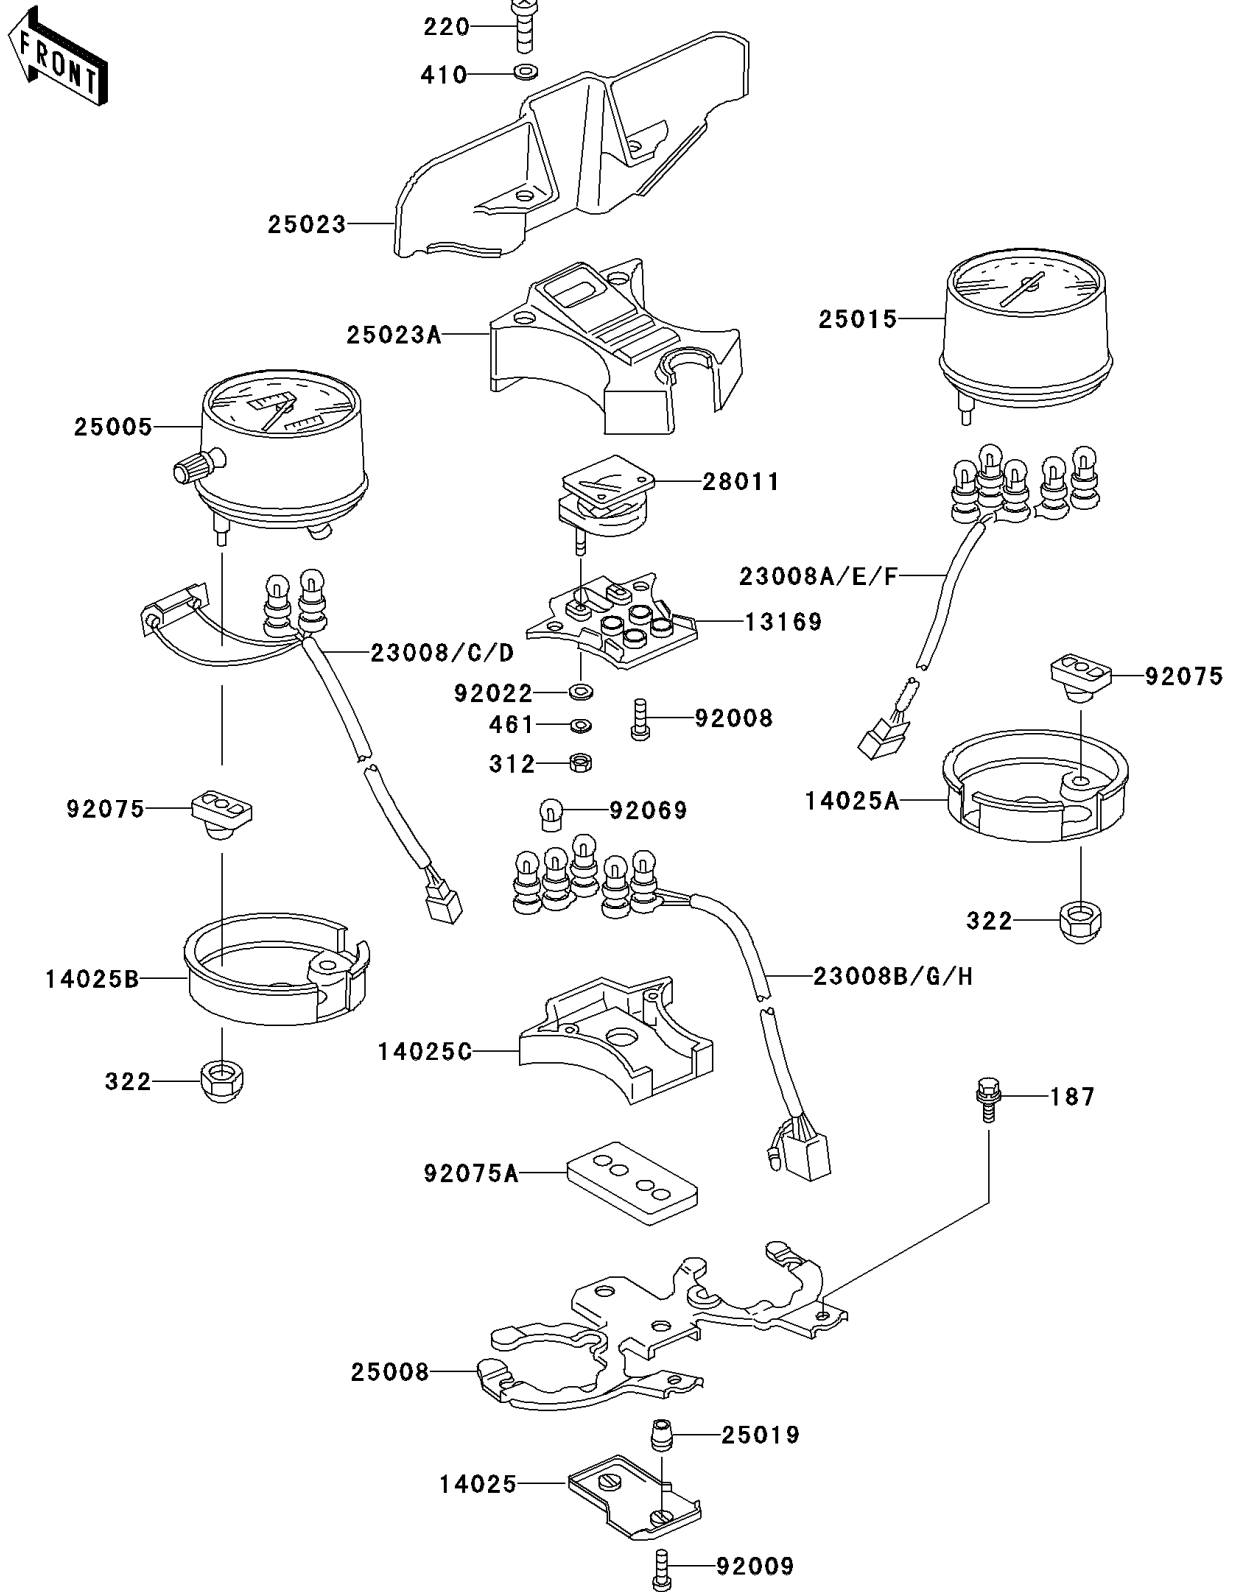

2005 Police 1000 PARTS DIAGRAM

Meter(s)

F2530

2005 Police 1000 PARTS LIST

Meter(s)

ITEM NAME	PART NUMBER	QUANTITY
BOLT-UPSET-WSP (Ref # 187)	187B0614	2
SCREW-PAN-CROS (Ref # 220)	220C0445	2
NUT-HEX (Ref # 312)	312B0400	4
NUT-CAP (Ref # 322)	322C0500	4
WASHER-PLAIN-SMALL,4MM,BLACK (Ref # 410)	410F0400	2
WASHER-SPRING,4MM (Ref # 461)	461F0400	2
PLATE,SOCKET (Ref # 13169)	13169-1238	1
COVER,METER BRACKET (Ref # 14025)	14025-1211	1
COVER,TACHOMETER (Ref # 14025A)	14025-1458	1
COVER,SPEEDOMETER (Ref # 14025B)	14025-4019	1
COVER,PILOT BOX,LWR (Ref # 14025C)	14025-4020	1
SOCKET-ASSY,SPEEDOMETER (Ref # 23008C)	23008-1673	1
SOCKET-ASSY,TACHOMETER (Ref # 23008E)	23008-1674	1
SOCKET-ASSY,FUEL METER (Ref # 23008G)	23008-1675	1
SPEEDOMETER,MPH (Ref # 25005)	25005-1170	1
BRACKET-METER (Ref # 25008)	25008-4001	1
TACHOMETER,X1000RPM (Ref # 25015)	25015-1114	1
DAMPER,METER (Ref # 25019)	25019-023	2
COVER-METER CASE (Ref # 25023)	25023-4003	1
COVER-METER CASE,PILOT BOX,UPP (Ref # 25023A)	25023-4004	1
METER,FUEL (Ref # 28011)	28011-1027	1
SCREW,TAPPING,3.5X12 (Ref # 92008)	92008-012	2
SCREW,TAPPING,4X10 (Ref # 92009)	92009-1040	2
WASHER,4.5X10X0.8 (Ref # 92022)	92022-1394	2
BULB,12V 3.4W,T10 (Ref # 92069)	92069-1007	12
DAMPER,SHOCK,METER (Ref # 92075)	92075-1101	4
DAMPER,PILOT BOX (Ref # 92075A)	92075-1246	1