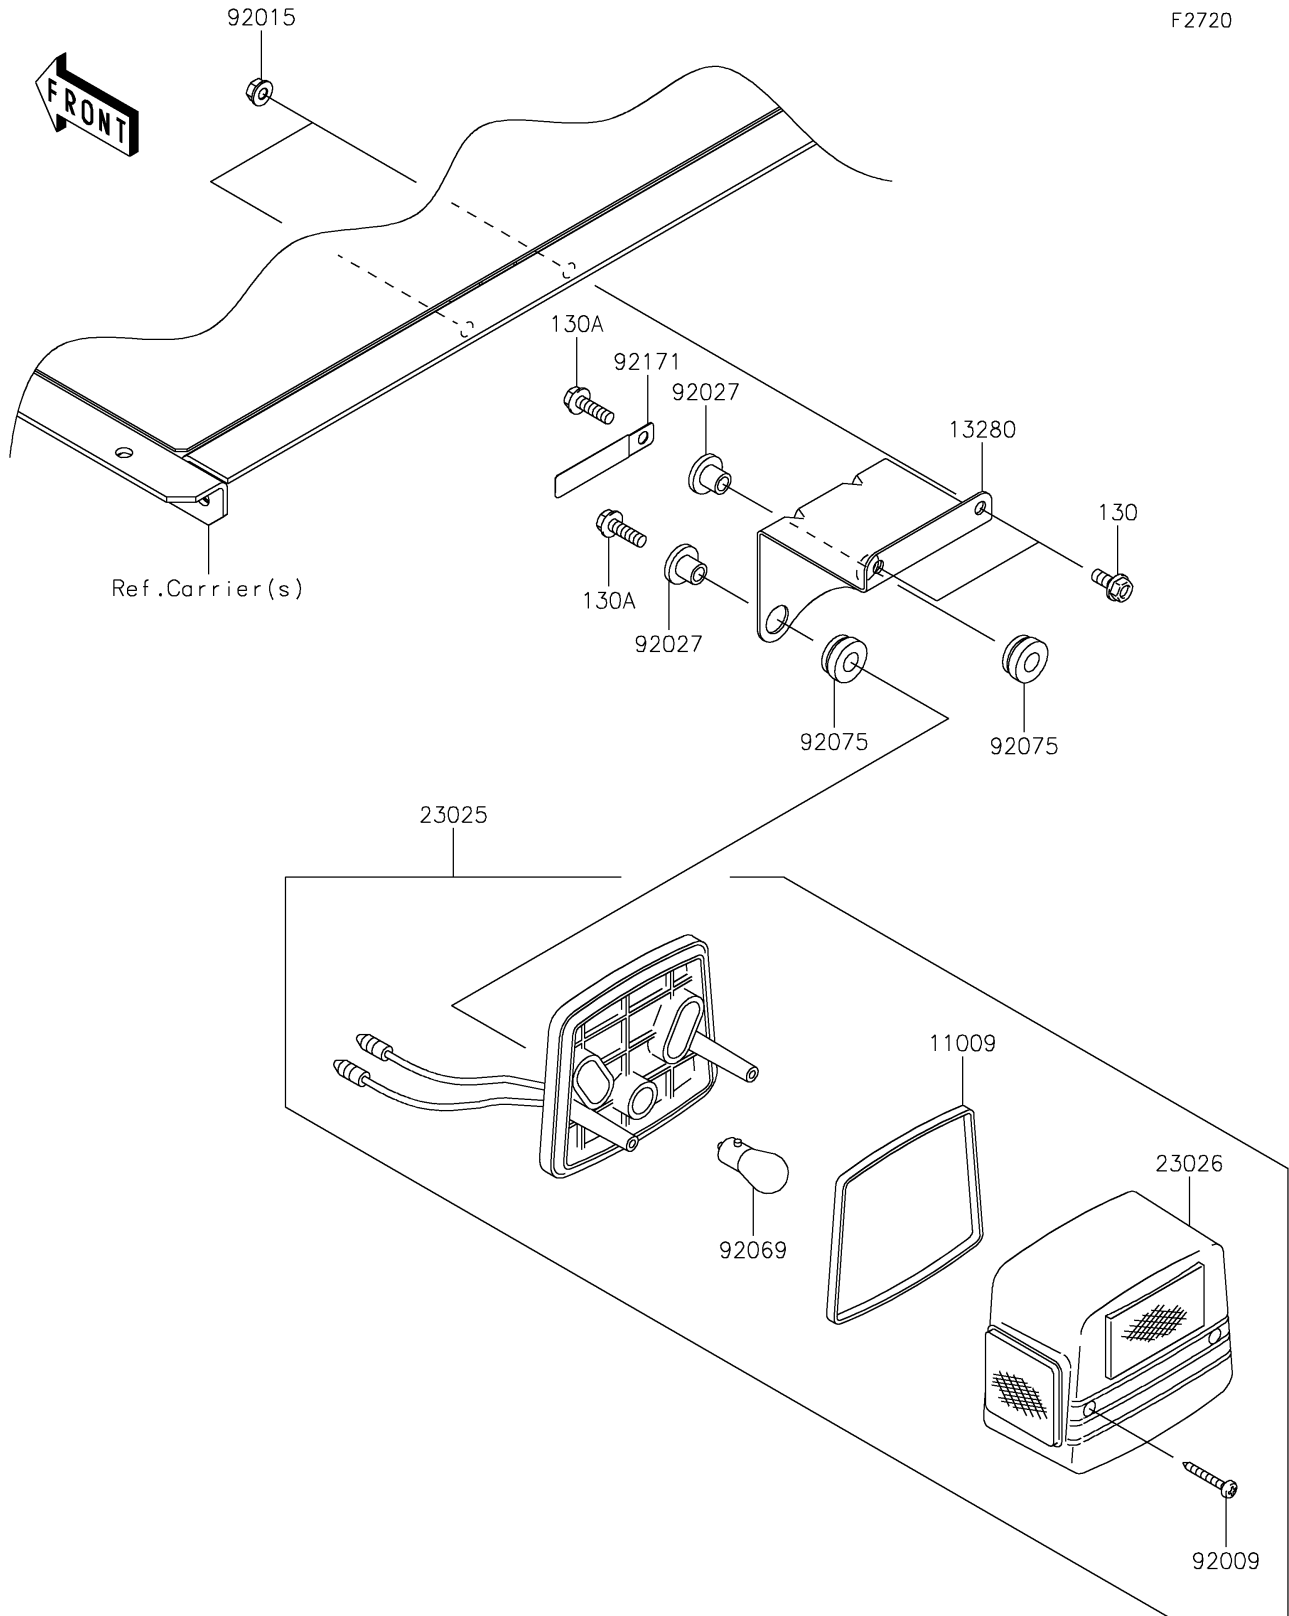

2020 MULE SX™ 4x4 XC FI PARTS DIAGRAM

Taillight(s)

F2720

2020 MULE SX™ 4x4 XC FI PARTS LIST

Taillight(s)

ITEM NAME	PART NUMBER	QUANTITY
GASKET,TAIL LAMP (Ref # 11009)	11009-1215	1
HOLDER,TAIL LAMP (Ref # 13280)	13280-0079	1
LAMP-TAIL (Ref # 23025)	23025-1042	1
LENS,TAIL LAMP (Ref # 23026)	23026-1019	1
SCREW,TAPPING,4X25 (Ref # 92009)	92009-1069	2
NUT,FLANGED,6MM (Ref # 92015)	92015-1367	2
COLLAR,L=11.1 (Ref # 92027)	92027-194	2
BULB,12V 21/5W (Ref # 92069)	92069-1011	1
DAMPER (Ref # 92075)	92075-277	2
CLAMP,L=60 (Ref # 92171)	92171-0652	1
BOLT-FLANGED,6X14 (Ref # 130)	130BA0614	2
BOLT-FLANGED,6X20 (Ref # 130A)	130BA0620	2