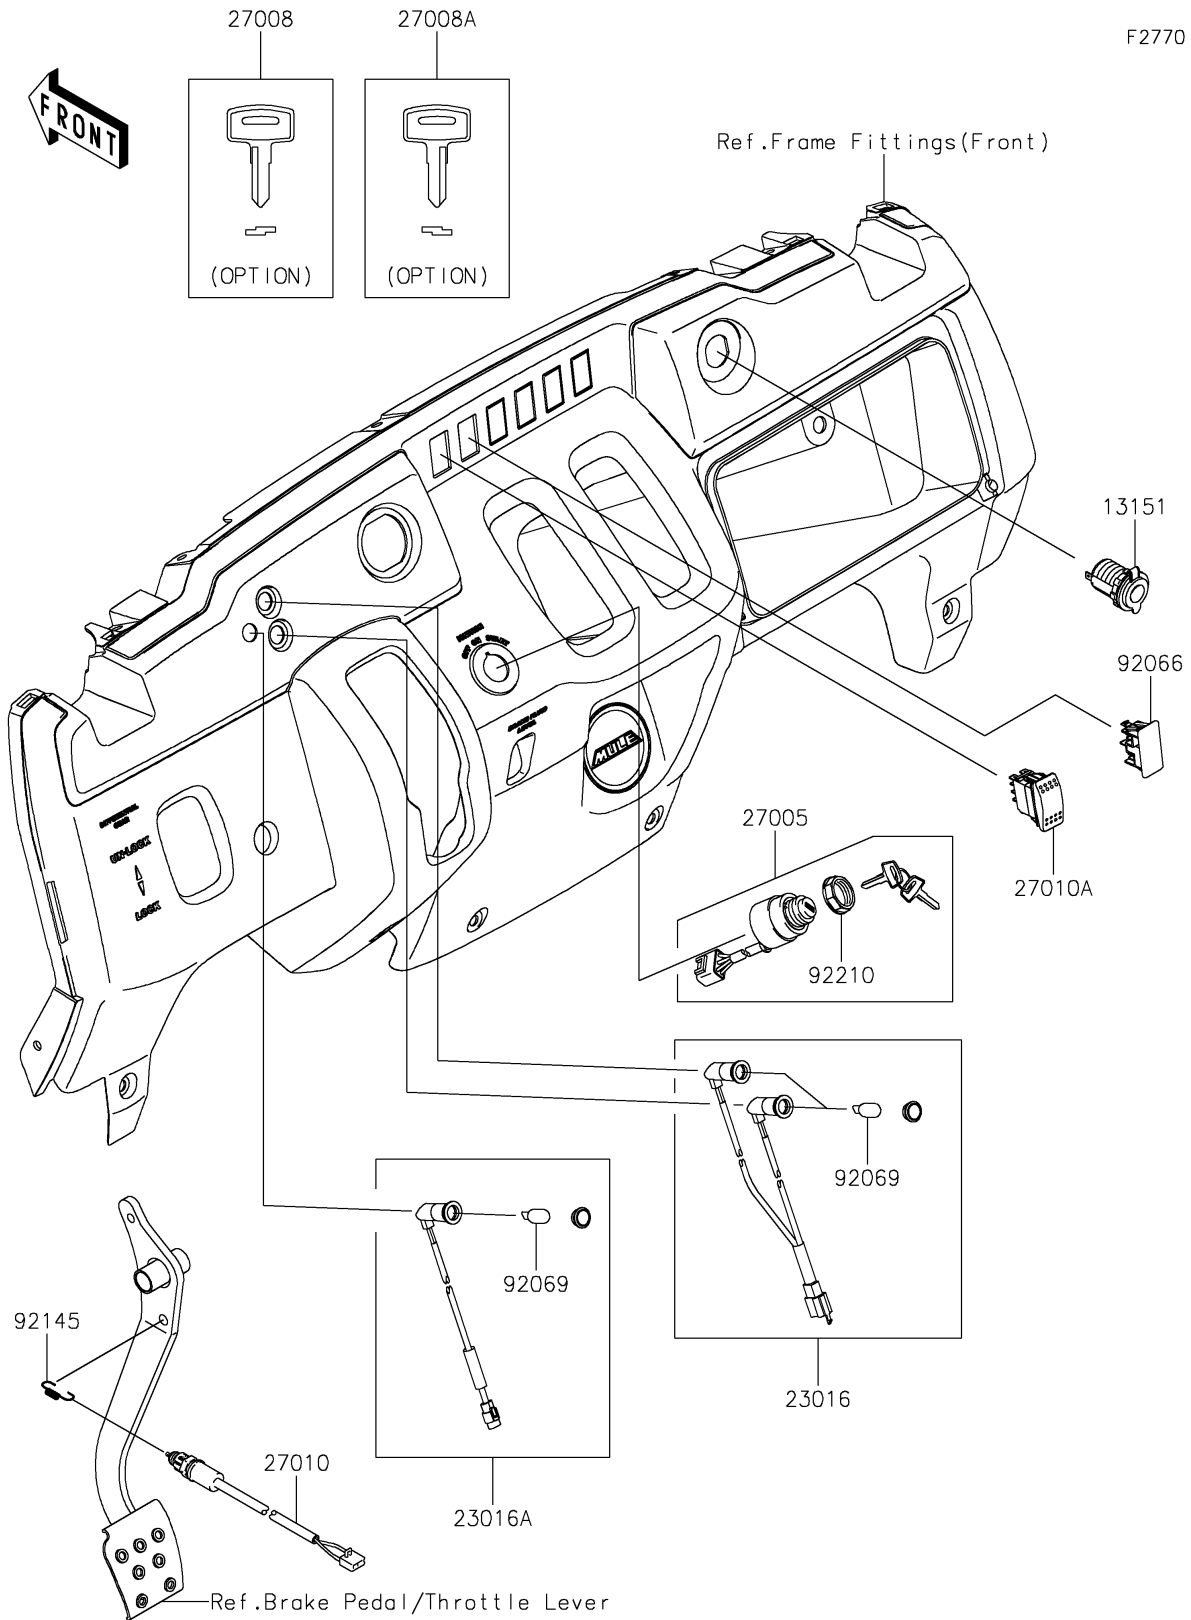

# 2019 MULE SX™ 4x4 XC FI PARTS DIAGRAM

## Ignition Switch

## 2019 MULE SX™ 4x4 XC FI PARTS LIST

### Ignition Switch

ITEM NAME	PART NUMBER	QUANTITY
SWITCH-COMP,OUTLET,12V (Ref # 13151)	13151-0556	1
LAMP-ASSY,PARKING&OIL TEMP (Ref # 23016)	23016-0628	1
LAMP-ASSY,MIL (Ref # 23016A)	23016-0629	1
SWITCH-ASSY-IGNITION (Ref # 27005)	27005-1146	1
KEY-LOCK,BLANK (Ref # 27008)	27008-1153	1
KEY-LOCK,BLANK (Ref # 27008A)	27008-1157	1
SWITCH,BRAKE (Ref # 27010)	27010-0724	1
SWITCH,OUTER (Ref # 27010A)	27010-0806	1
PLUG (Ref # 92066)	92066-0922	1
BULB,12V 1.7W,T10WB (Ref # 92069)	92069-0103	3
SPRING,REAR BRAKE SWITCH (Ref # 92145)	92145-7508	1
NUT,IGNITION SWITCH (Ref # 92210)	92210-1264	1