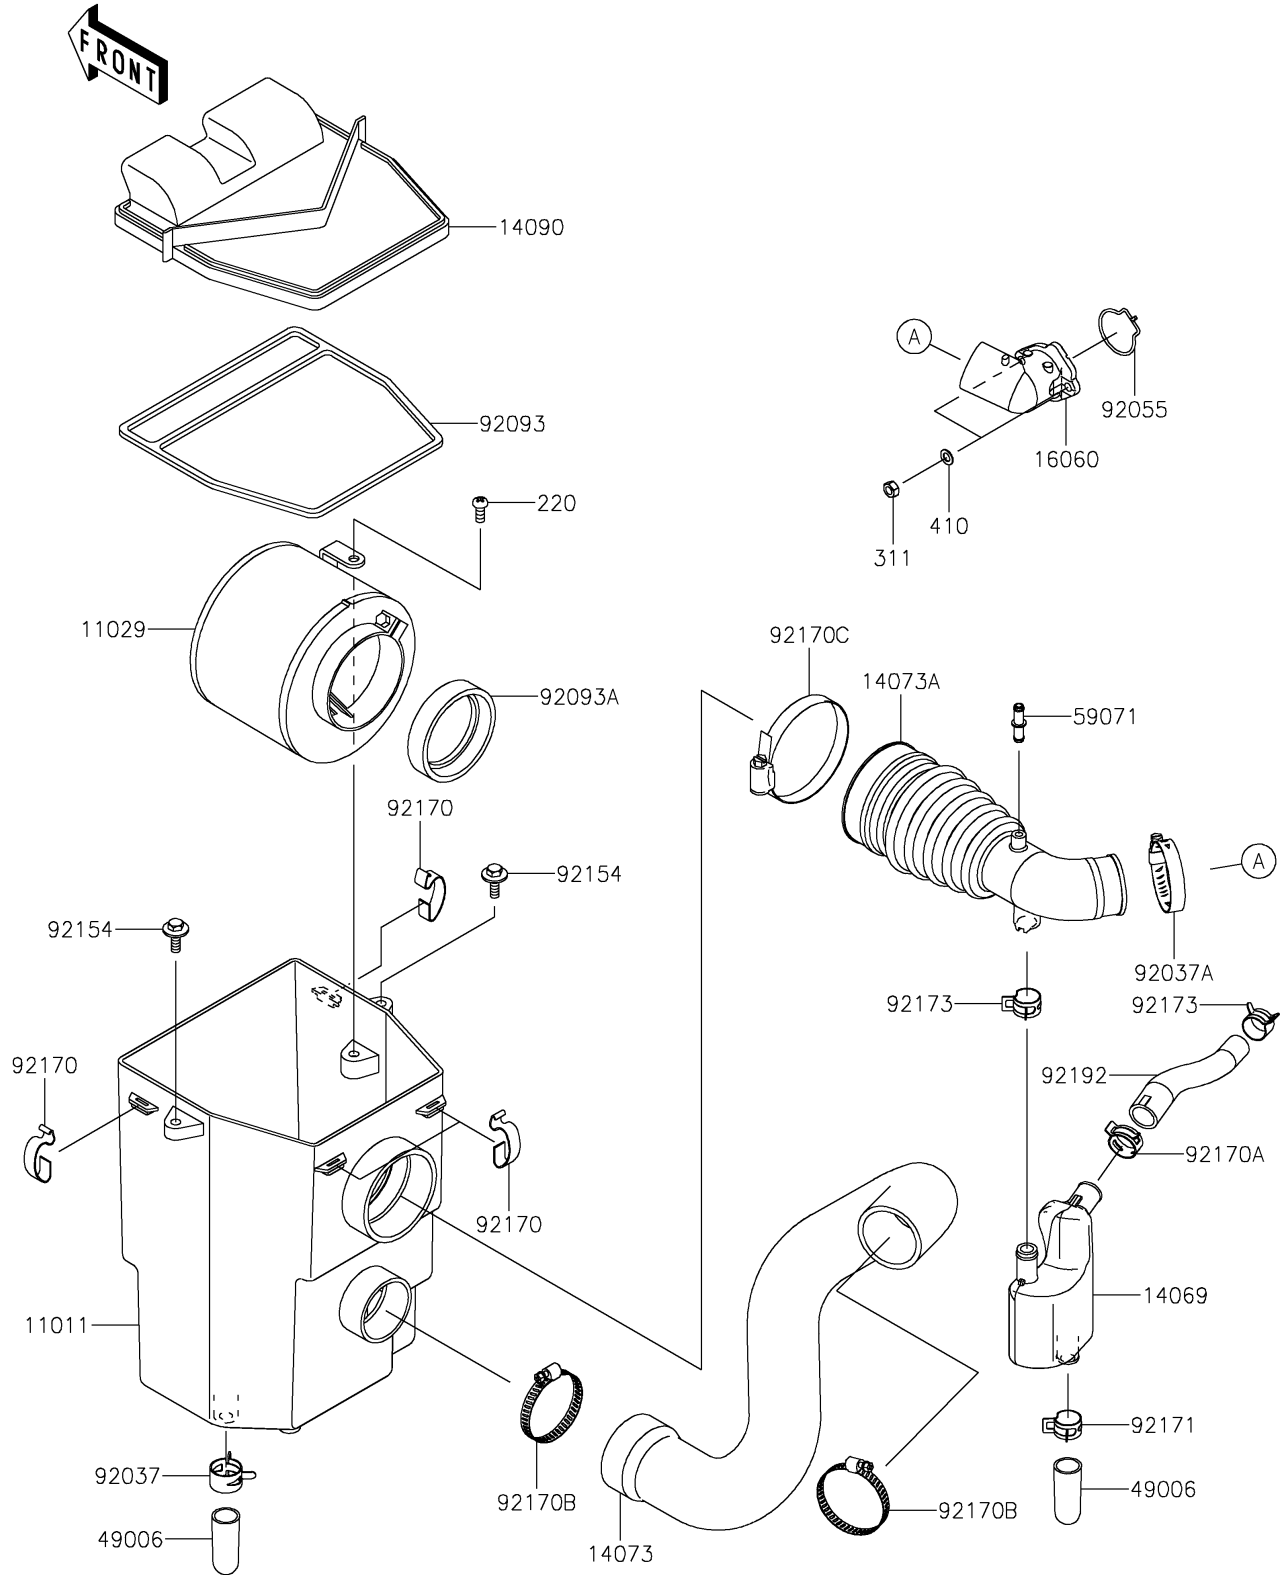

2019 MULE SX™ 4x4 XC CAMO FI PARTS DIAGRAM

Air Cleaner

E1130

2019 MULE SX™ 4x4 XC CAMO FI PARTS LIST

Air Cleaner

ITEM NAME	PART NUMBER	QUANTITY
-----------	-------------	----------