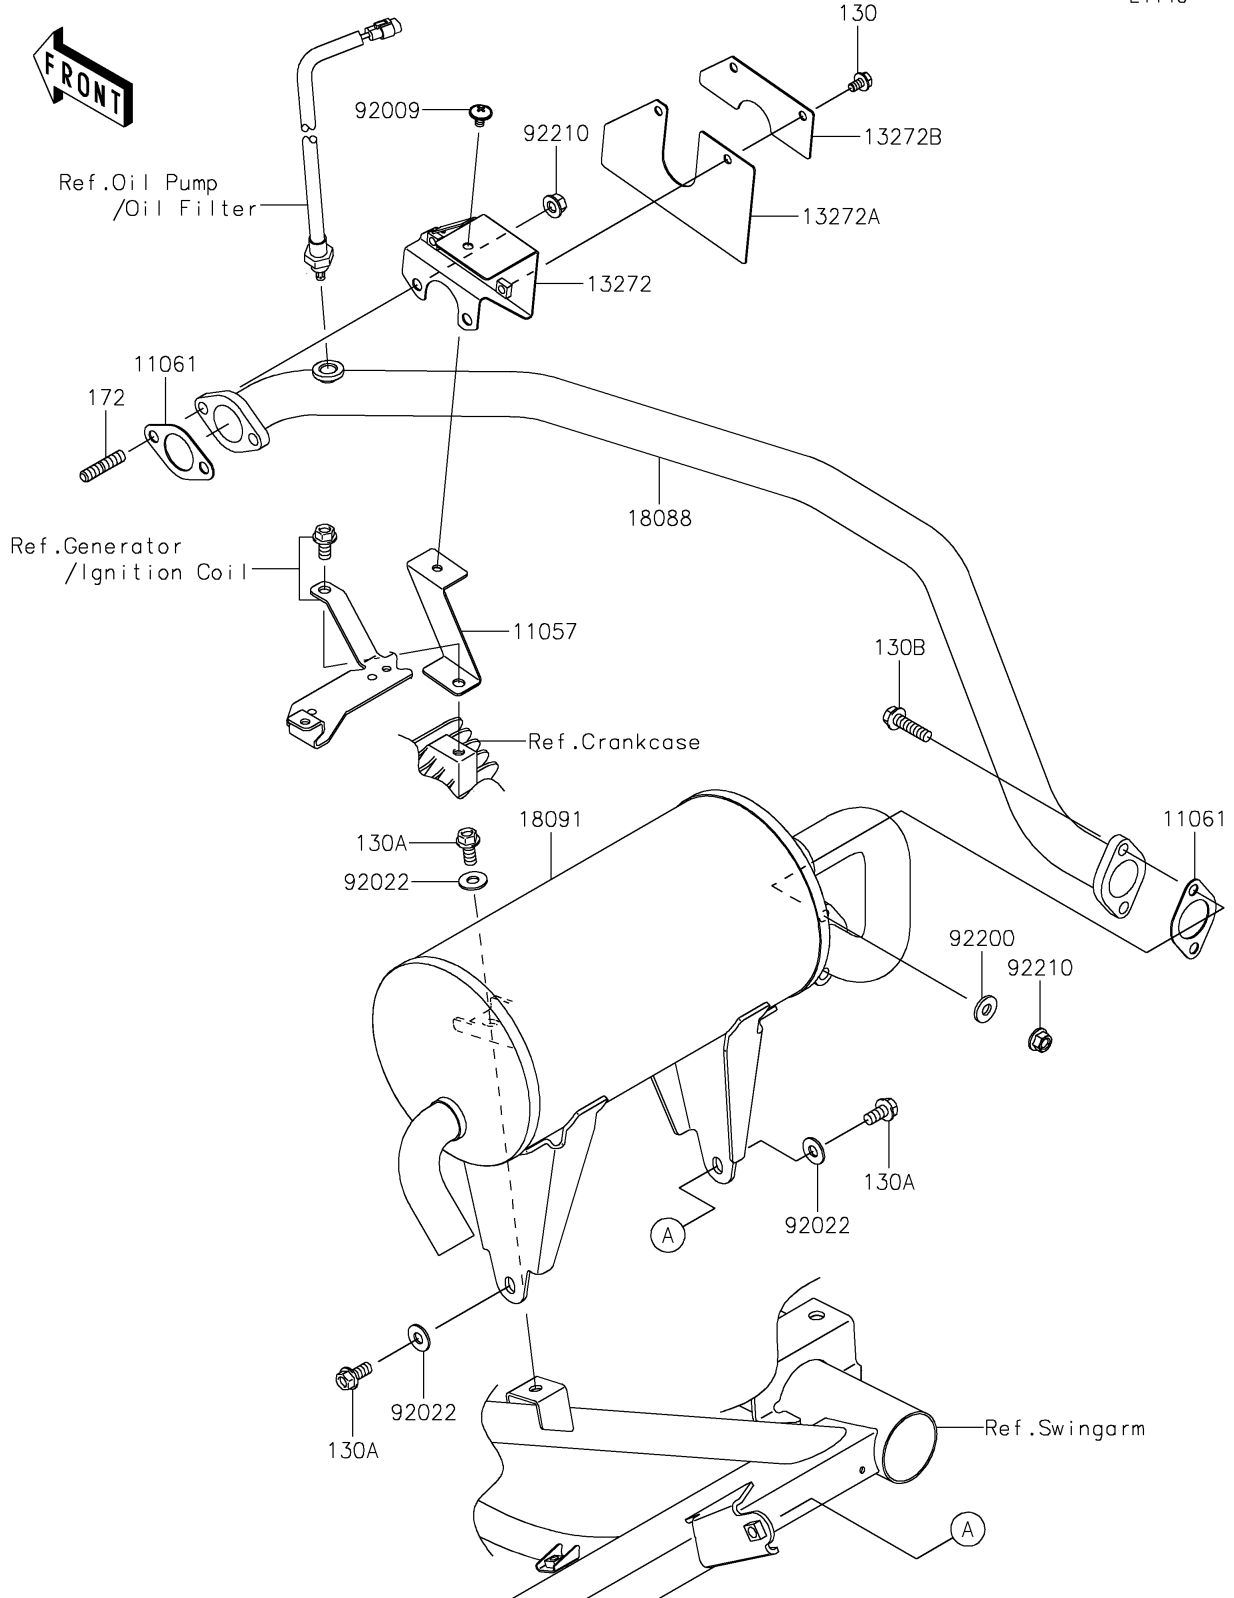

2019 MULE SX™ 4x4 XC CAMO FI PARTS DIAGRAM

Muffler(s)

E1140

2019 MULE SX™ 4x4 XC CAMO FI PARTS LIST

Muffler(s)

ITEM NAME	PART NUMBER	QUANTITY
BRACKET (Ref # 11057)	11057-1829	1
GASKET (Ref # 11061)	11061-0132	2
PLATE (Ref # 13272)	13272-2621	1
PLATE (Ref # 13272A)	13272-2622	1
PLATE (Ref # 13272B)	13272-2623	1
PIPE-EXHAUST (Ref # 18088)	18088-1402	1
BODY-COMP-MUFFLER (Ref # 18091)	18091-0884	1
SCREW,6X10 (Ref # 92009)	92009-1661	1
WASHER,8.5X20X1.6 (Ref # 92022)	92022-1561	3
WASHER,8.5X18X2.3 (Ref # 92200)	92200-1213	2
NUT,8MM (Ref # 92210)	92210-1456	4
BOLT-FLANGED,6X10 (Ref # 130)	130BA0610	2
BOLT-FLANGED,8X16 (Ref # 130A)	130CA0816	3
BOLT-FLANGED,8X30 (Ref # 130B)	130CD0830	2
BOLT-STUD,8X22 (Ref # 172)	172BA0822	2