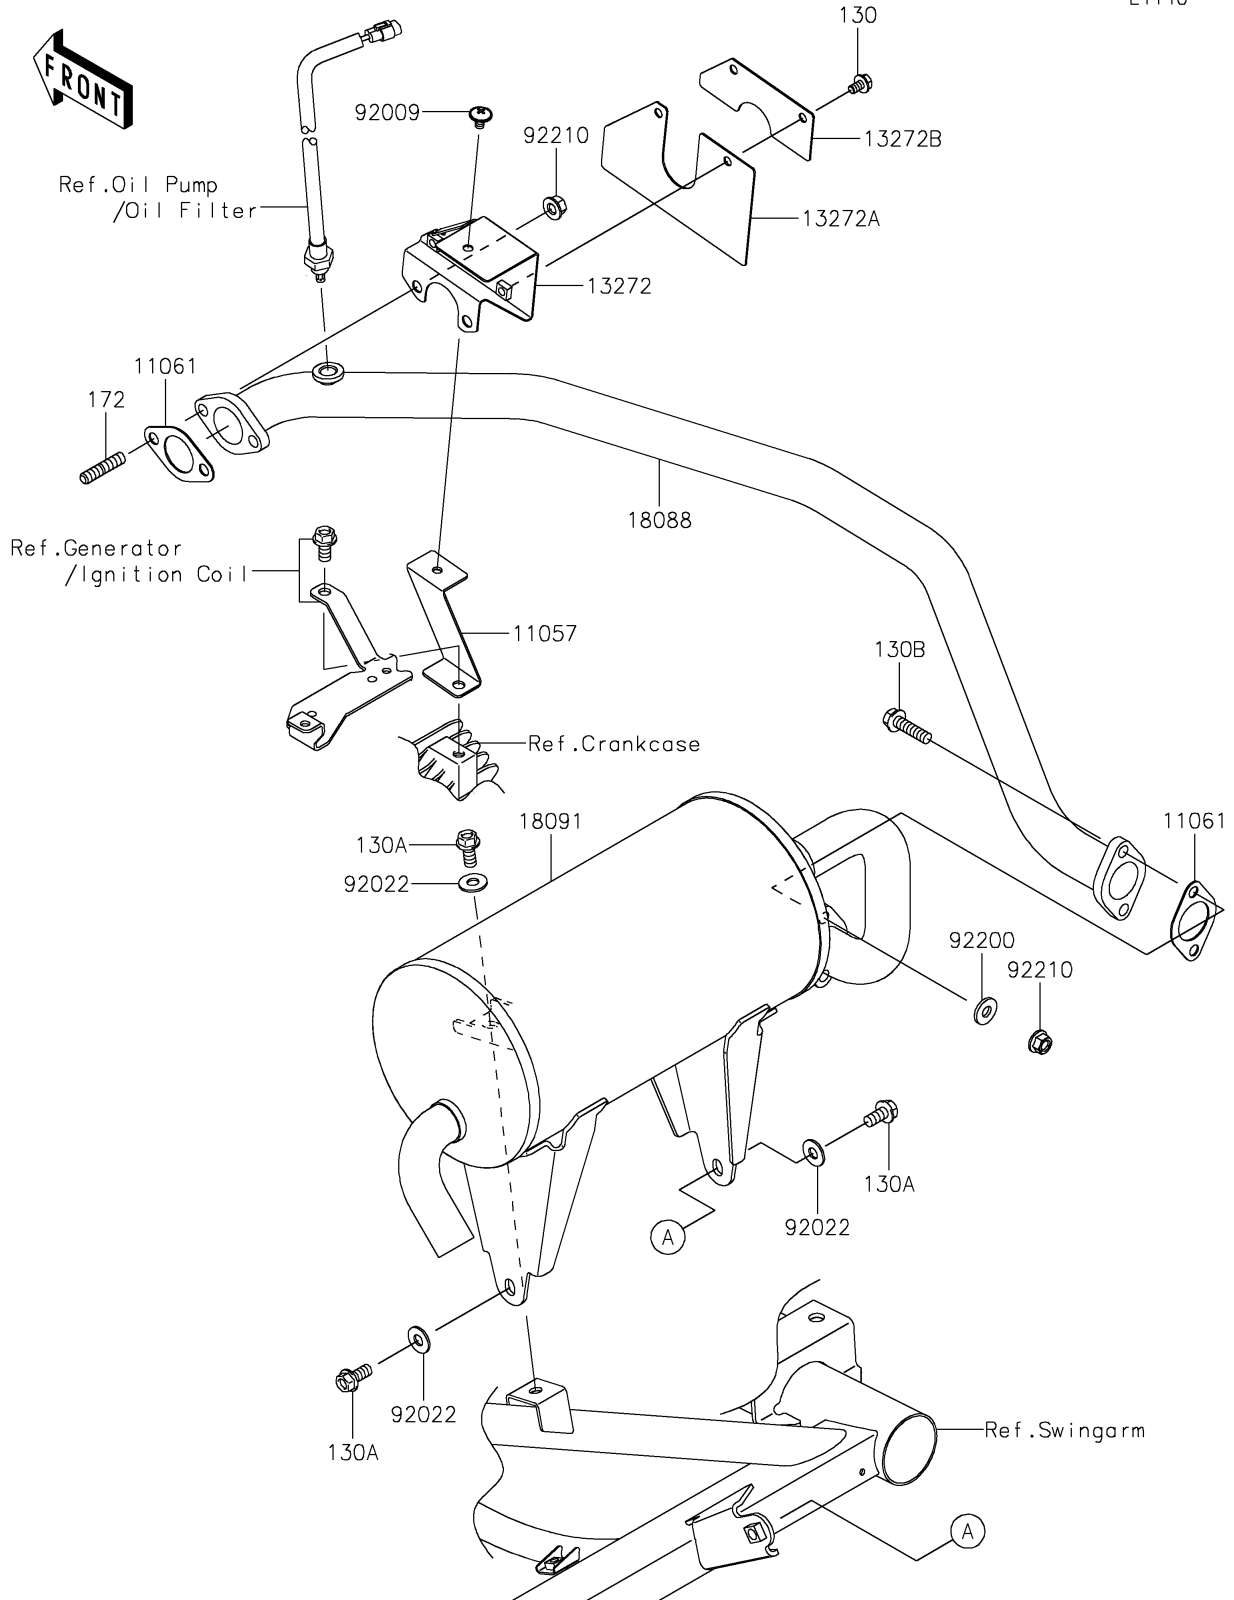

2019 MULE SX™ 4x4 XC CAMO FI PARTS DIAGRAM

Muffler(s)

E1140

2019 MULE SX™ 4x4 XC CAMO FI PARTS LIST

Muffler(s)

ITEM NAME	PART NUMBER	QUANTITY
BRACKET (Ref # 11057)	11057-1829	1
GASKET (Ref # 11061)	11061-0132	2
PLATE (Ref # 13272)	13272-2621	1
PLATE (Ref # 13272A)	13272-2622	1
PLATE (Ref # 13272B)	13272-2623	1
PIPE-EXHAUST (Ref # 18088)	18088-1402	1
BODY-COMP-MUFFLER (Ref # 18091)	18091-0884	1
SCREW,6X10 (Ref # 92009)	92009-1661	1
WASHER,8.5X20X1.6 (Ref # 92022)	92022-1561	3
WASHER,8.5X18X2.3 (Ref # 92200)	92200-1213	2
NUT,8MM (Ref # 92210)	92210-1456	4
BOLT-FLANGED,6X10 (Ref # 130)	130BA0610	2
BOLT-FLANGED,8X16 (Ref # 130A)	130CA0816	3
BOLT-FLANGED,8X30 (Ref # 130B)	130CD0830	2
BOLT-STUD,8X22 (Ref # 172)	172BA0822	2