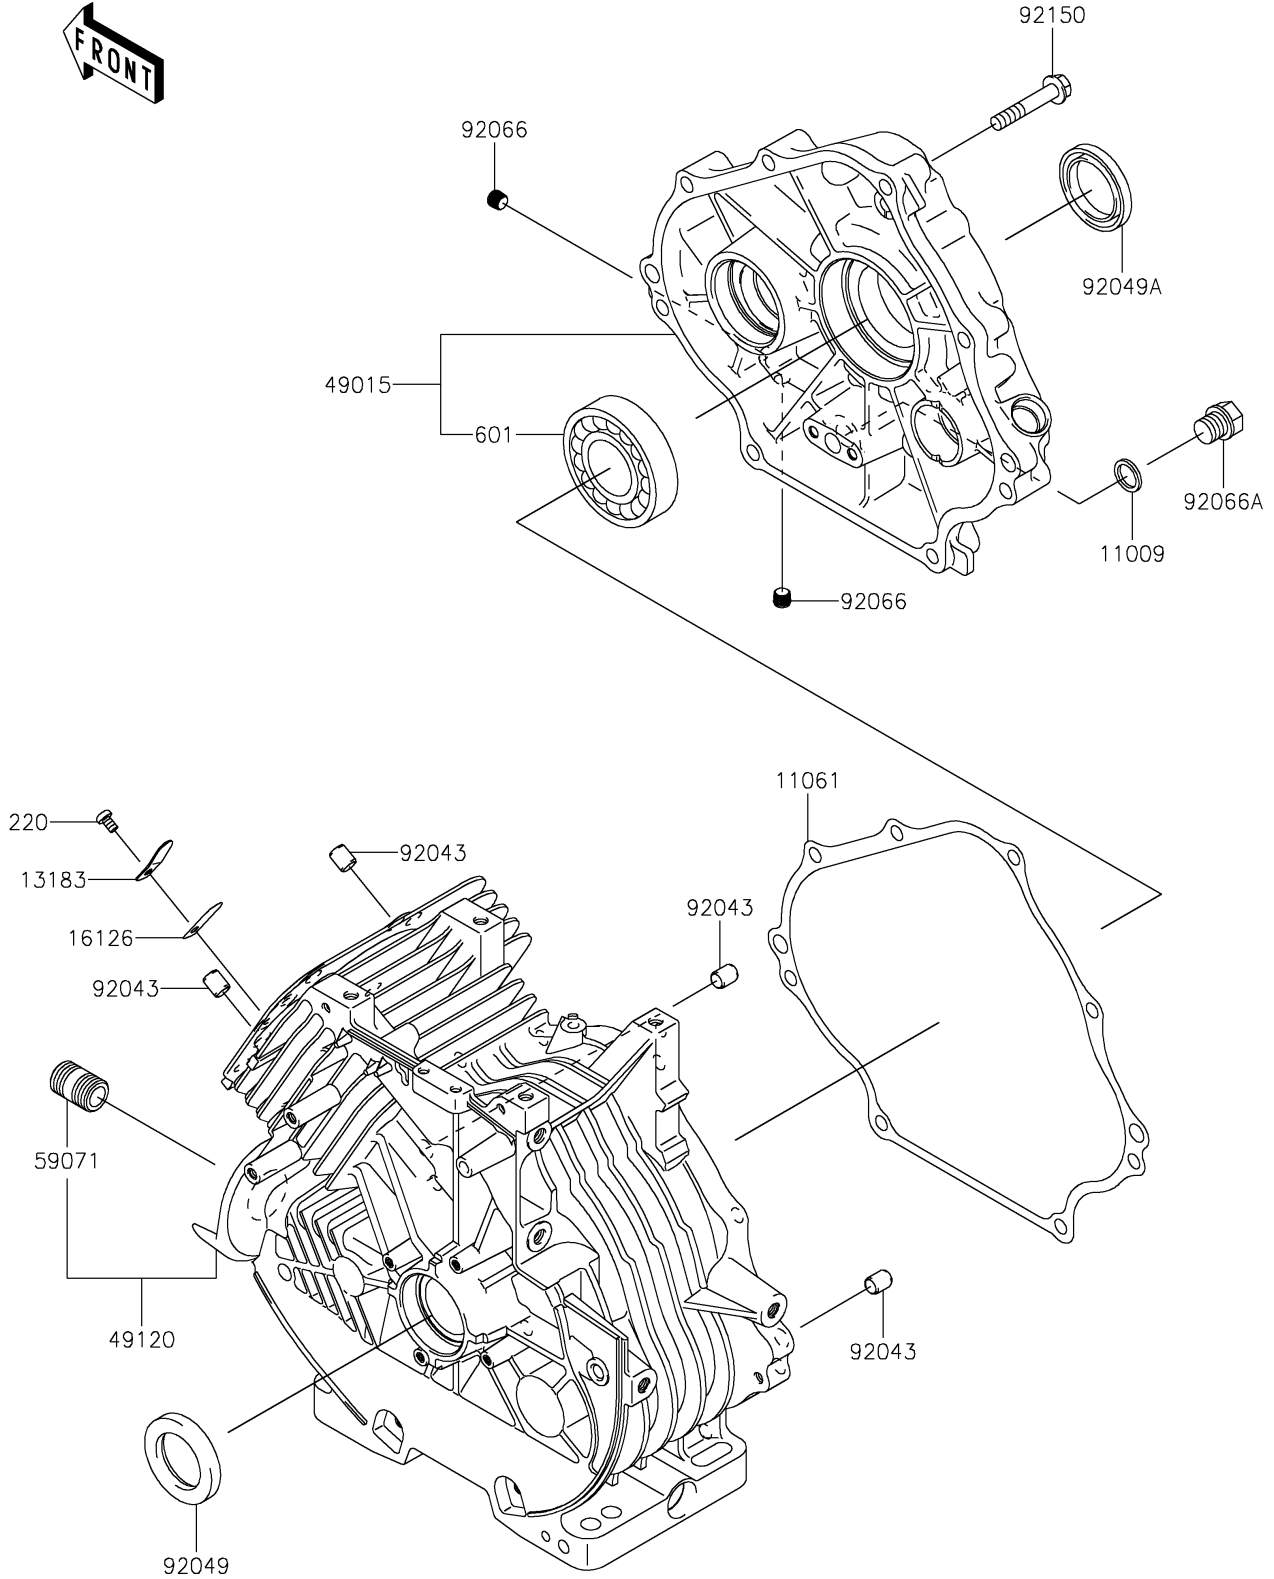

2019 MULE SX™ 4x4 XC CAMO FI PARTS DIAGRAM

Crankcase

E1411

2019 MULE SX™ 4x4 XC CAMO FI PARTS LIST

Crankcase

ITEM NAME	PART NUMBER	QUANTITY
-----------	-------------	----------