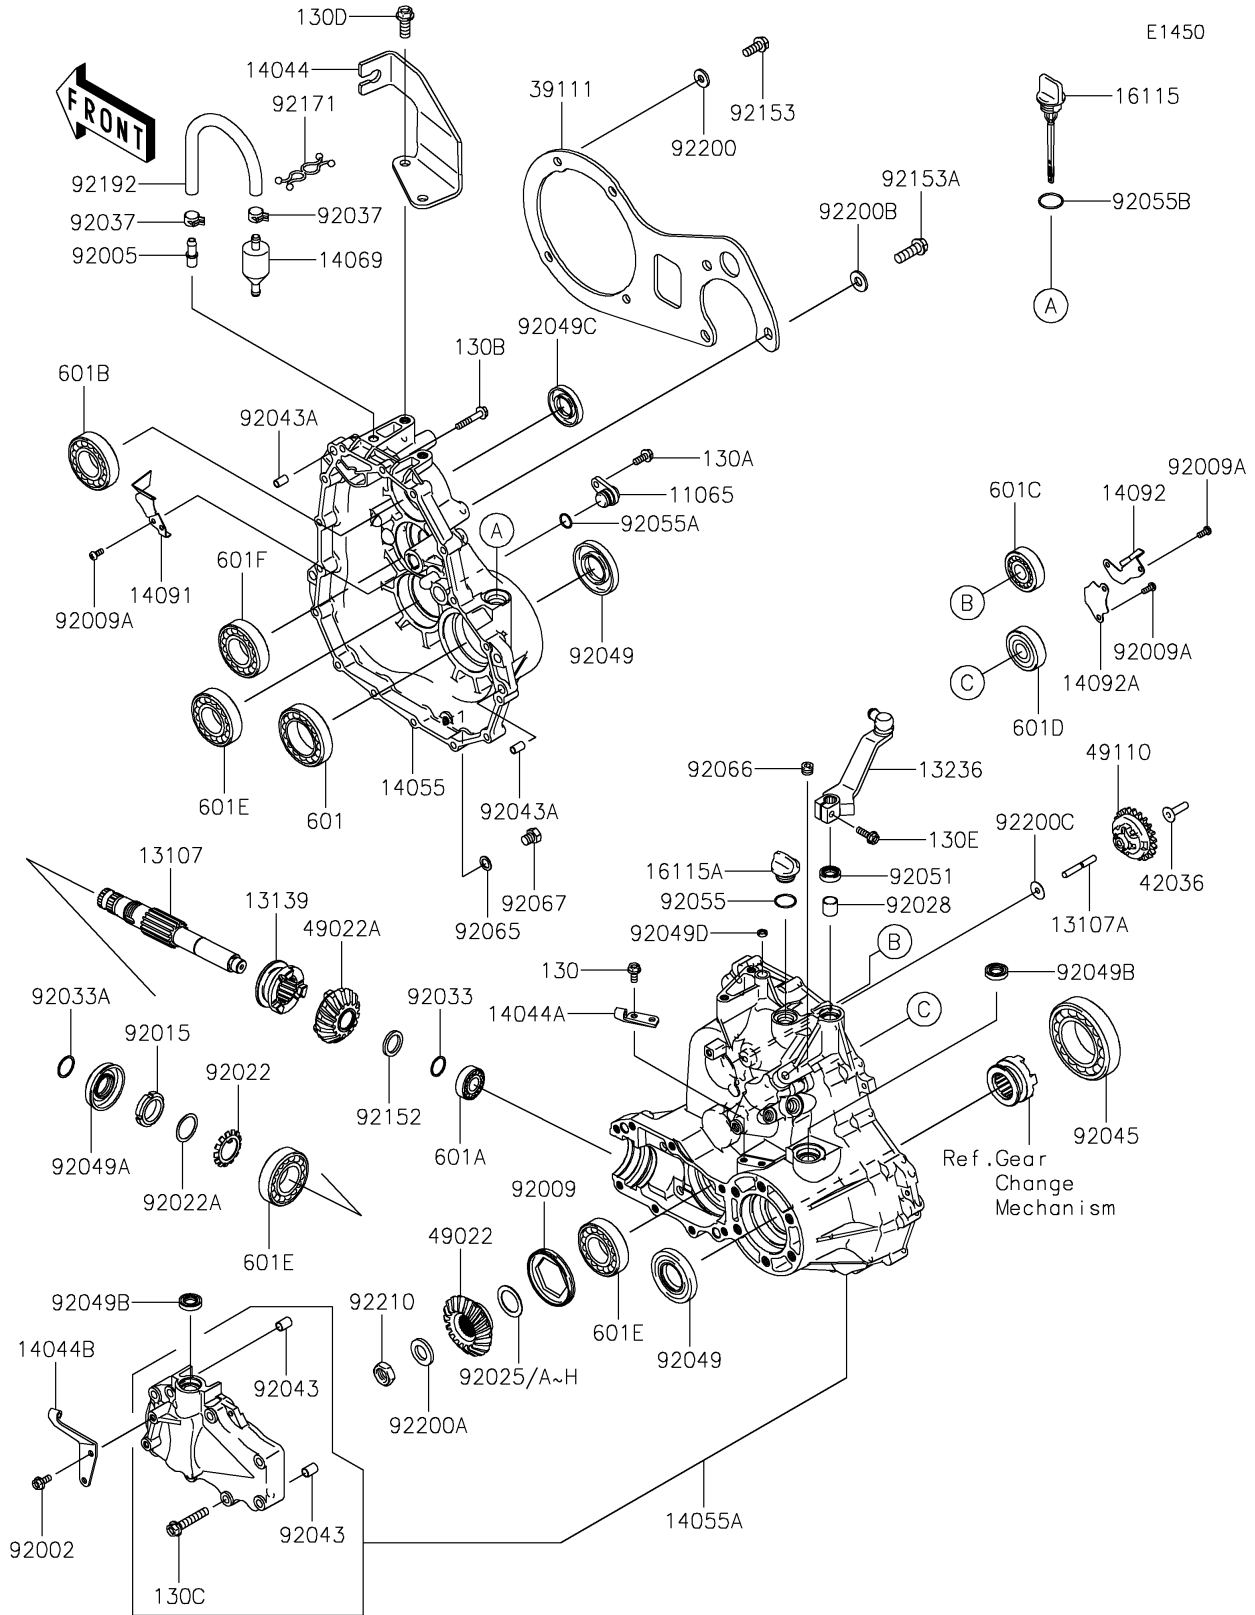

# 2019 MULE SX™ 4x4 XC CAMO FI PARTS DIAGRAM

## Gear Box

# 2019 MULE SX™ 4x4 XC CAMO FI PARTS LIST

Gear Box

ITEM NAME	PART NUMBER	QUANTITY
-----------	-------------	----------