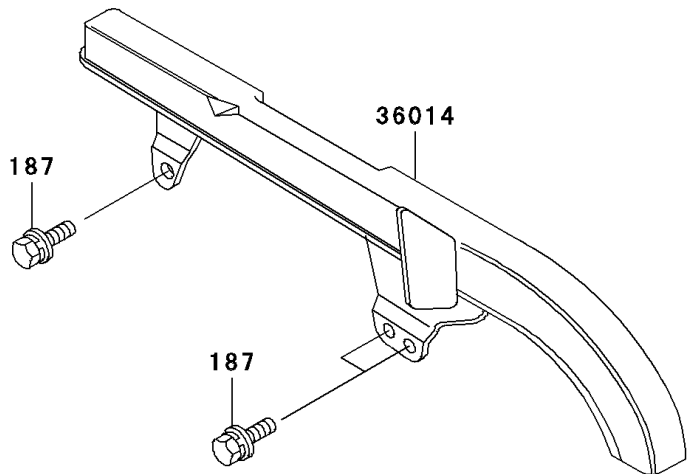

2005 Police 1000 PARTS DIAGRAM

Side Covers/Chain Cover(P21-P24)

F2610A

WD

2005 Police 1000 PARTS LIST

Side Covers/Chain Cover(P21-P24)

ITEM NAME	PART NUMBER	QUANTITY
BOLT-UPSET-WSP (Ref # 187)	187B0616	3
CASE-CHAIN (Ref # 36014)	36014-1034	1
COVER-SIDE,LH,J.WHITE (Ref # 36032)	36032-5049-8C	1
COVER-SIDE,RH,J.WHITE (Ref # 36032A)	36032-5050-8C	1
GROMMET (Ref # 92071)	92071-056	6