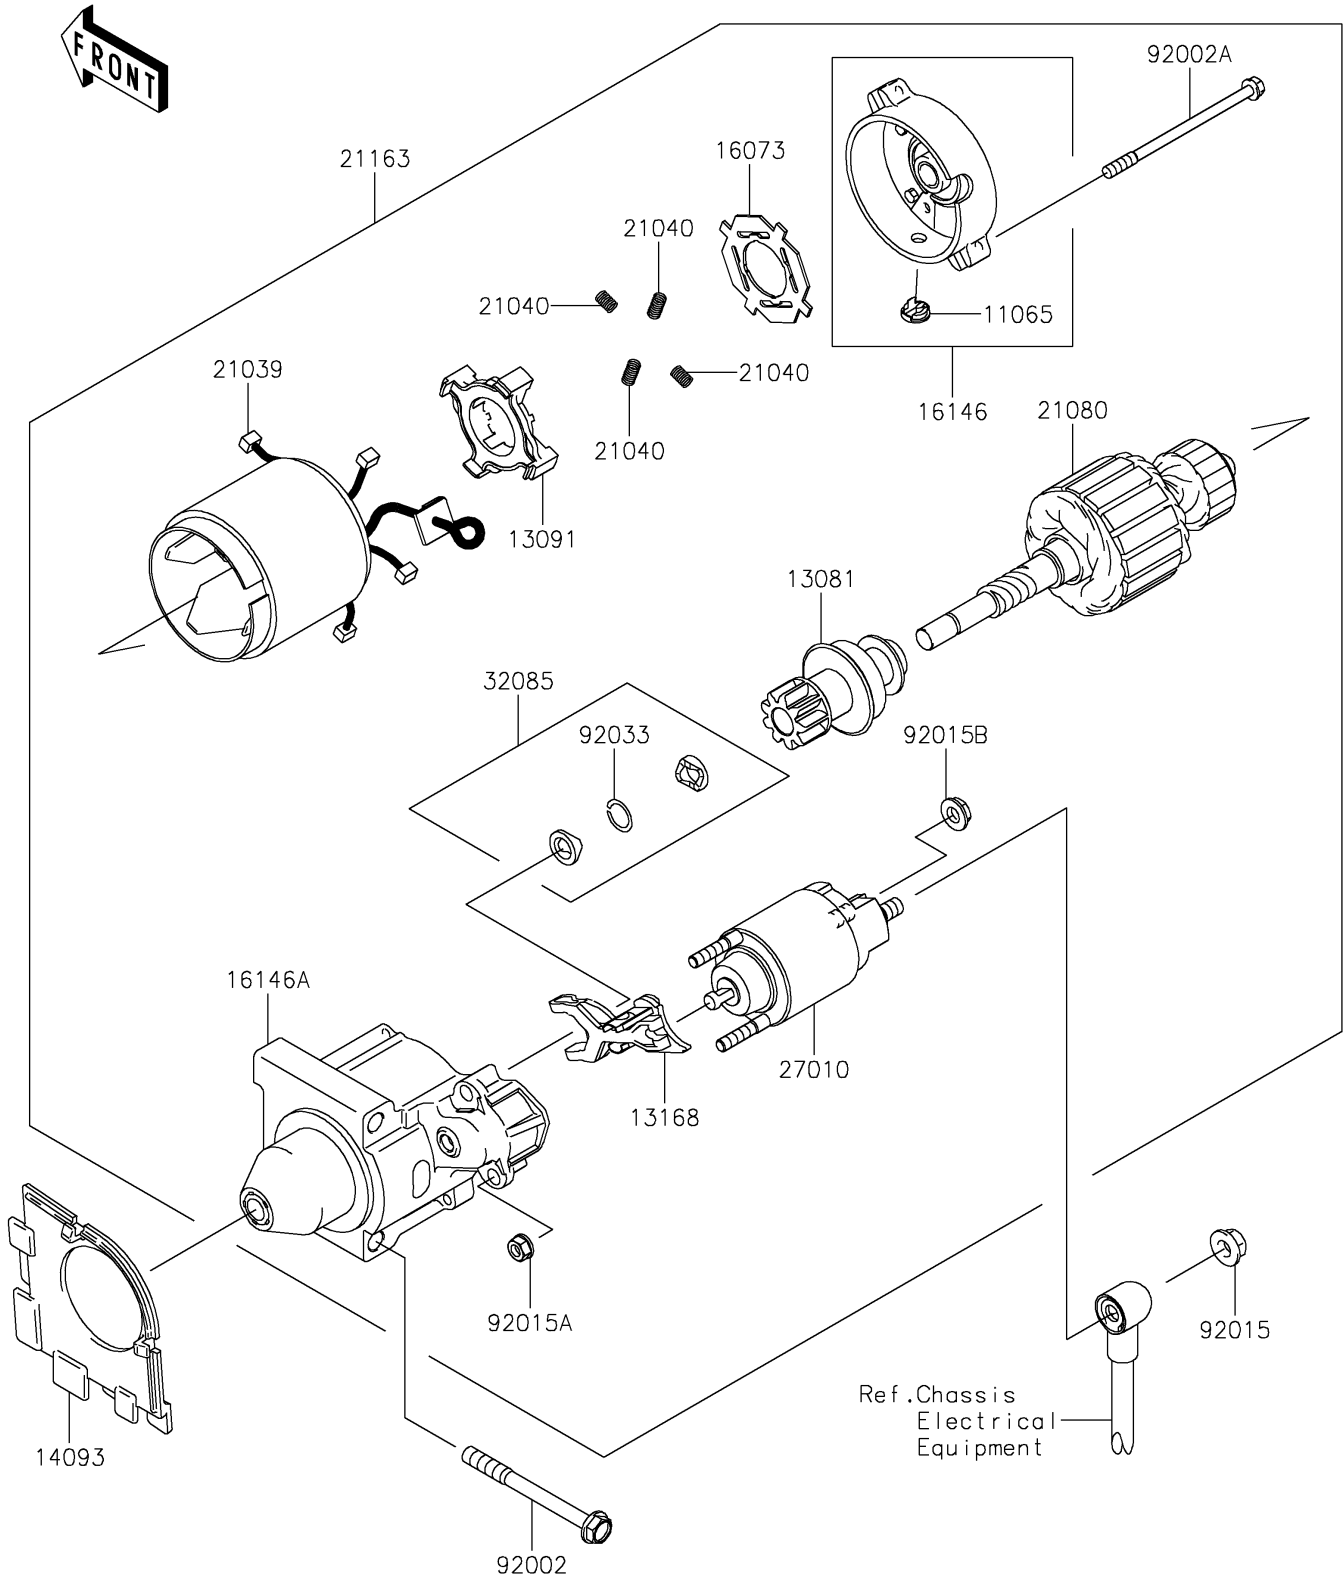

2019 MULE SX™ 4x4 XC CAMO FI PARTS DIAGRAM

Starter Motor

E1840

2019 MULE SX™ 4x4 XC CAMO FI PARTS LIST

Starter Motor

ITEM NAME	PART NUMBER	QUANTITY
-----------	-------------	----------