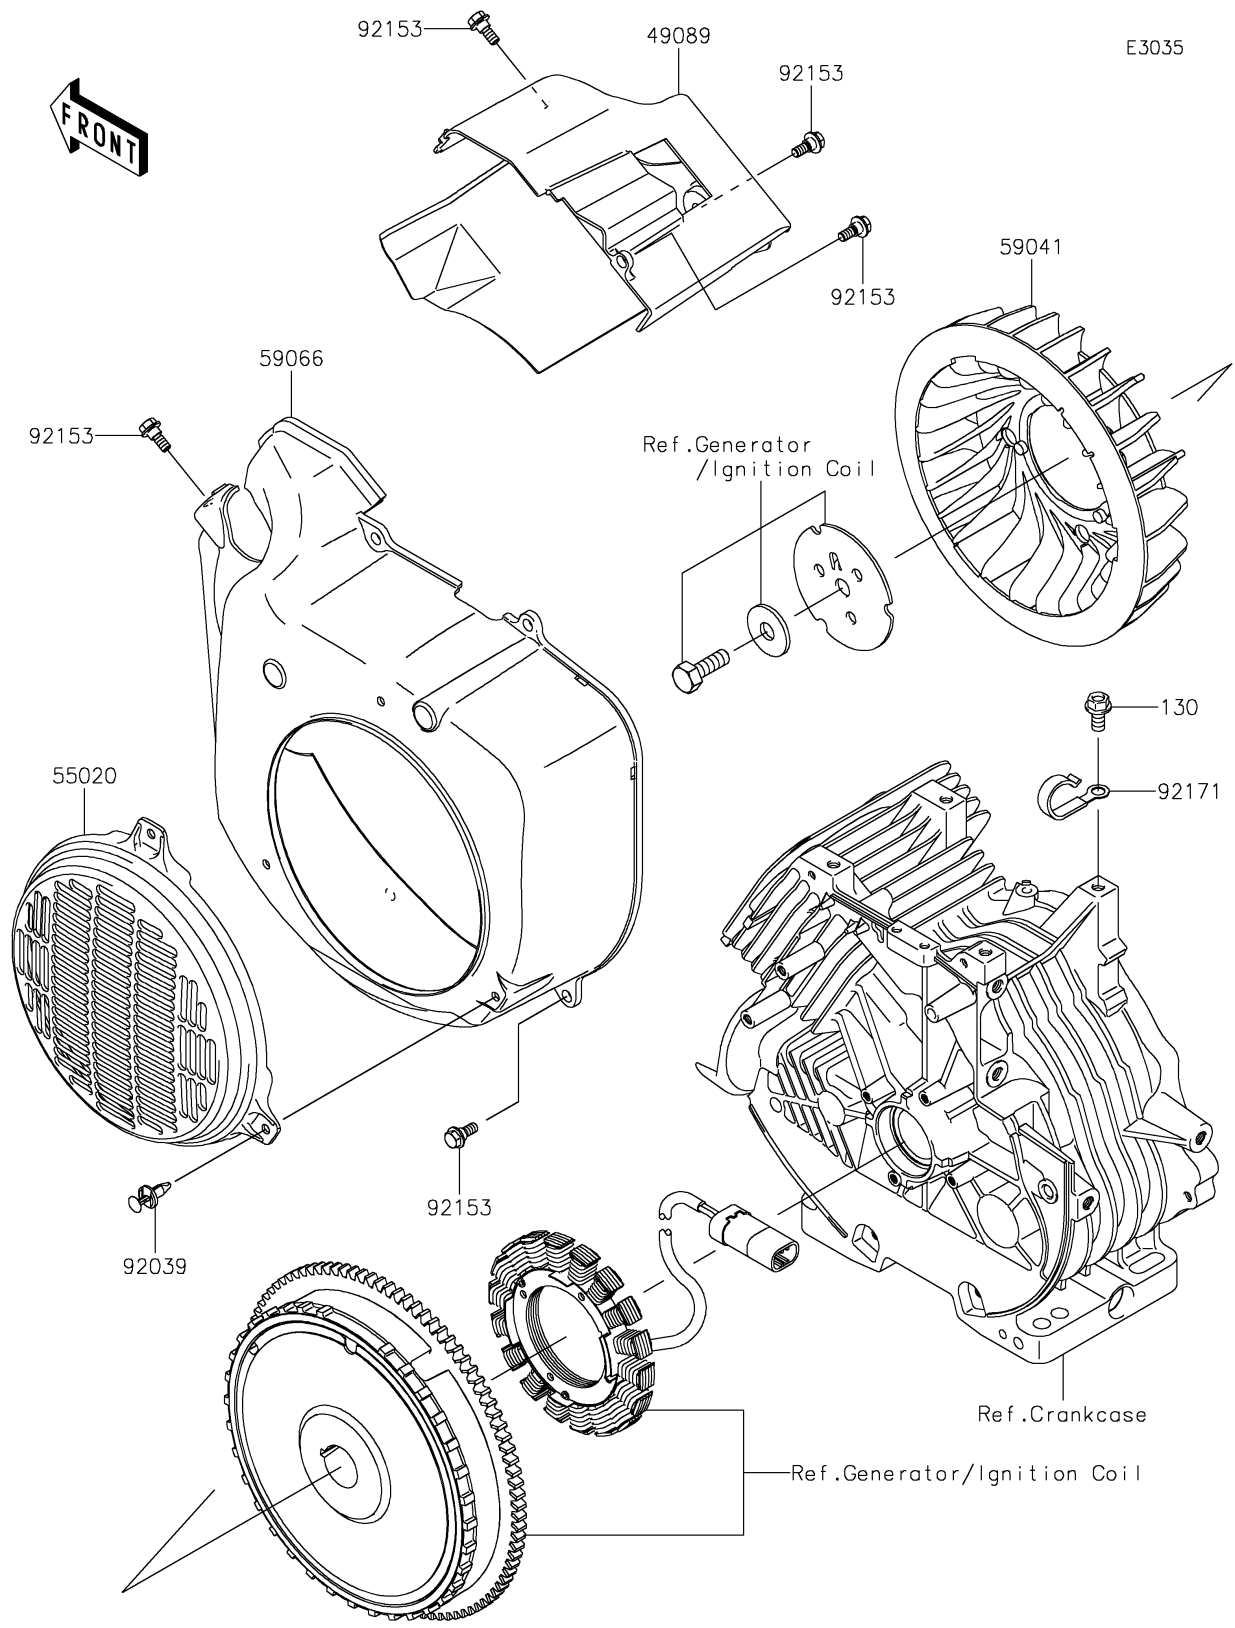

# 2019 MULE SX™ 4x4 XC CAMO FI PARTS DIAGRAM

Cooling

## 2019 MULE SX™ 4x4 XC CAMO FI PARTS LIST

### Cooling

ITEM NAME	PART NUMBER	QUANTITY
SHROUD-ENGINE (Ref # 49089)	49089-7089	1
GUARD (Ref # 55020)	55020-2267	1
FAN (Ref # 59041)	59041-0019	1
HOUSING-FAN (Ref # 59066)	59066-7059	1
RIVET,GUARD (Ref # 92039)	92039-0751	3
BOLT,FLANGED,6X16 (Ref # 92153)	92153-7007	8
CLAMP (Ref # 92171)	92171-7005	1
BOLT-FLANGED,8X16 (Ref # 130)	130AA0816	1