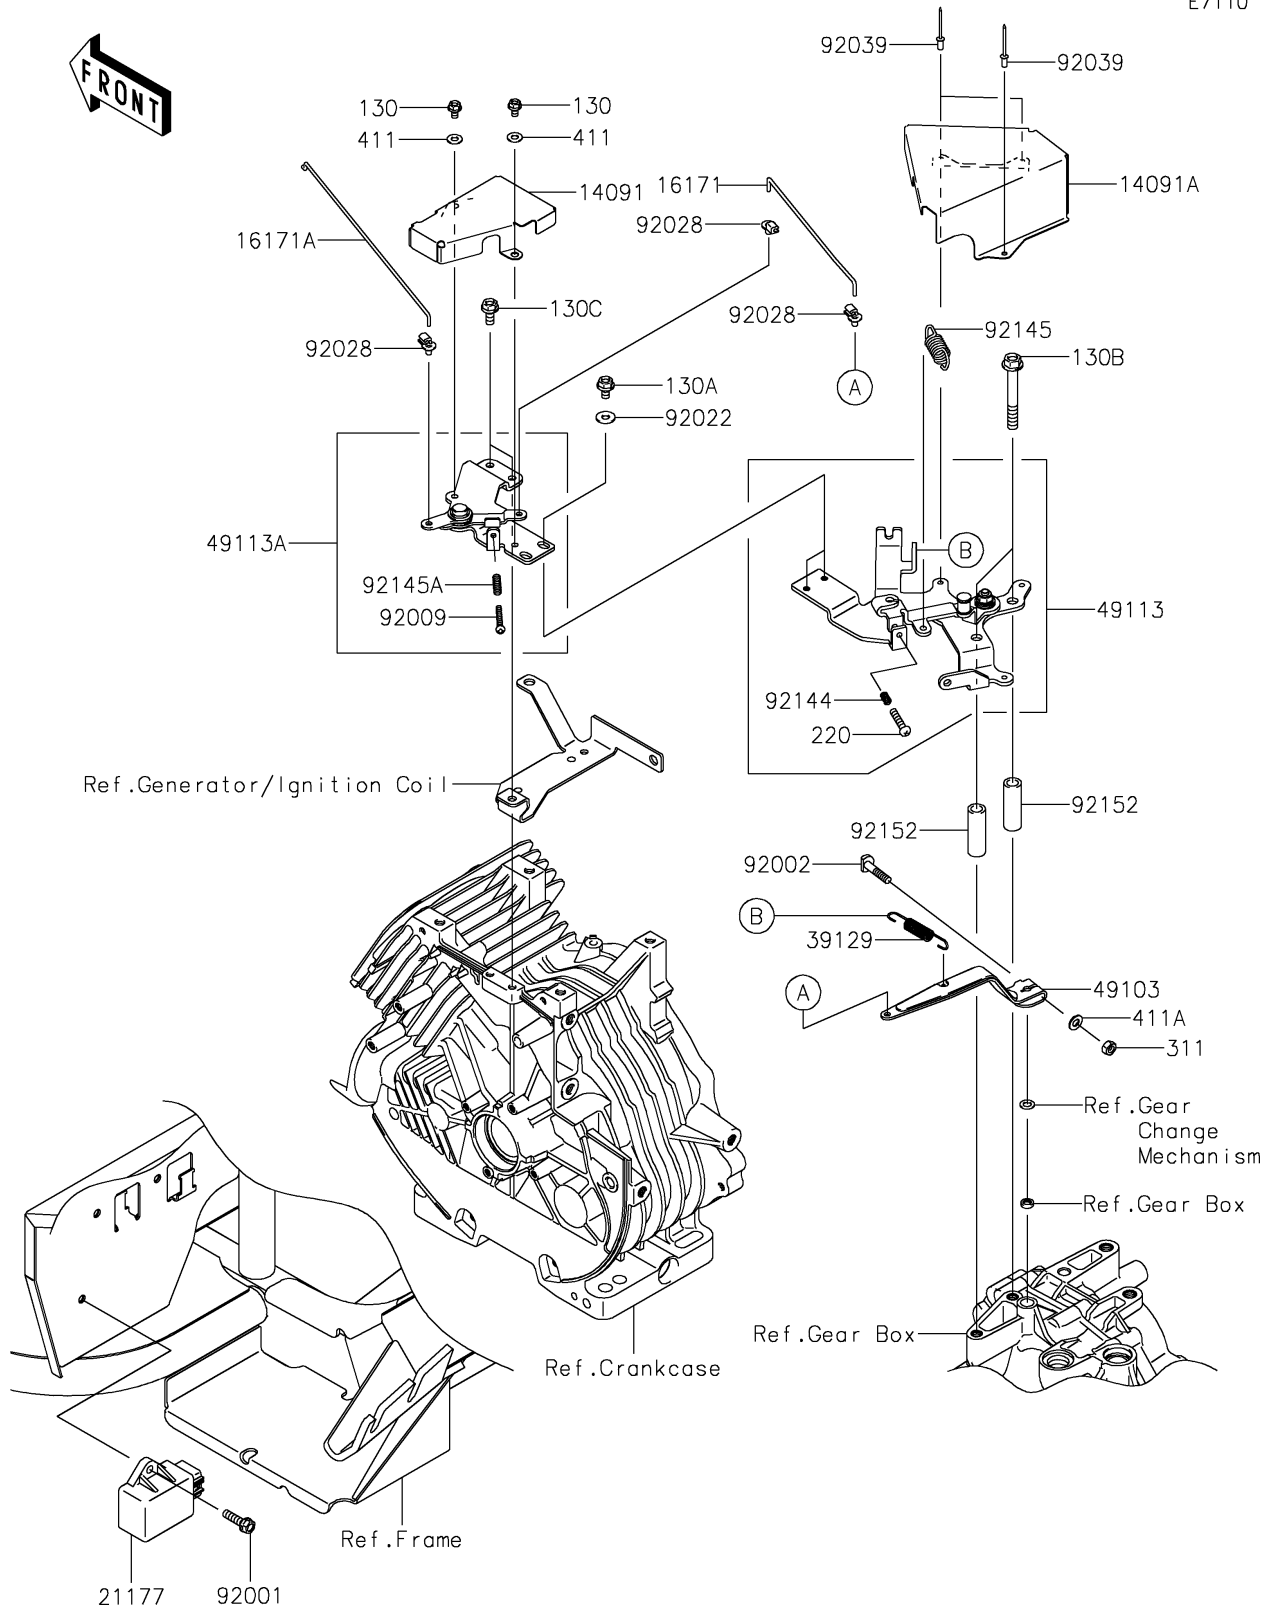

2019 MULE SX™ 4x4 XC CAMO FI PARTS DIAGRAM

Control

E7110

2019 MULE SX™ 4x4 XC CAMO FI PARTS LIST

Control

ITEM NAME	PART NUMBER	QUANTITY
-----------	-------------	----------