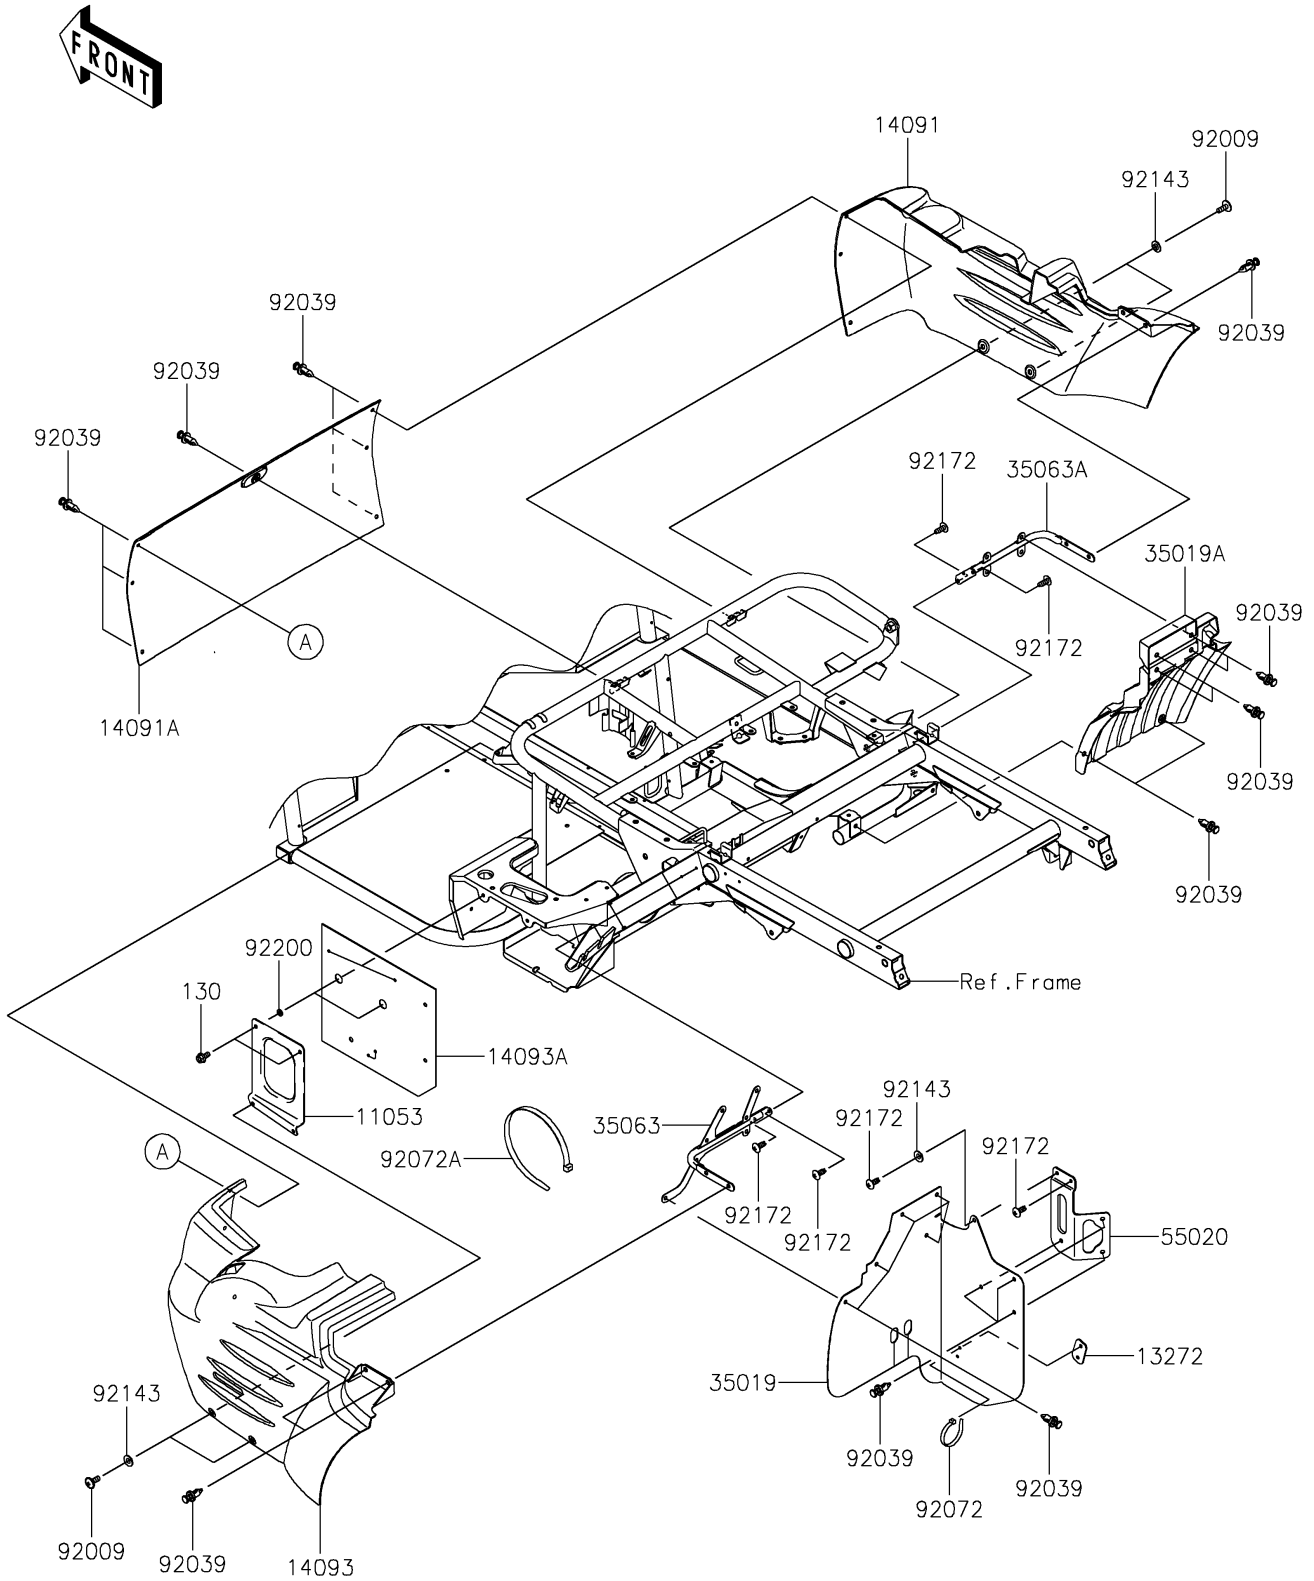

2019 MULE SX™ 4x4 XC CAMO FI PARTS DIAGRAM

Frame Fittings(Rear)

F2131

2019 MULE SX™ 4x4 XC CAMO FI PARTS LIST

Frame Fittings(Rear)

ITEM NAME	PART NUMBER	QUANTITY
-----------	-------------	----------