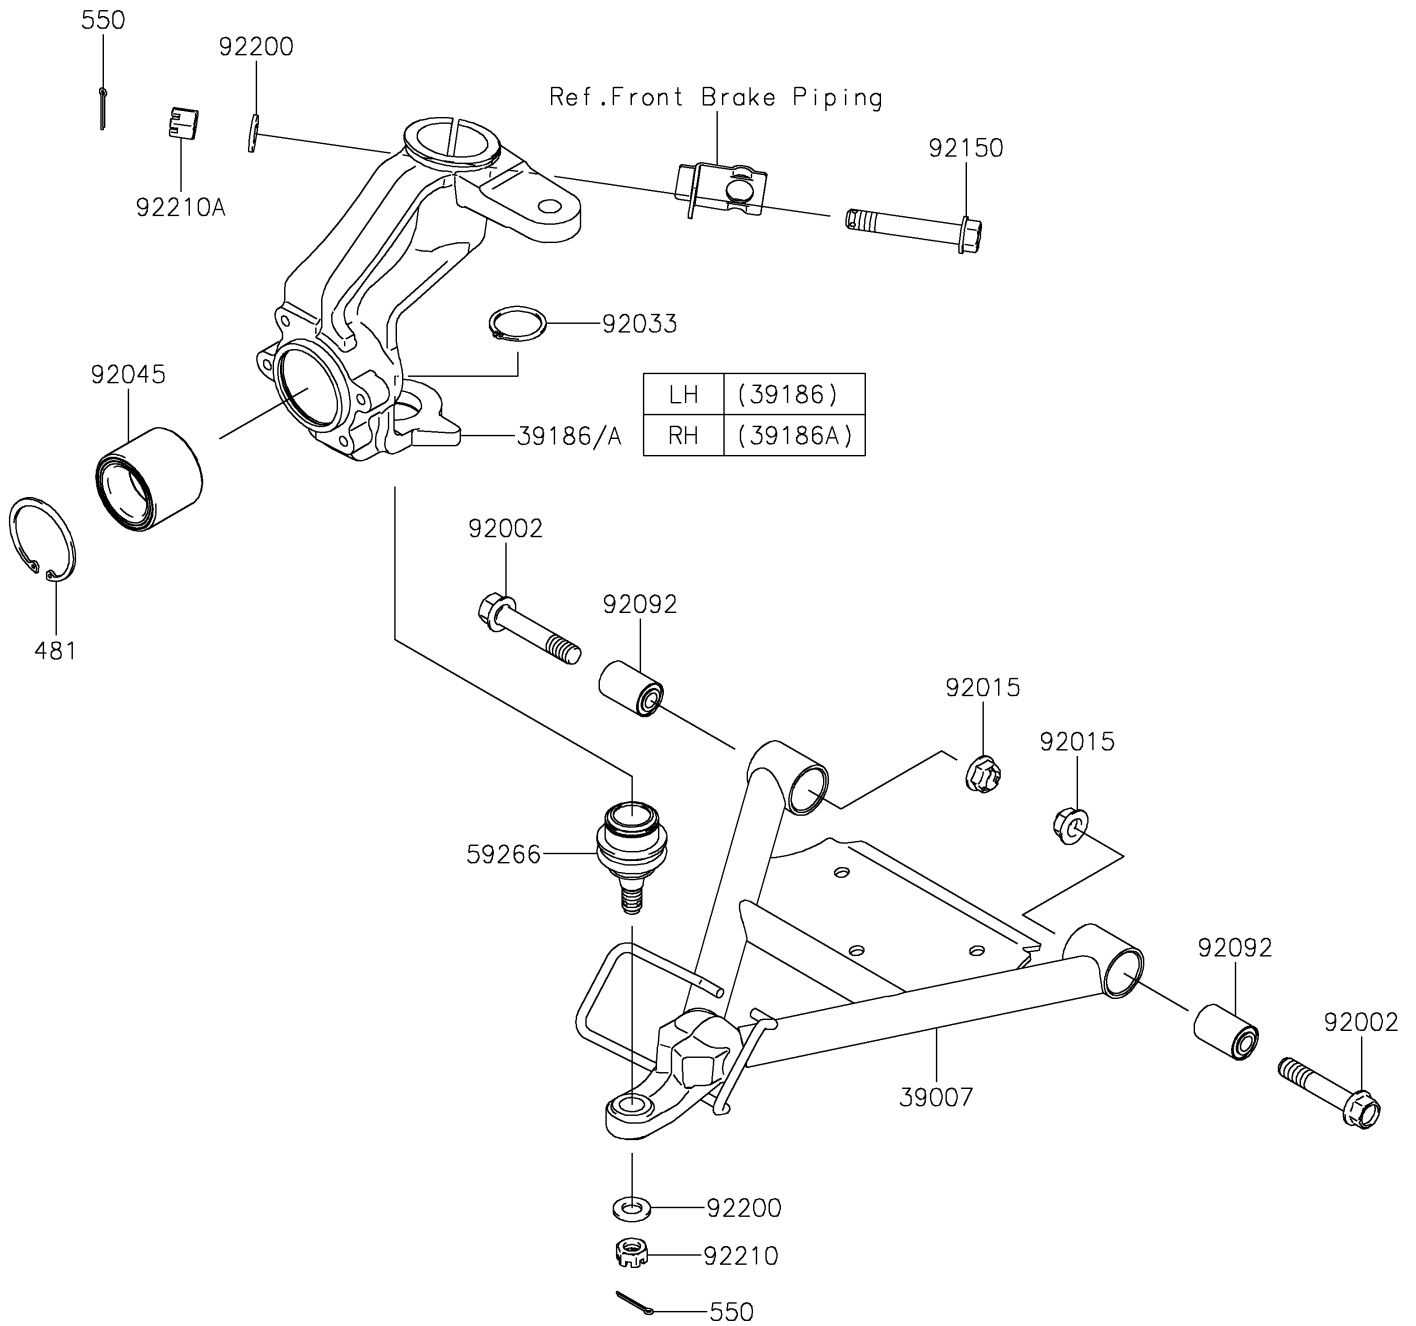

2019 MULE SX™ 4x4 XC CAMO FI PARTS DIAGRAM

Suspension

F2150

2019 MULE SX™ 4x4 XC CAMO FI PARTS LIST

Suspension

ITEM NAME	PART NUMBER	QUANTITY
-----------	-------------	----------