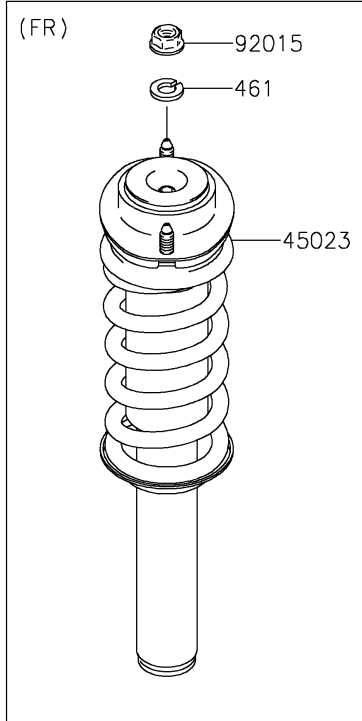

2019 MULE SX™ 4x4 XC CAMO FI PARTS DIAGRAM

Shock Absorber(s)

F2280

2019 MULE SX™ 4x4 XC CAMO FI PARTS LIST

Shock Absorber(s)

ITEM NAME	PART NUMBER	QUANTITY
-----------	-------------	----------