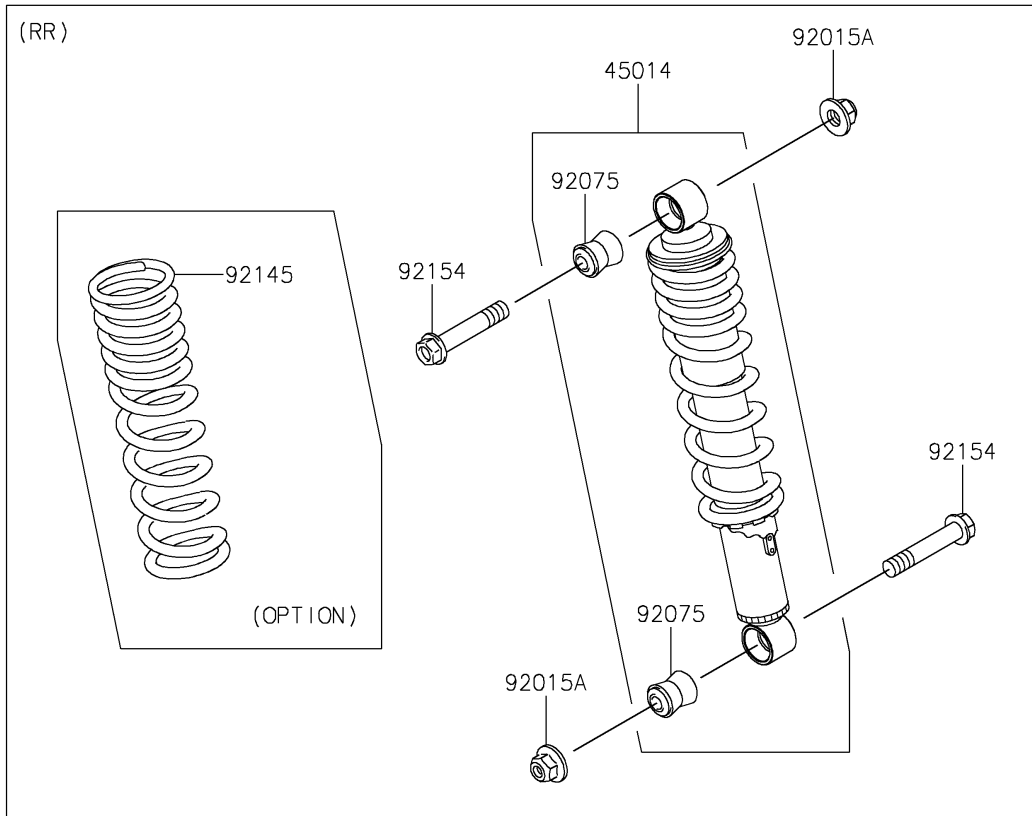

2019 MULE SX™ 4x4 XC CAMO FI PARTS DIAGRAM

Shock Absorber(s)

F2280

2019 MULE SX™ 4x4 XC CAMO FI PARTS LIST

Shock Absorber(s)

ITEM NAME	PART NUMBER	QUANTITY
-----------	-------------	----------