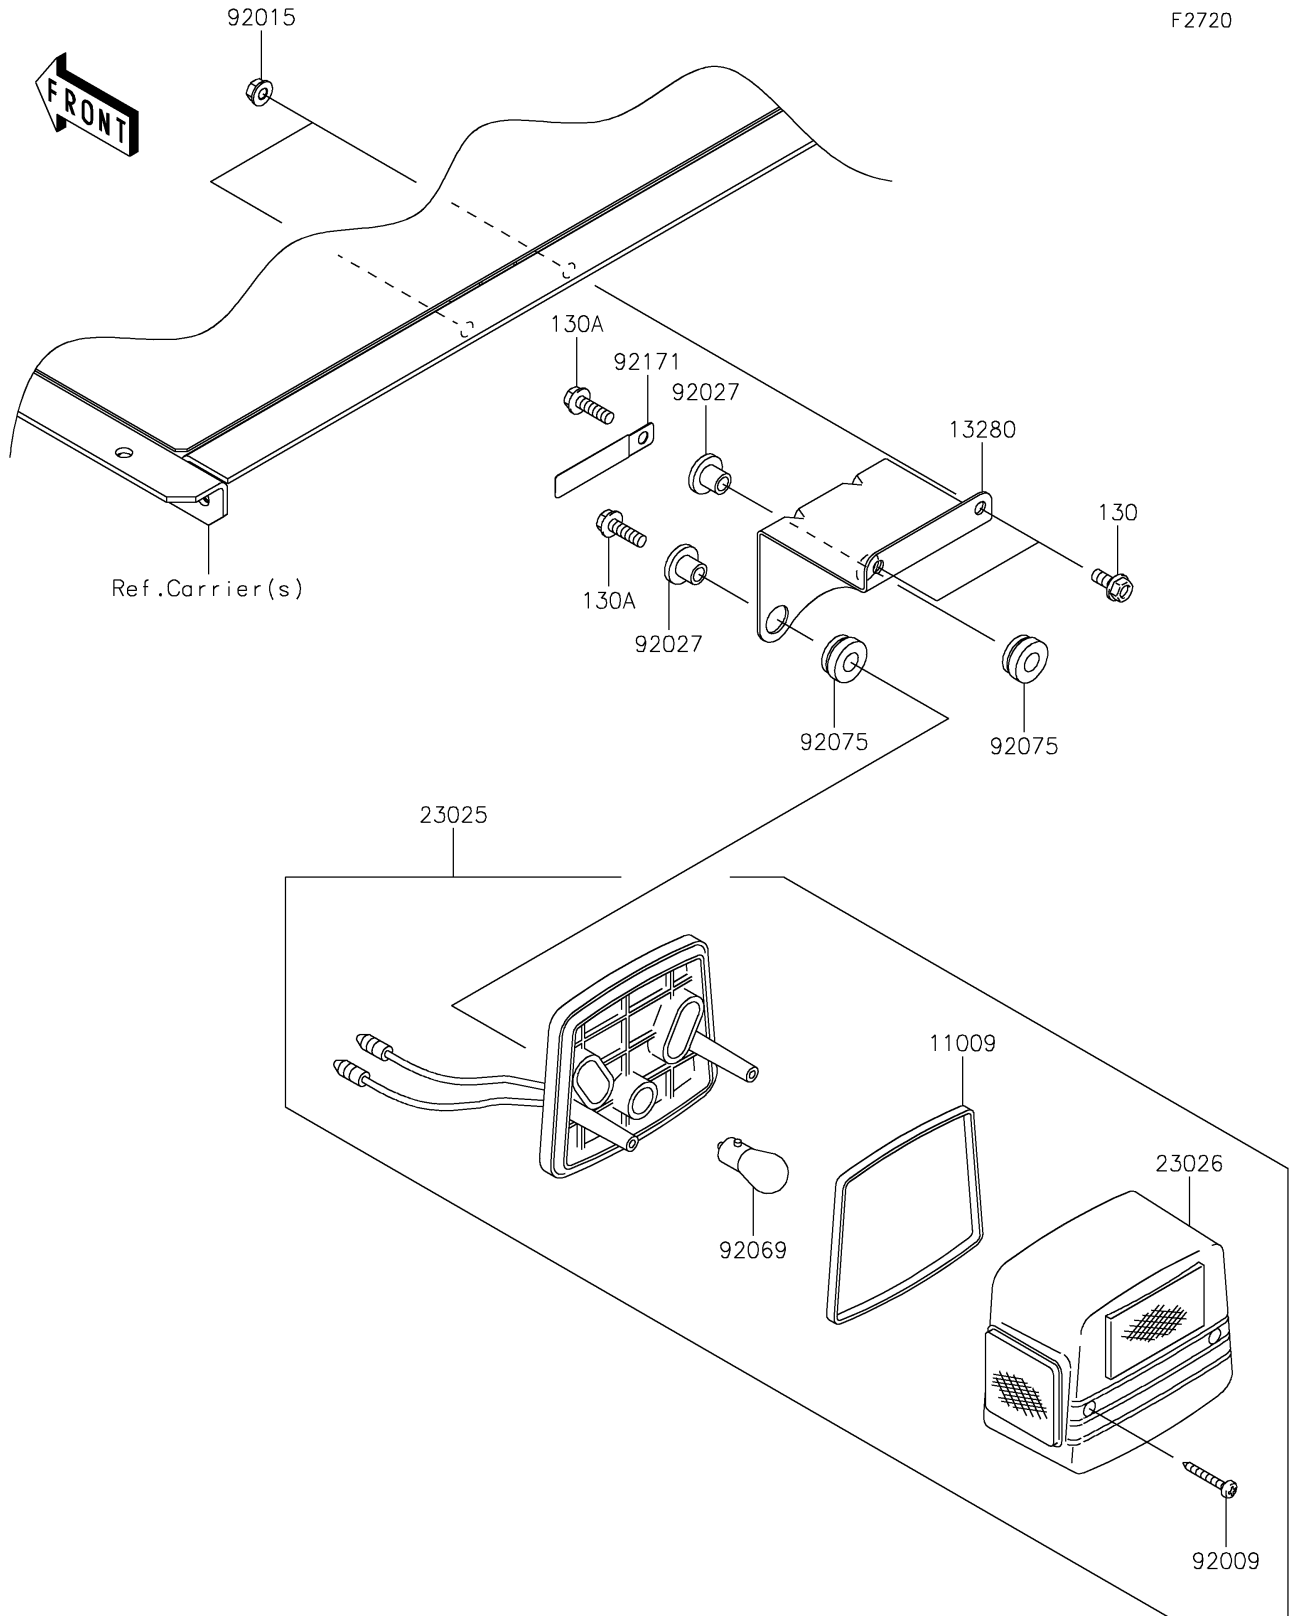

2019 MULE SX™ 4x4 XC CAMO FI PARTS DIAGRAM

Taillight(s)

F2720

2019 MULE SX™ 4x4 XC CAMO FI PARTS LIST

Taillight(s)

ITEM NAME	PART NUMBER	QUANTITY
GASKET,TAIL LAMP (Ref # 11009)	11009-1215	1
HOLDER,TAIL LAMP (Ref # 13280)	13280-0079	1
LAMP-TAIL (Ref # 23025)	23025-1042	1
LENS,TAIL LAMP (Ref # 23026)	23026-1019	1
SCREW,TAPPING,4X25 (Ref # 92009)	92009-1069	2
NUT,FLANGED,6MM (Ref # 92015)	92015-1367	2
COLLAR,L=11.1 (Ref # 92027)	92027-194	2
BULB,12V 21/5W (Ref # 92069)	92069-1011	1
DAMPER (Ref # 92075)	92075-277	2
CLAMP,L=60 (Ref # 92171)	92171-0652	1
BOLT-FLANGED,6X14 (Ref # 130)	130BA0614	2
BOLT-FLANGED,6X20 (Ref # 130A)	130BA0620	2