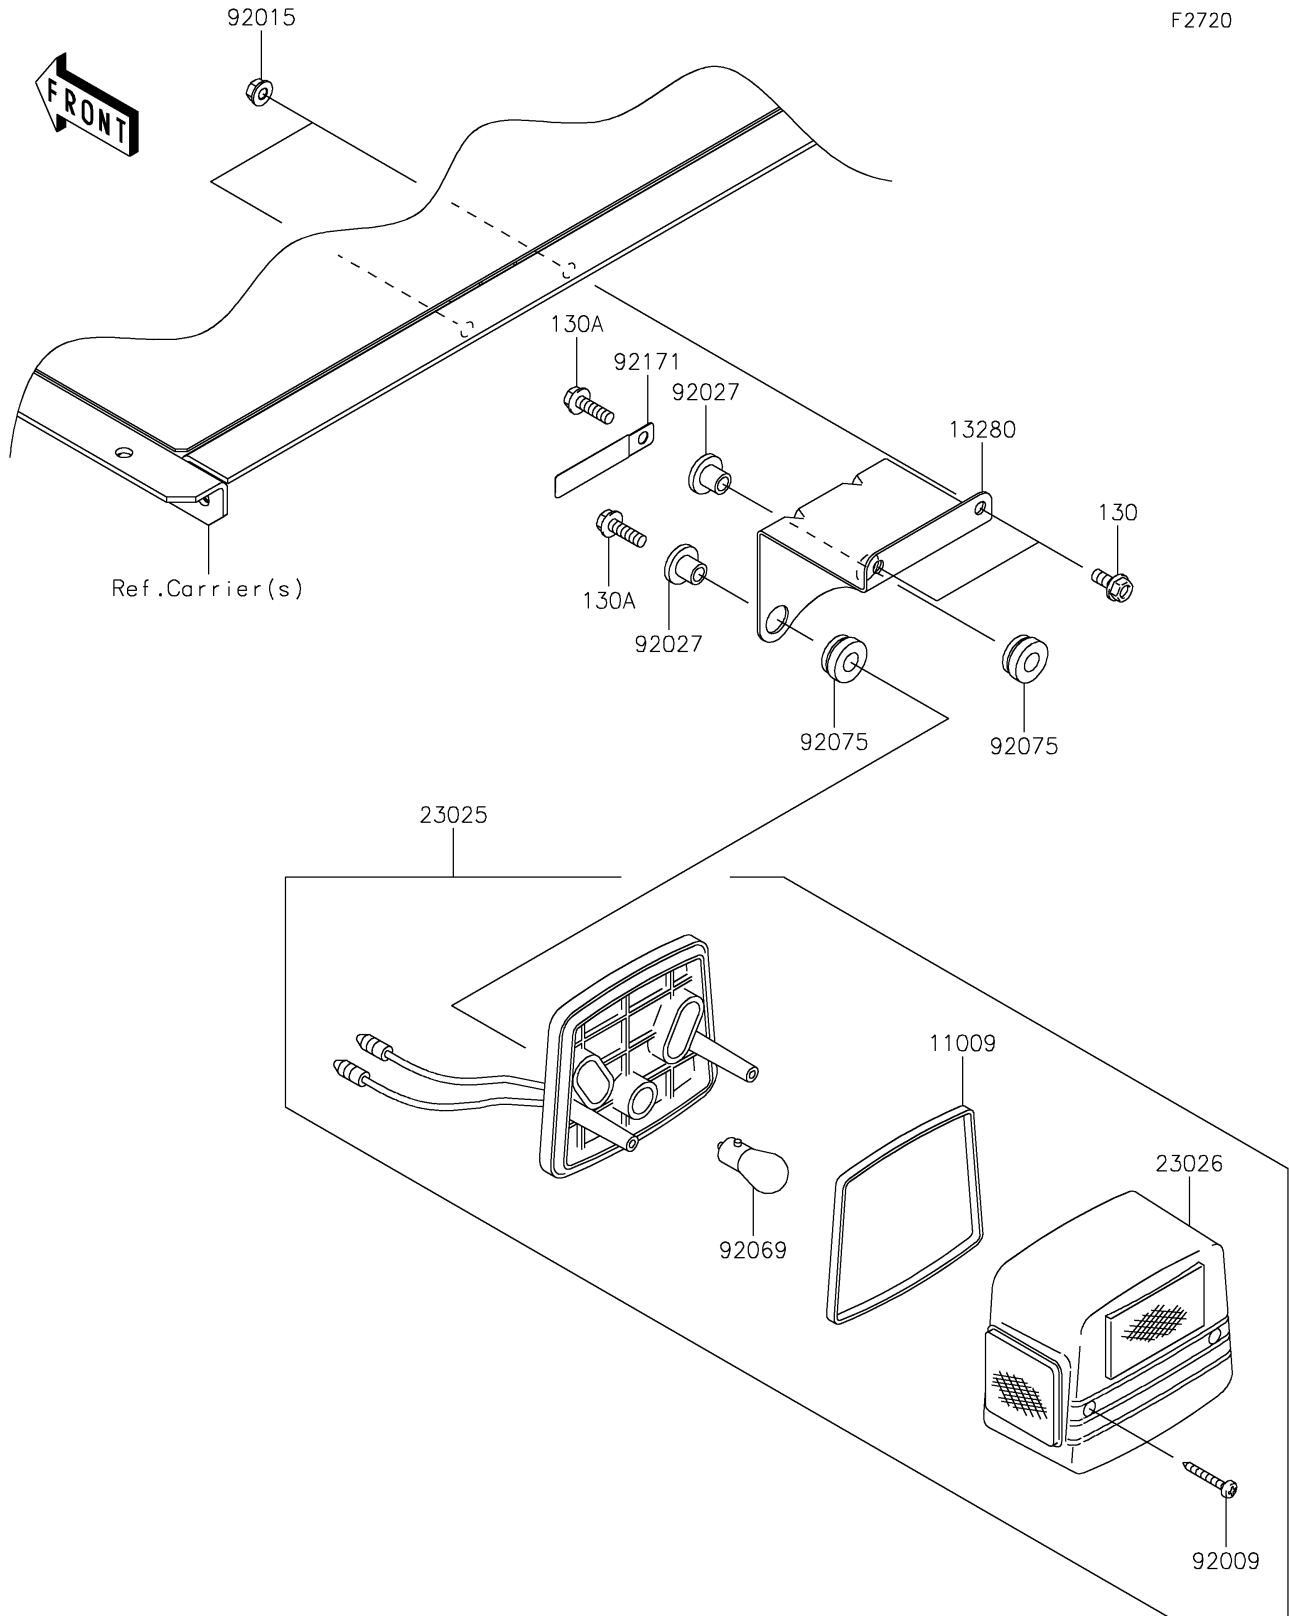

2019 MULE SX™ 4x4 XC CAMO FI PARTS DIAGRAM

Taillight(s)

F2720

2019 MULE SX™ 4x4 XC CAMO FI PARTS LIST

Taillight(s)

ITEM NAME	PART NUMBER	QUANTITY
-----------	-------------	----------