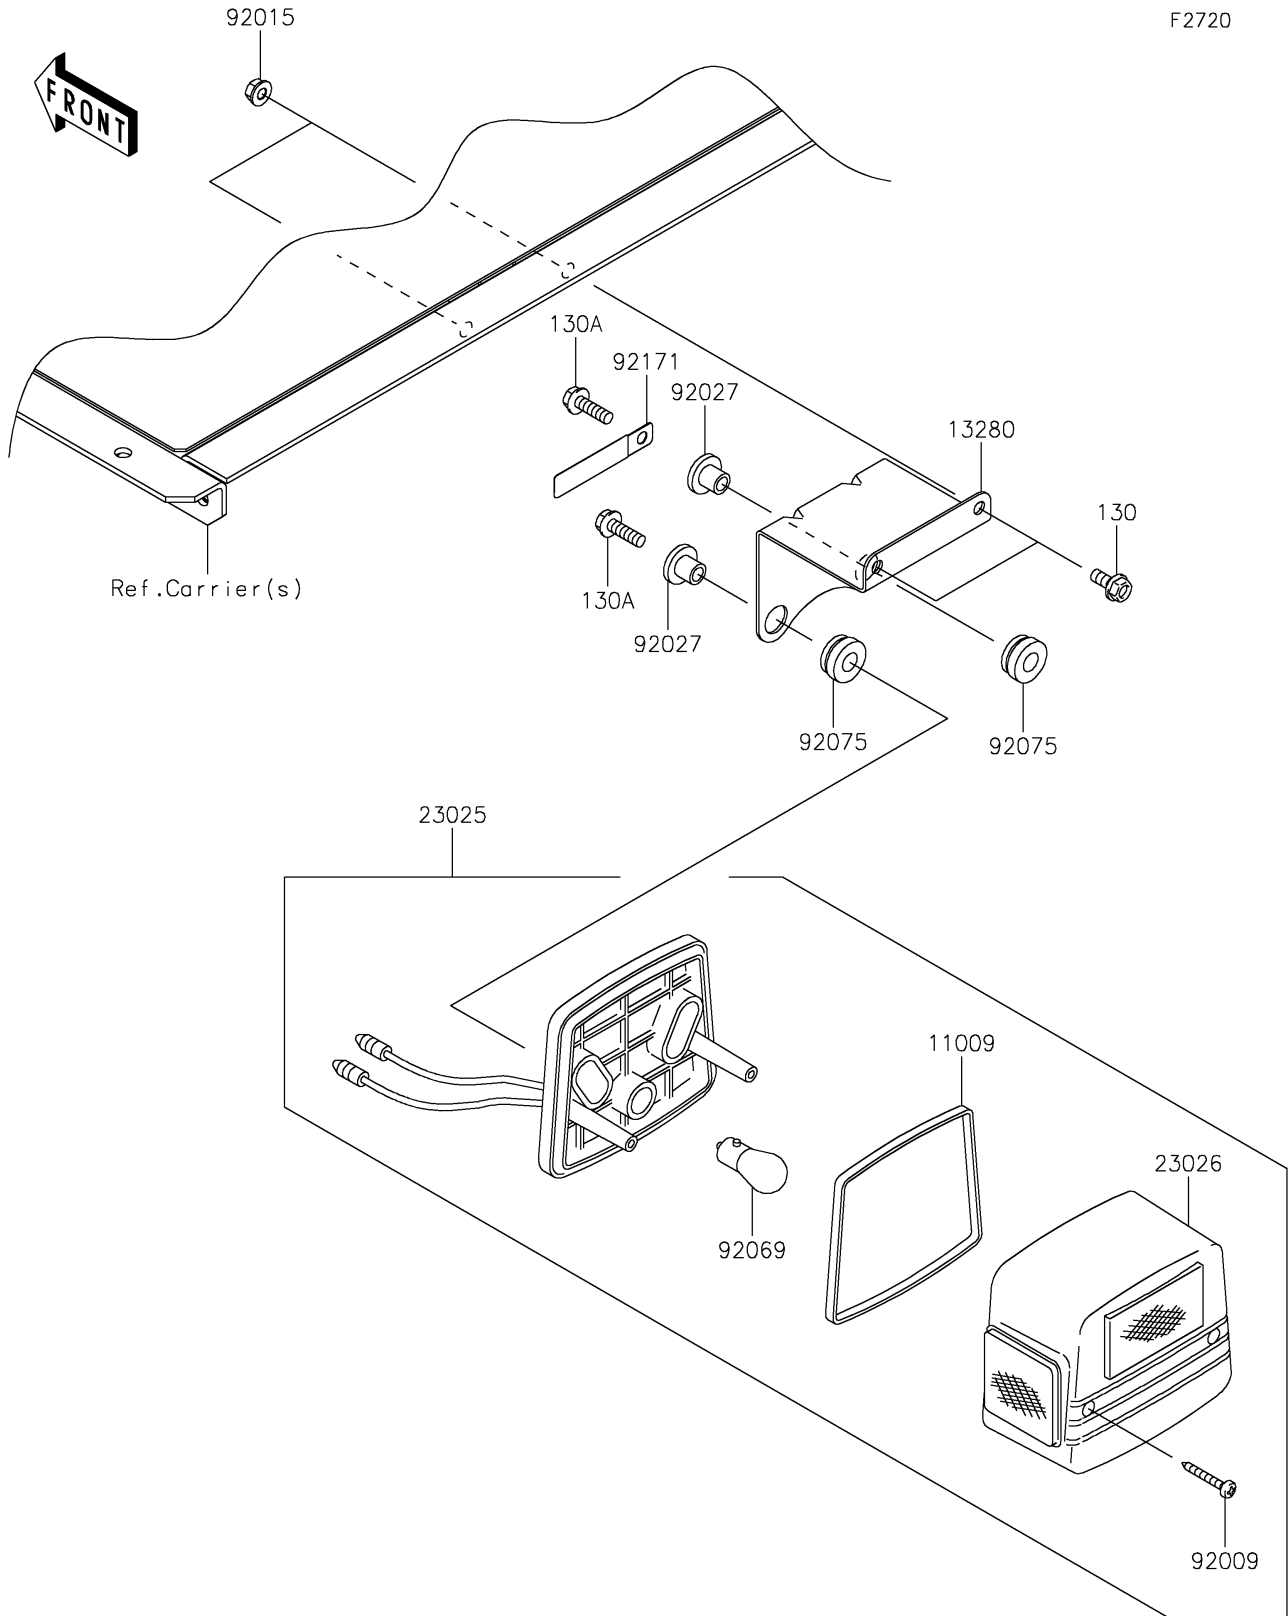

2019 MULE SX™ 4x4 XC CAMO FI PARTS DIAGRAM

Taillight(s)

F2720

2019 MULE SX™ 4x4 XC CAMO FI PARTS LIST

Taillight(s)

ITEM NAME	PART NUMBER	QUANTITY
GASKET,TAIL LAMP (Ref # 11009)	11009-1215	1
HOLDER,TAIL LAMP (Ref # 13280)	13280-0079	1
LAMP-TAIL (Ref # 23025)	23025-1042	1
LENS,TAIL LAMP (Ref # 23026)	23026-1019	1
SCREW,TAPPING,4X25 (Ref # 92009)	92009-1069	2
NUT,FLANGED,6MM (Ref # 92015)	92015-1367	2
COLLAR,L=11.1 (Ref # 92027)	92027-194	2
BULB,12V 21/5W (Ref # 92069)	92069-1011	1
DAMPER (Ref # 92075)	92075-277	2
CLAMP,L=60 (Ref # 92171)	92171-0652	1
BOLT-FLANGED,6X14 (Ref # 130)	130BA0614	2
BOLT-FLANGED,6X20 (Ref # 130A)	130BA0620	2