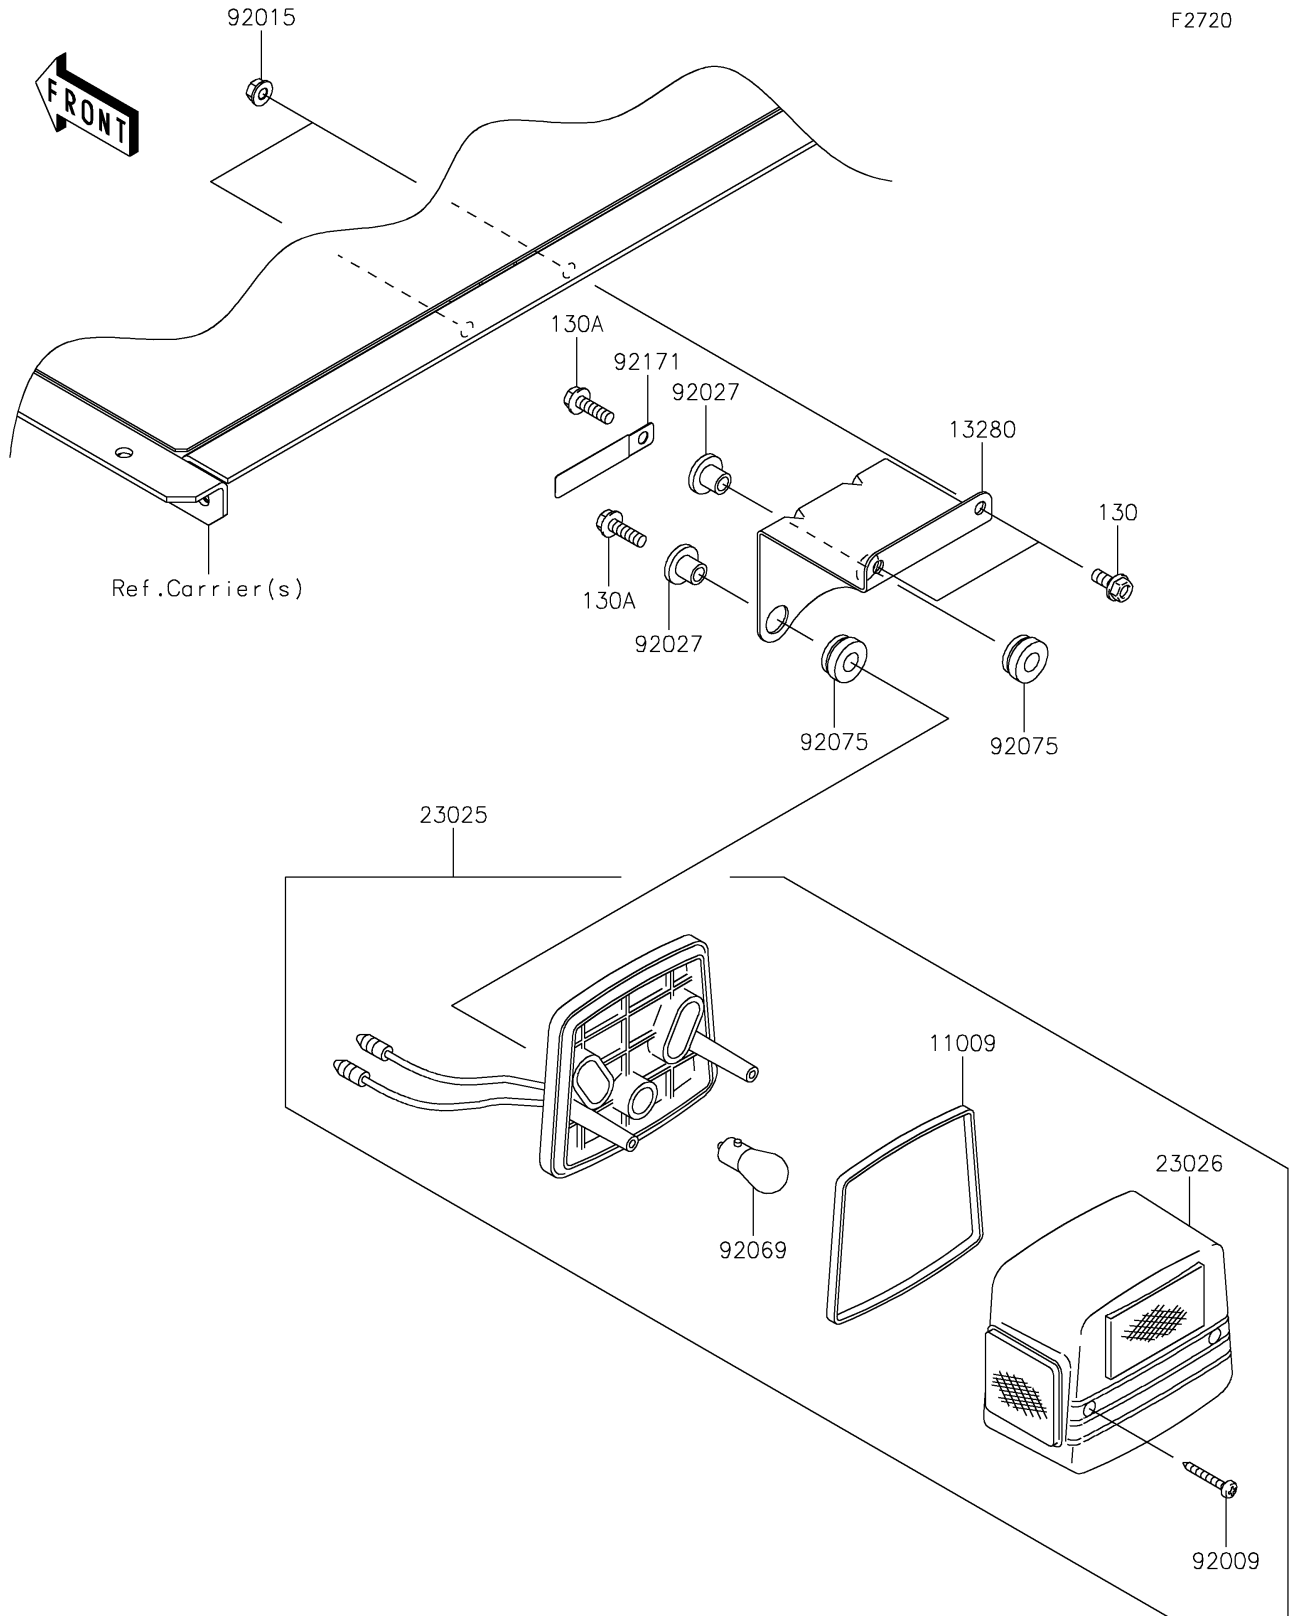

2020 MULE SX™ 4x4 XC CAMO FI PARTS DIAGRAM

Taillight(s)

F2720

2020 MULE SX™ 4x4 XC CAMO FI PARTS LIST

Taillight(s)

ITEM NAME	PART NUMBER	QUANTITY
GASKET,TAIL LAMP (Ref # 11009)	11009-1215	1
HOLDER,TAIL LAMP (Ref # 13280)	13280-0079	1
LAMP-TAIL (Ref # 23025)	23025-1042	1
LENS,TAIL LAMP (Ref # 23026)	23026-1019	1
SCREW,TAPPING,4X25 (Ref # 92009)	92009-1069	2
NUT,FLANGED,6MM (Ref # 92015)	92015-1367	2
COLLAR,L=11.1 (Ref # 92027)	92027-194	2
BULB,12V 21/5W (Ref # 92069)	92069-1011	1
DAMPER (Ref # 92075)	92075-277	2
CLAMP,L=60 (Ref # 92171)	92171-0652	1
BOLT-FLANGED,6X14 (Ref # 130)	130BA0614	2
BOLT-FLANGED,6X20 (Ref # 130A)	130BA0620	2