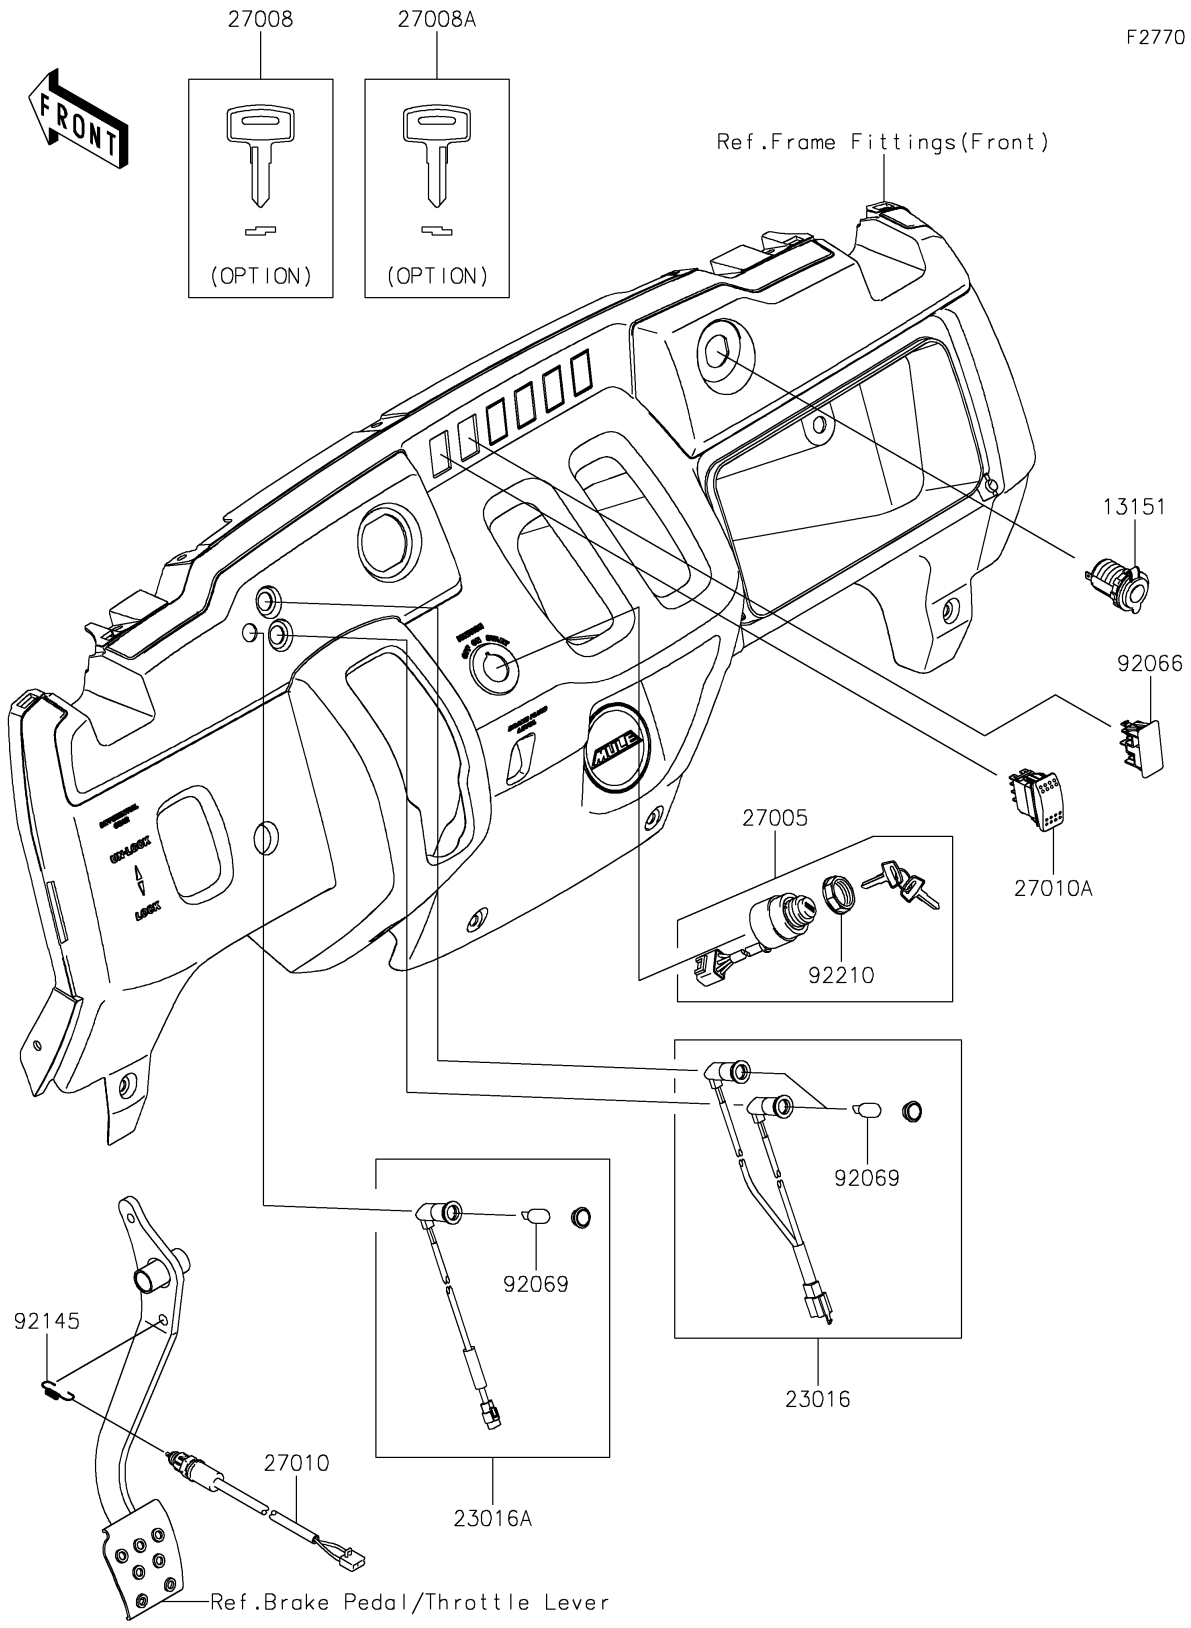

# 2019 MULE SX™ 4x4 XC CAMO FI PARTS DIAGRAM

## Ignition Switch

## 2019 MULE SX™ 4x4 XC CAMO FI PARTS LIST

### Ignition Switch

ITEM NAME	PART NUMBER	QUANTITY
SWITCH-COMP,OUTLET,12V (Ref # 13151)	13151-0556	1
LAMP-ASSY,PARKING&OIL TEMP (Ref # 23016)	23016-0628	1
LAMP-ASSY,MIL (Ref # 23016A)	23016-0629	1
SWITCH-ASSY-IGNITION (Ref # 27005)	27005-1146	1
KEY-LOCK,BLANK (Ref # 27008)	27008-1153	1
KEY-LOCK,BLANK (Ref # 27008A)	27008-1157	1
SWITCH,BRAKE (Ref # 27010)	27010-0724	1
SWITCH,OUTER (Ref # 27010A)	27010-0806	1
PLUG (Ref # 92066)	92066-0922	1
BULB,12V 1.7W,T10WB (Ref # 92069)	92069-0103	3
SPRING,REAR BRAKE SWITCH (Ref # 92145)	92145-7508	1
NUT,IGNITION SWITCH (Ref # 92210)	92210-1264	1