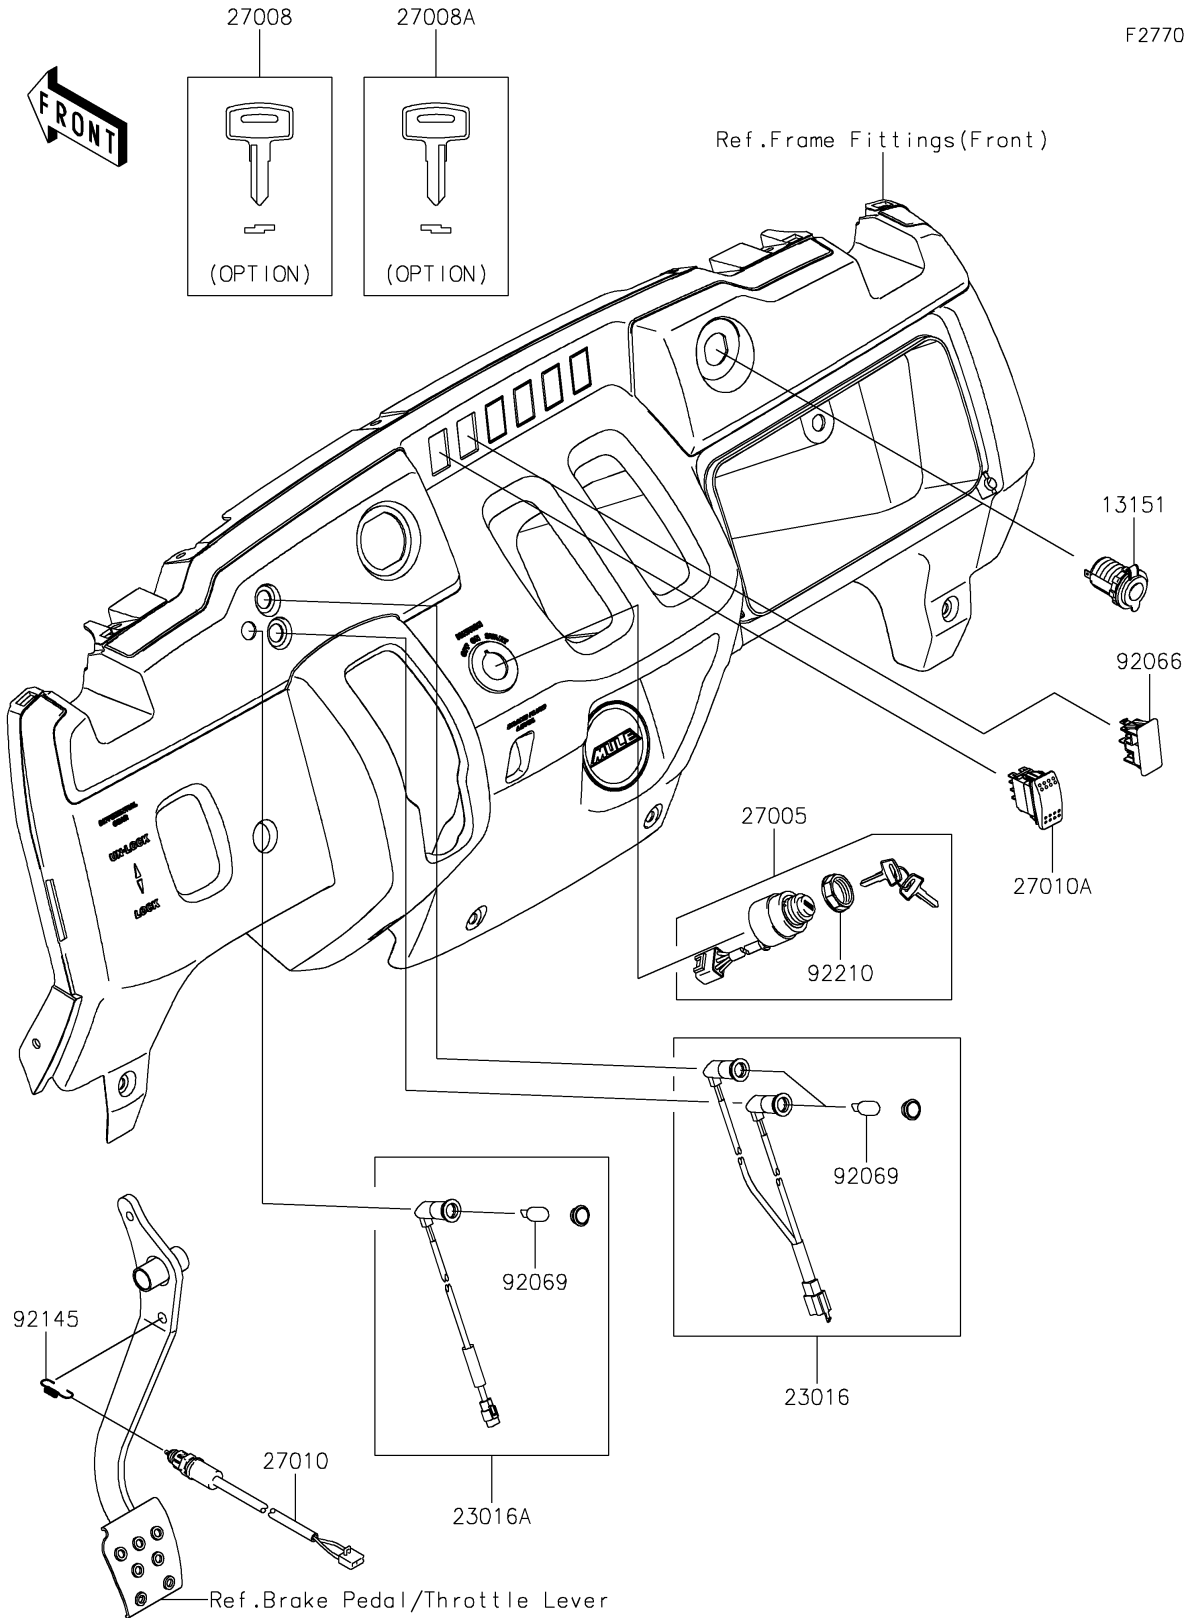

2020 MULE SX™ 4x4 XC CAMO FI PARTS DIAGRAM

Ignition Switch

2020 MULE SX™ 4x4 XC CAMO FI PARTS LIST

Ignition Switch

ITEM NAME	PART NUMBER	QUANTITY
SWITCH-COMP,OUTLET,12V (Ref # 13151)	13151-0556	1
LAMP-ASSY,PARKING&OIL TEMP (Ref # 23016)	23016-0628	1
LAMP-ASSY,MIL (Ref # 23016A)	23016-0629	1
SWITCH-ASSY-IGNITION (Ref # 27005)	27005-1146	1
KEY-LOCK,BLANK (Ref # 27008)	27008-1153	1
KEY-LOCK,BLANK (Ref # 27008A)	27008-1157	1
SWITCH,BRAKE (Ref # 27010)	27010-0724	1
SWITCH,OUTER (Ref # 27010A)	27010-0806	1
PLUG (Ref # 92066)	92066-0922	1
BULB,12V 1.7W,T10WB (Ref # 92069)	92069-0103	3
SPRING,REAR BRAKE SWITCH (Ref # 92145)	92145-7508	1
NUT,IGNITION SWITCH (Ref # 92210)	92210-1264	1