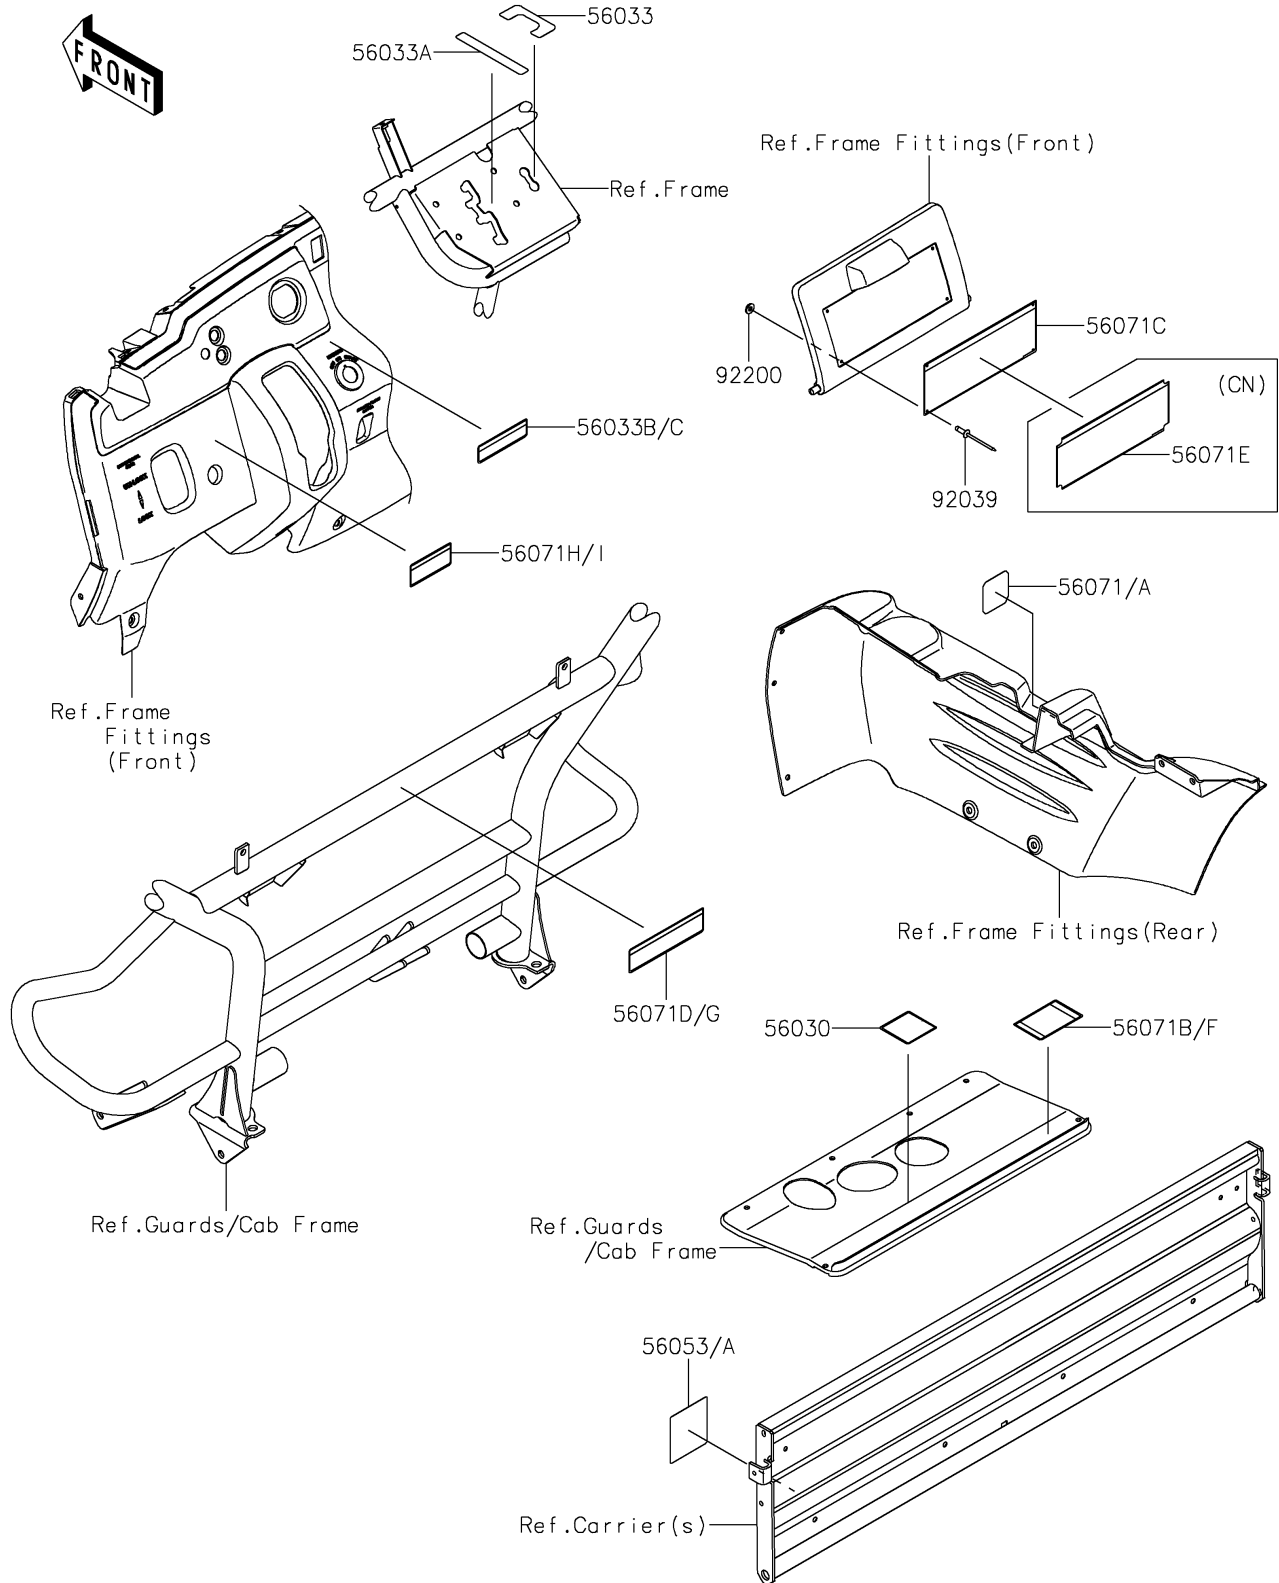

2019 MULE SX™ 4x4 XC CAMO FI PARTS DIAGRAM

Labels

F2860

2019 MULE SX™ 4x4 XC CAMO FI PARTS LIST

Labels

ITEM NAME	PART NUMBER	QUANTITY
LABEL,OIL GAUGE (Ref # 56030)	56030-0984	1
LABEL-MANUAL,2/4WD (Ref # 56033)	56033-0052	1
LABEL-MANUAL,SHIFT (Ref # 56033A)	56033-0056	1
LABEL-MANUAL,SHIFT NOTICE (Ref # 56033B)	56033-0822	1
LABEL-MANUAL,SHIFT NOTICE (Ref # 56033C)	56033-0826	1
LABEL-SPECIFICATION,TIRE&LOAD (Ref # 56053)	56053-1508	1
LABEL-SPECIFICATION,TIRE&LOAD (Ref # 56053A)	56053-1512	1
LABEL-WARNING,GASOLINE (Ref # 56071)	56071-0588	1
LABEL-WARNING,GASOLINE (Ref # 56071A)	56071-0593	1
LABEL-WARNING,HOT SURFACE (Ref # 56071B)	56071-0596	1
LABEL-WARNING,GENERAL (Ref # 56071C)	56071-0597	1
LABEL-WARNING,CARGO BED (Ref # 56071D)	56071-0599	1
LABEL-WARNING,GENERAL (Ref # 56071E)	56071-0601	1
LABEL-WARNING,HOT SURFACE (Ref # 56071F)	56071-0603	1
LABEL-WARNING,CARGO BED (Ref # 56071G)	56071-0605	1
LABEL-WARNING,CARGO BED (Ref # 56071H)	56071-0638	1
LABEL-WARNING,CARGO BED (Ref # 56071I)	56071-0639	1
RIVET,3.2X8 (Ref # 92039)	92039-3763	4
WASHER,3.5X8X1 (Ref # 92200)	92200-1251	4