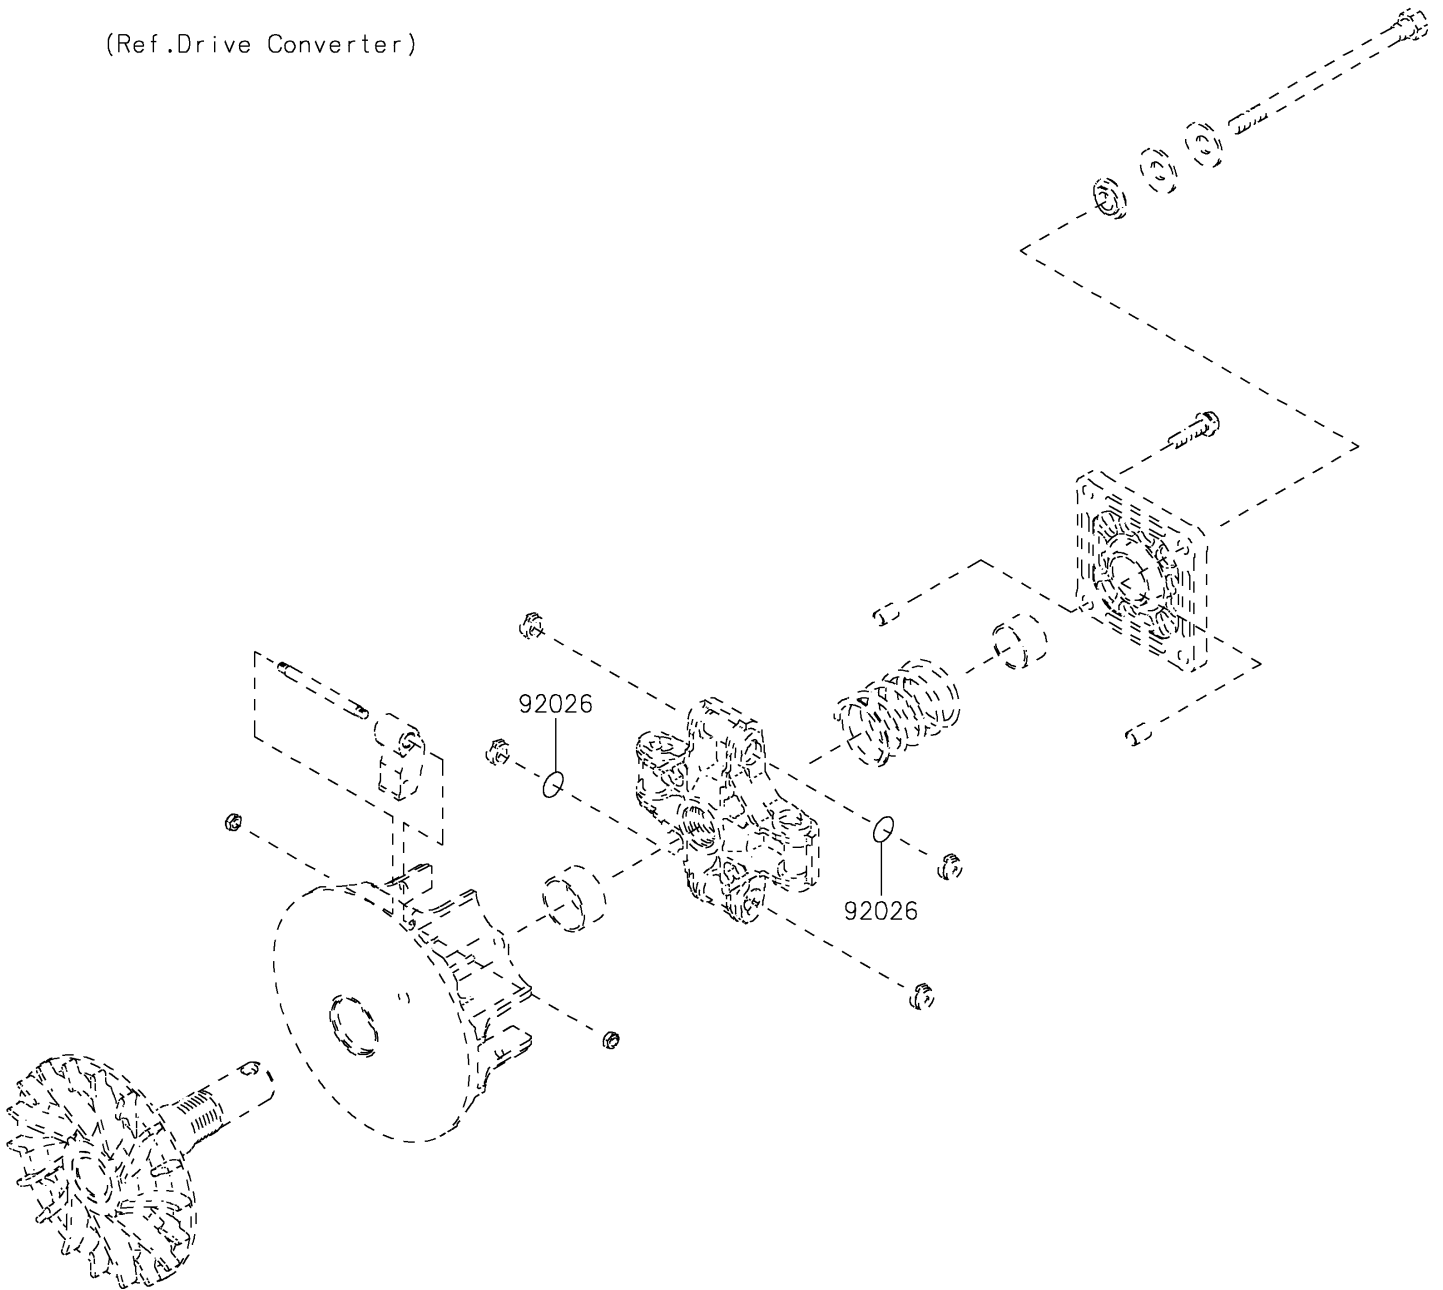

2019 MULE SX™ 4x4 XC CAMO FI PARTS DIAGRAM

Optional Parts(Engine)

F2890

(Ref. Drive Converter)

2019 MULE SX™ 4x4 XC CAMO FI PARTS LIST

Optional Parts(Engine)

ITEM NAME	PART NUMBER	QUANTITY
-----------	-------------	----------