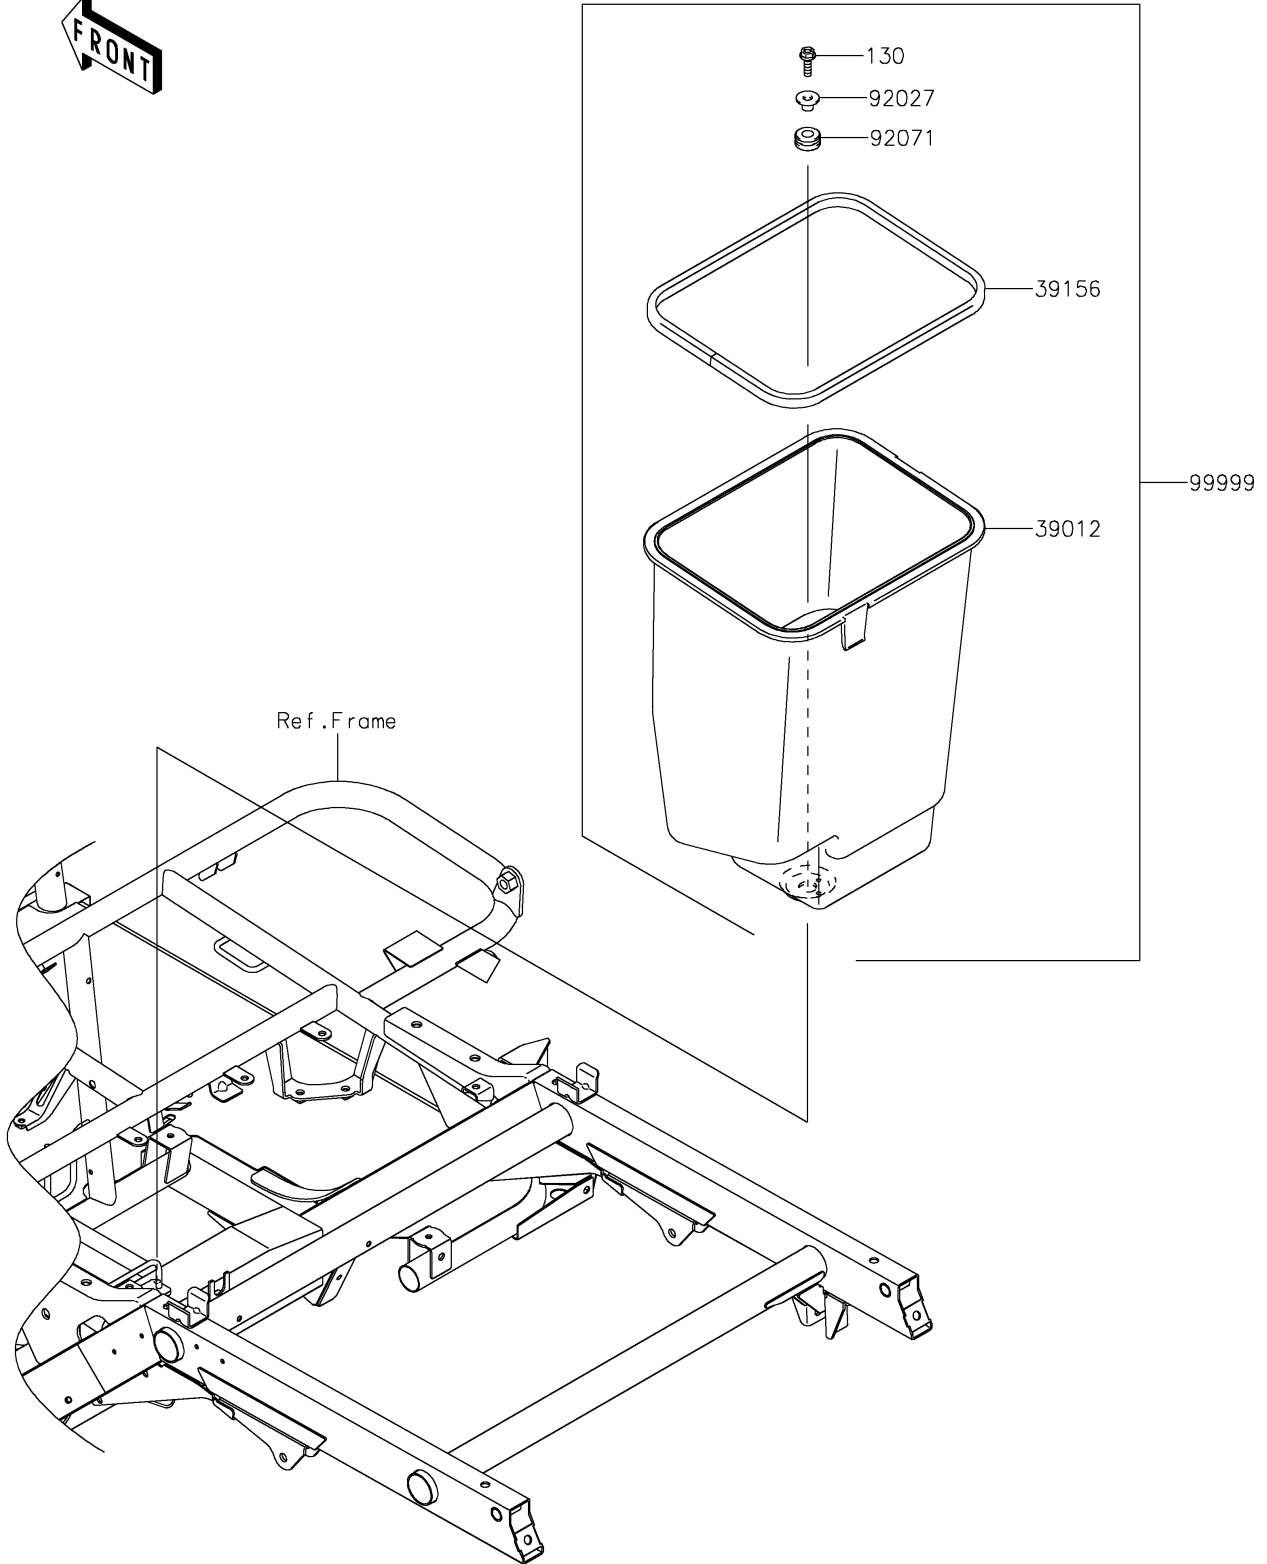

2019 MULE SX™ 4x4 XC CAMO FI PARTS DIAGRAM

Optional Parts(Frame)

F2890A

2019 MULE SX™ 4x4 XC CAMO FI PARTS LIST

Optional Parts(Frame)

ITEM NAME	PART NUMBER	QUANTITY
CASE-STORAGE (Ref # 39012)	39012-0006	1
PAD,STORAGE CASE (Ref # 39156)	39156-0052	1
COLLAR (Ref # 92027)	92027-1767	1
GROMMET (Ref # 92071)	92071-1010	1
KIT.,STORAGE BOX (Ref # 99999)	99999-0054	1
BOLT-FLANGED,6X20 (Ref # 130)	130BB0620	1