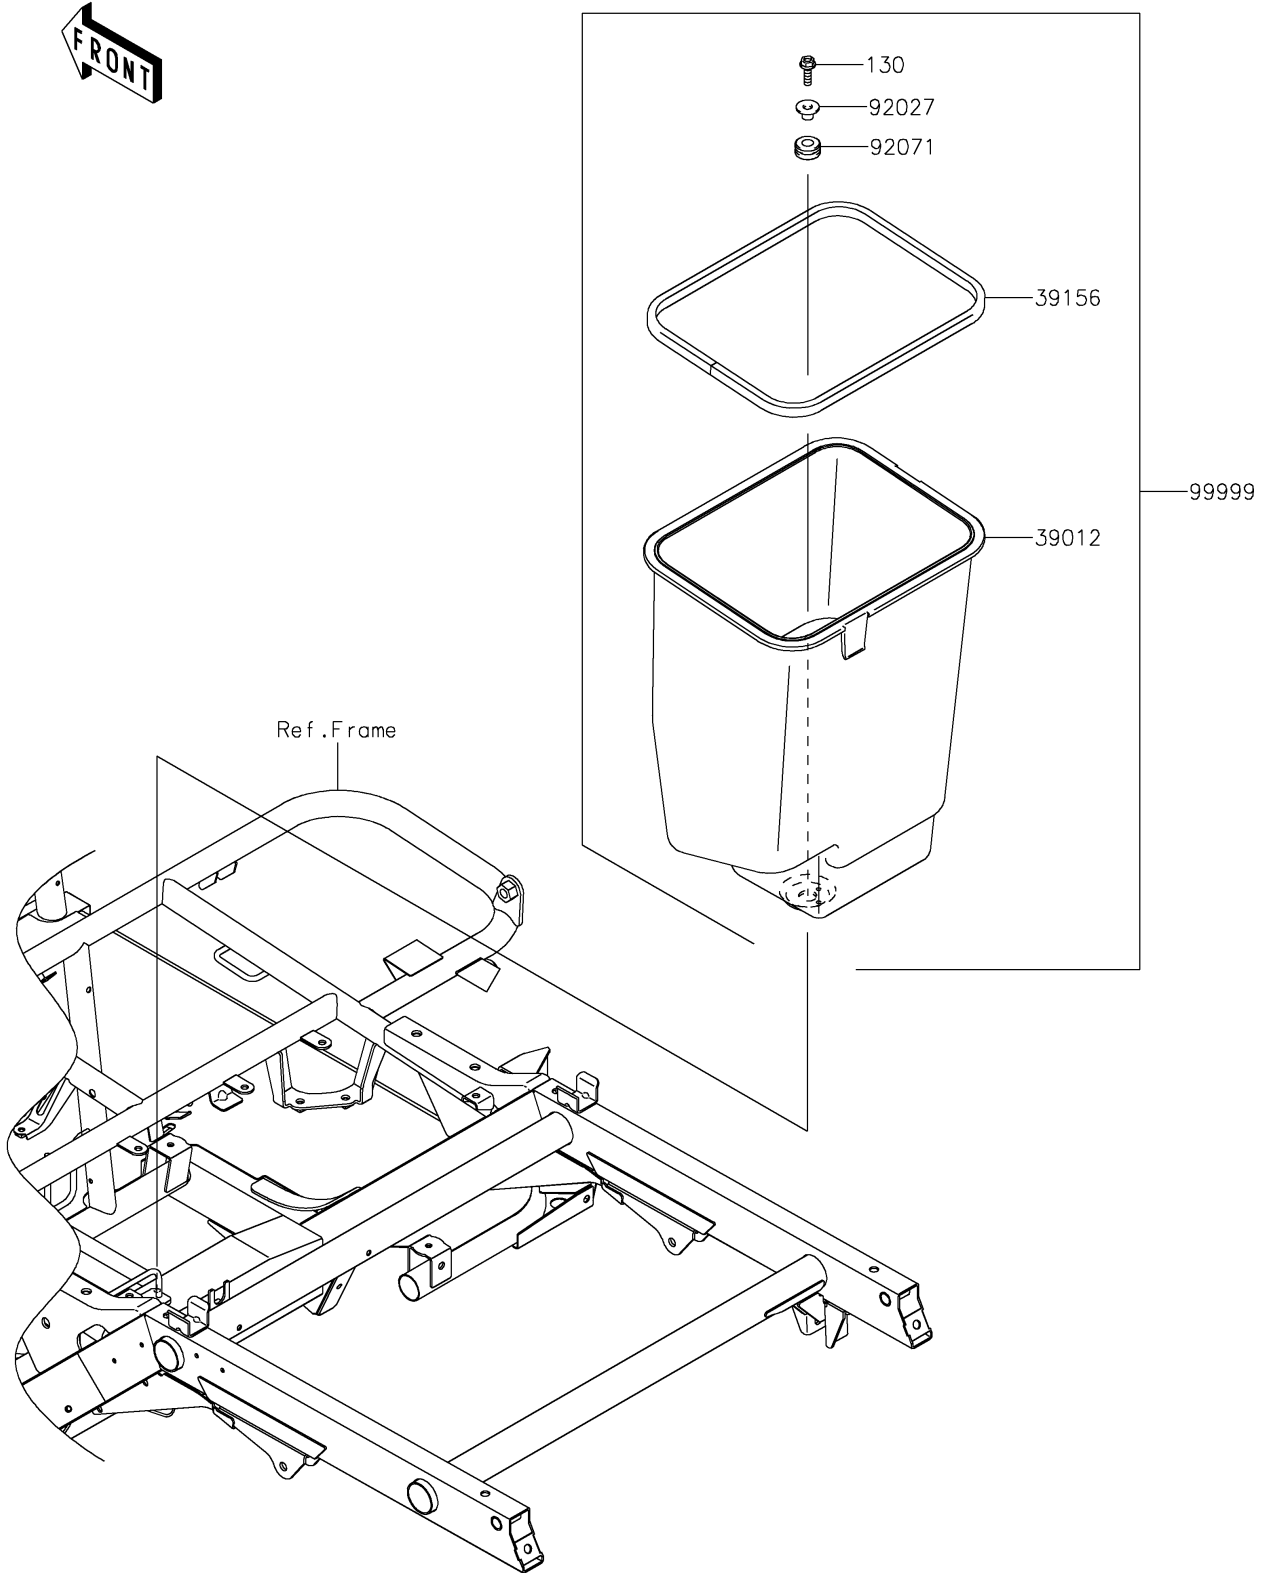

2020 MULE SX™ 4x4 XC CAMO FI PARTS DIAGRAM

Optional Parts(Frame)

F2890A

2020 MULE SX™ 4x4 XC CAMO FI PARTS LIST

Optional Parts(Frame)

ITEM NAME	PART NUMBER	QUANTITY
CASE-STORAGE (Ref # 39012)	39012-0006	1
PAD,STORAGE CASE (Ref # 39156)	39156-0052	1
COLLAR (Ref # 92027)	92027-1767	1
GROMMET (Ref # 92071)	92071-1010	1
KIT.,STORAGE BOX (Ref # 99999)	99999-0054	1
BOLT-FLANGED,6X20 (Ref # 130)	130BB0620	1