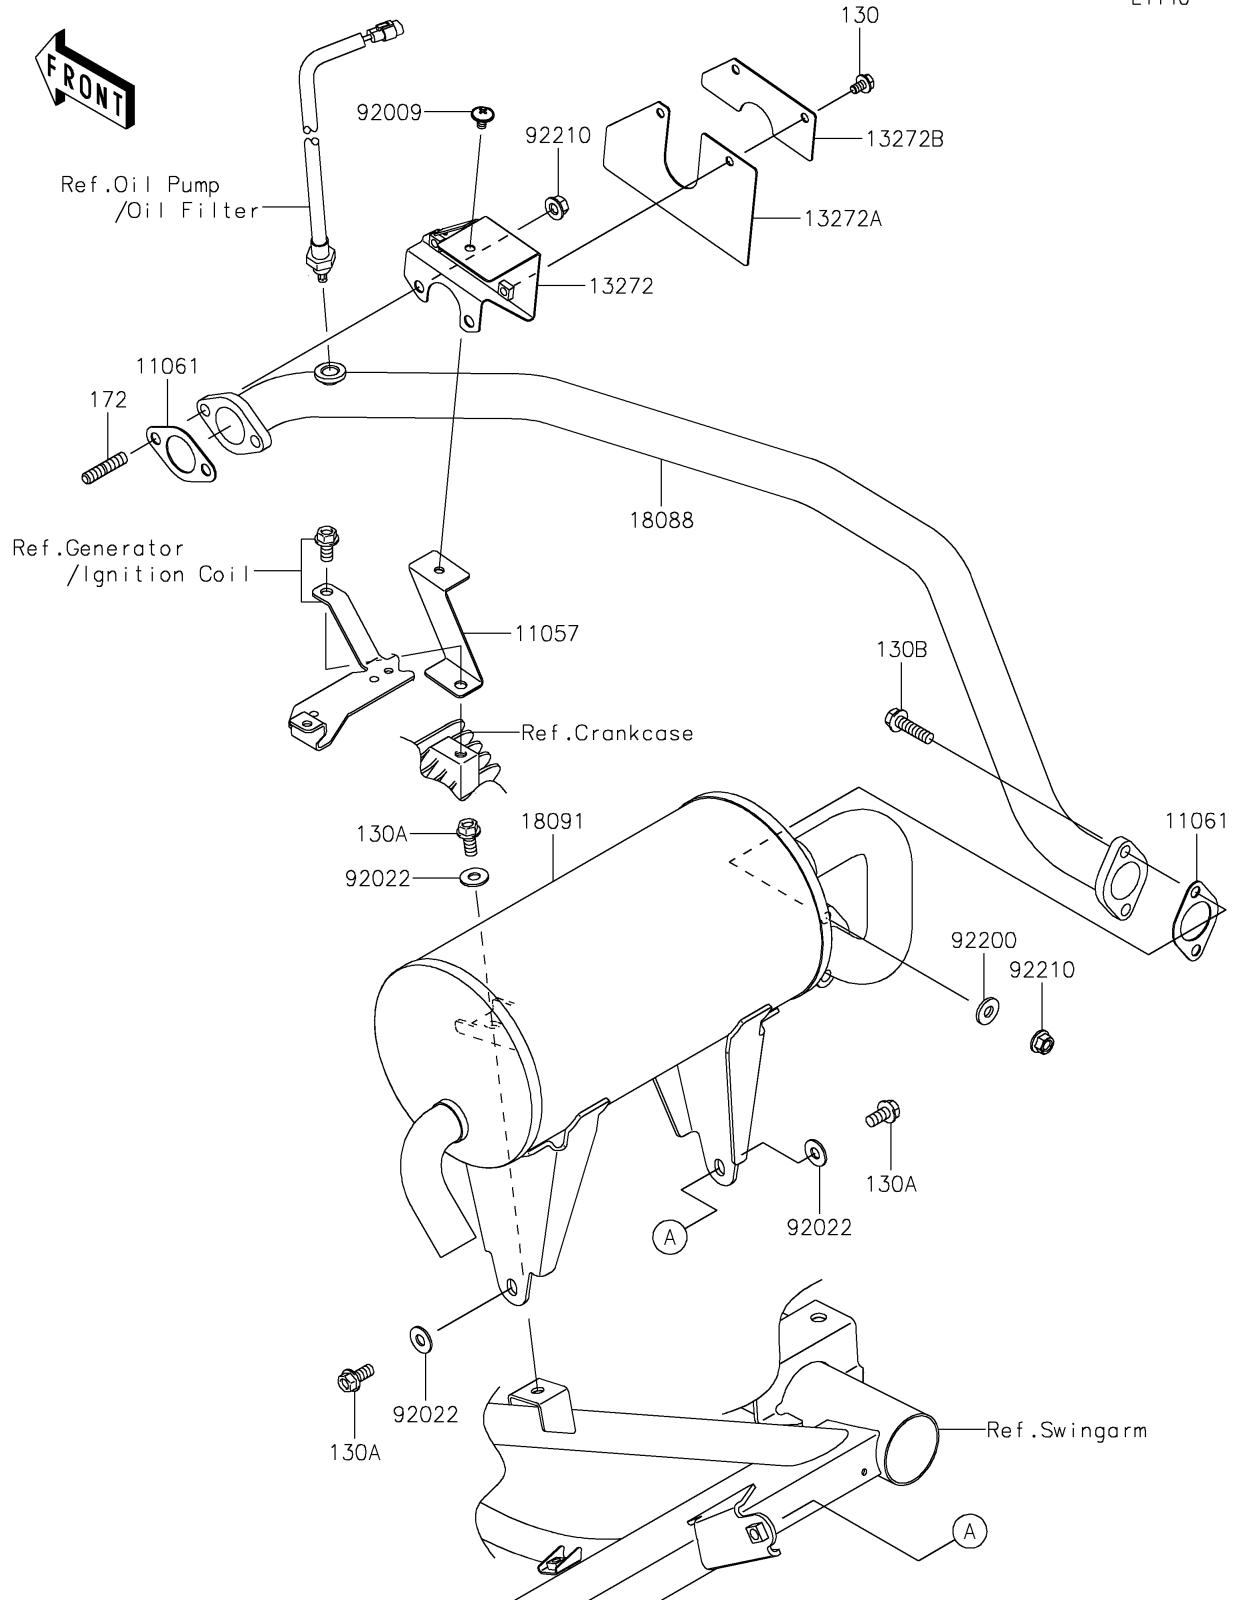

# 2020 MULE SX™ 4x4 XC LE FI PARTS DIAGRAM

Muffler(s)

E1140

## 2020 MULE SX™ 4x4 XC LE FI PARTS LIST

### Muffler(s)

ITEM NAME	PART NUMBER	QUANTITY
BRACKET (Ref # 11057)	11057-1829	1
GASKET (Ref # 11061)	11061-0132	2
PLATE (Ref # 13272)	13272-2621	1
PLATE (Ref # 13272A)	13272-2622	1
PLATE (Ref # 13272B)	13272-2623	1
PIPE-EXHAUST (Ref # 18088)	18088-1402	1
BODY-COMP-MUFFLER (Ref # 18091)	18091-0884	1
SCREW,6X10 (Ref # 92009)	92009-1661	1
WASHER,8.5X20X1.6 (Ref # 92022)	92022-1561	3
WASHER,8.5X18X2.3 (Ref # 92200)	92200-1213	2
NUT,8MM (Ref # 92210)	92210-1456	4
BOLT-FLANGED,6X10 (Ref # 130)	130BA0610	2
BOLT-FLANGED,8X16 (Ref # 130A)	130CA0816	3
BOLT-FLANGED,8X30 (Ref # 130B)	130CD0830	2
BOLT-STUD,8X22 (Ref # 172)	172BA0822	2