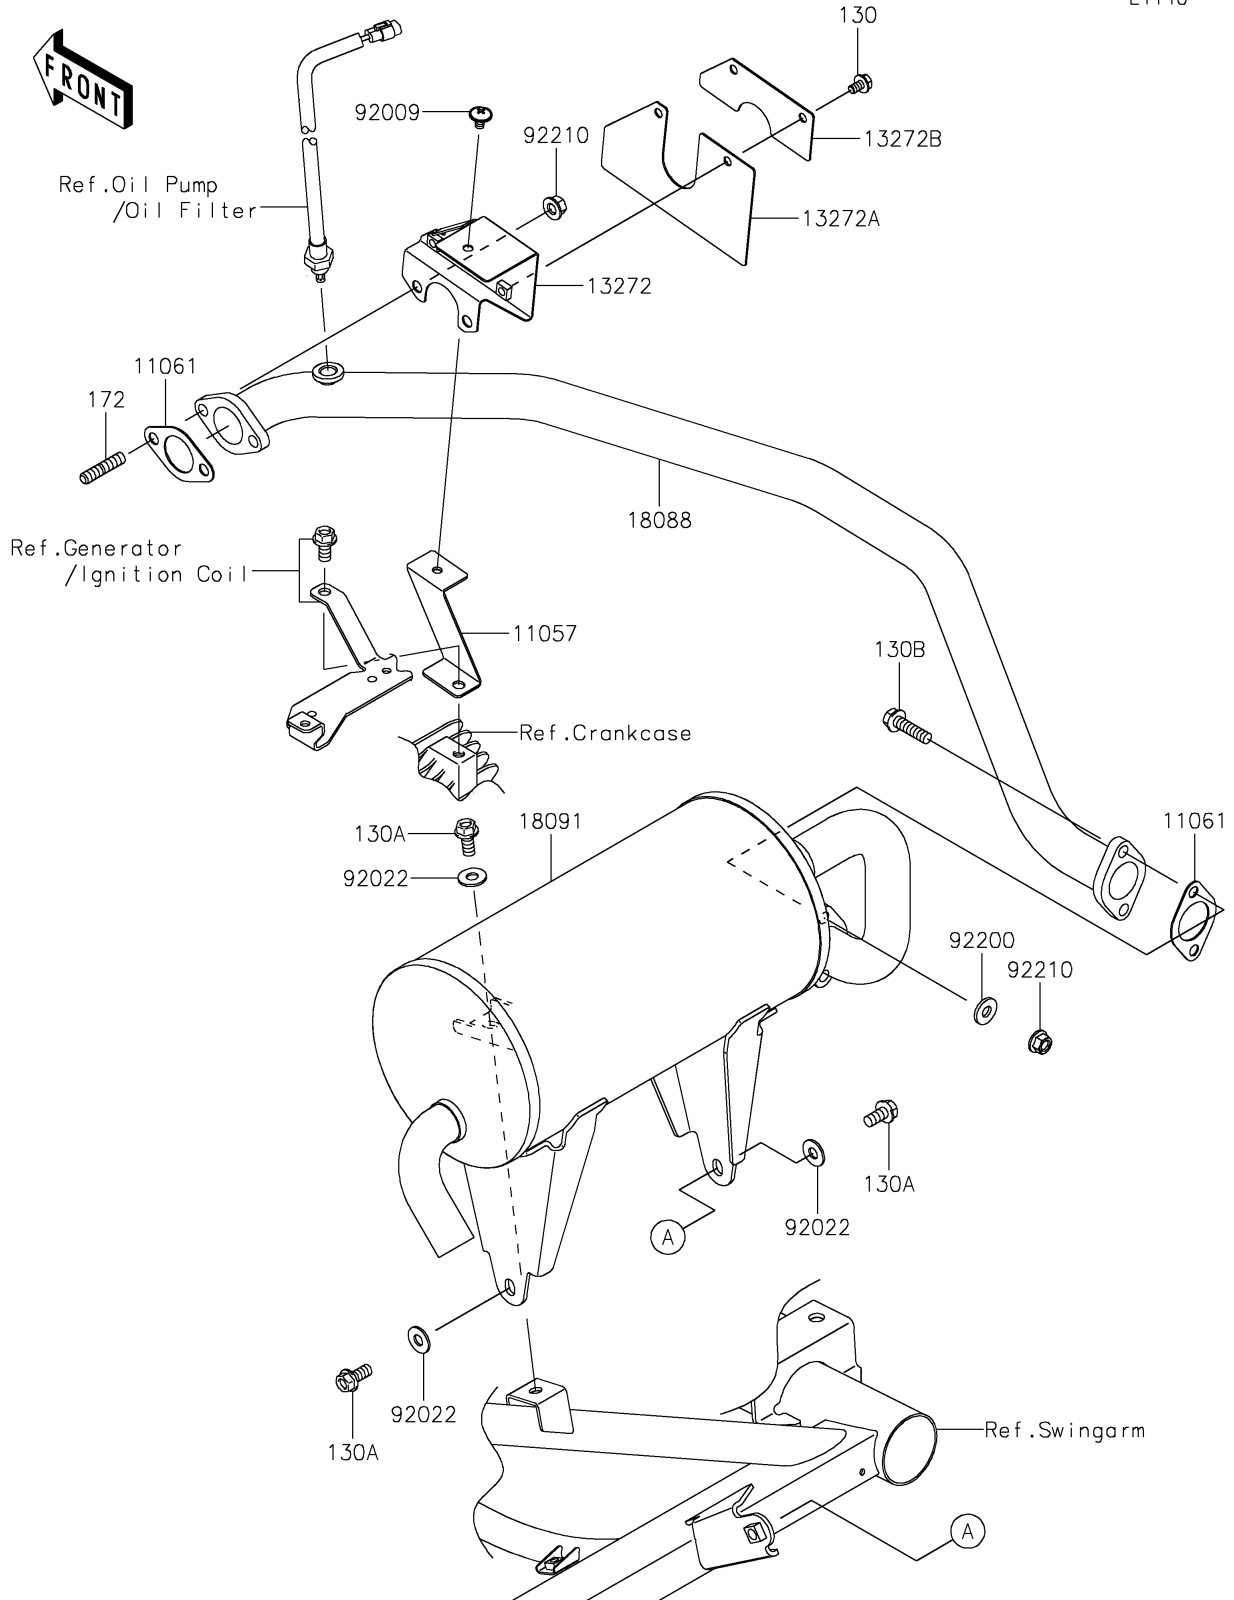

# 2020 MULE SX™ 4x4 XC LE FI PARTS DIAGRAM

Muffler(s)

E1140

## 2020 MULE SX™ 4x4 XC LE FI PARTS LIST

### Muffler(s)

ITEM NAME	PART NUMBER	QUANTITY
BRACKET (Ref # 11057)	11057-1829	1
GASKET (Ref # 11061)	11061-0132	2
PLATE (Ref # 13272)	13272-2621	1
PLATE (Ref # 13272A)	13272-2622	1
PLATE (Ref # 13272B)	13272-2623	1
PIPE-EXHAUST (Ref # 18088)	18088-1402	1
BODY-COMP-MUFFLER (Ref # 18091)	18091-0884	1
SCREW,6X10 (Ref # 92009)	92009-1661	1
WASHER,8.5X20X1.6 (Ref # 92022)	92022-1561	3
WASHER,8.5X18X2.3 (Ref # 92200)	92200-1213	2
NUT,8MM (Ref # 92210)	92210-1456	4
BOLT-FLANGED,6X10 (Ref # 130)	130BA0610	2
BOLT-FLANGED,8X16 (Ref # 130A)	130CA0816	3
BOLT-FLANGED,8X30 (Ref # 130B)	130CD0830	2
BOLT-STUD,8X22 (Ref # 172)	172BA0822	2