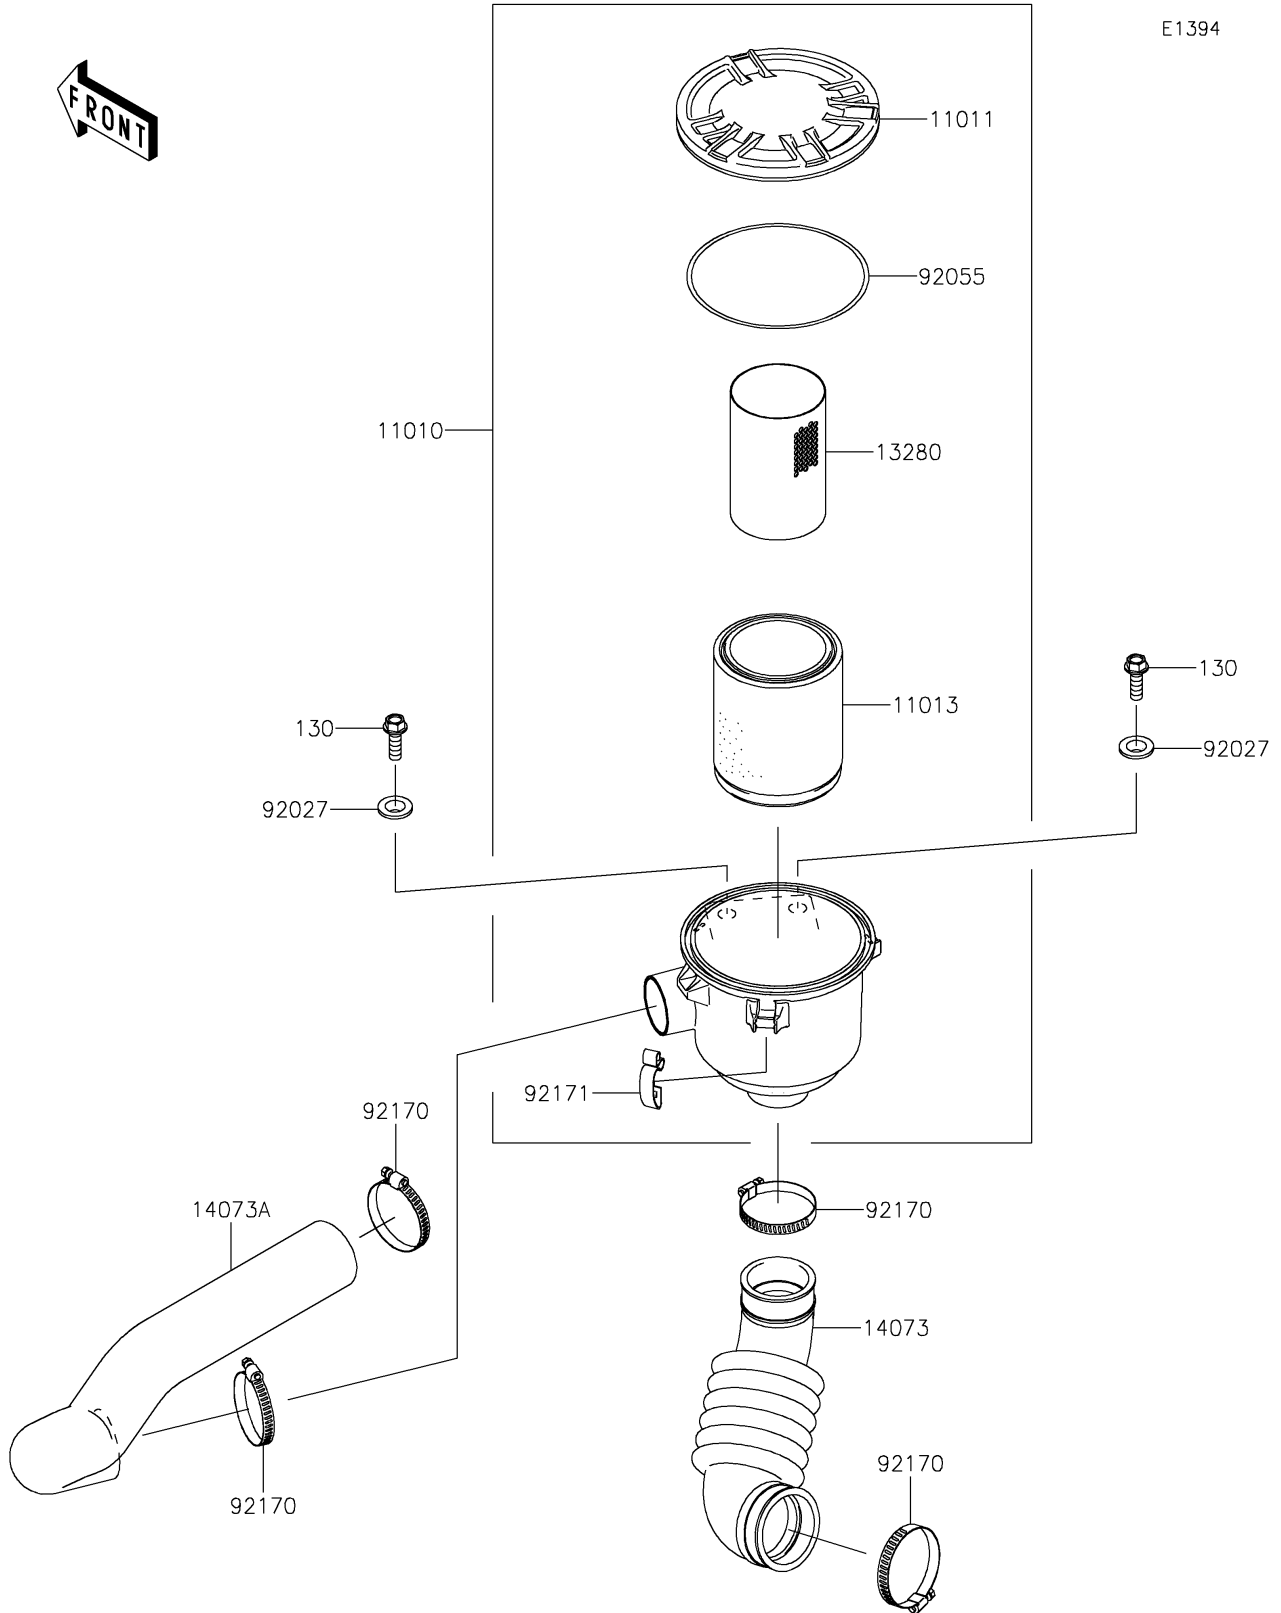

2020 MULE SX™ 4x4 XC LE FI PARTS DIAGRAM

Air Cleaner-Belt Converter

E1394

2020 MULE SX™ 4x4 XC LE FI PARTS LIST

Air Cleaner-Belt Converter

ITEM NAME	PART NUMBER	QUANTITY
FILTER-ASSY-AIR (Ref # 11010)	11010-0172	1
CASE-AIR FILTER,CAP (Ref # 11011)	11011-0135	1
ELEMENT-AIR FILTER (Ref # 11013)	11013-0037	1
HOLDER (Ref # 13280)	13280-0312	1
DUCT,AIR FILTER-CASE (Ref # 14073)	14073-0061	1
DUCT,BAR-AIR FILTER (Ref # 14073A)	14073-0892	1
COLLAR (Ref # 92027)	92027-1354	2
RING-O,122X4 (Ref # 92055)	92055-0167	1
CLAMP (Ref # 92170)	92170-1674	4
CLAMP (Ref # 92171)	92171-0225	3
BOLT-FLANGED,8X25 (Ref # 130)	130BA0825	2