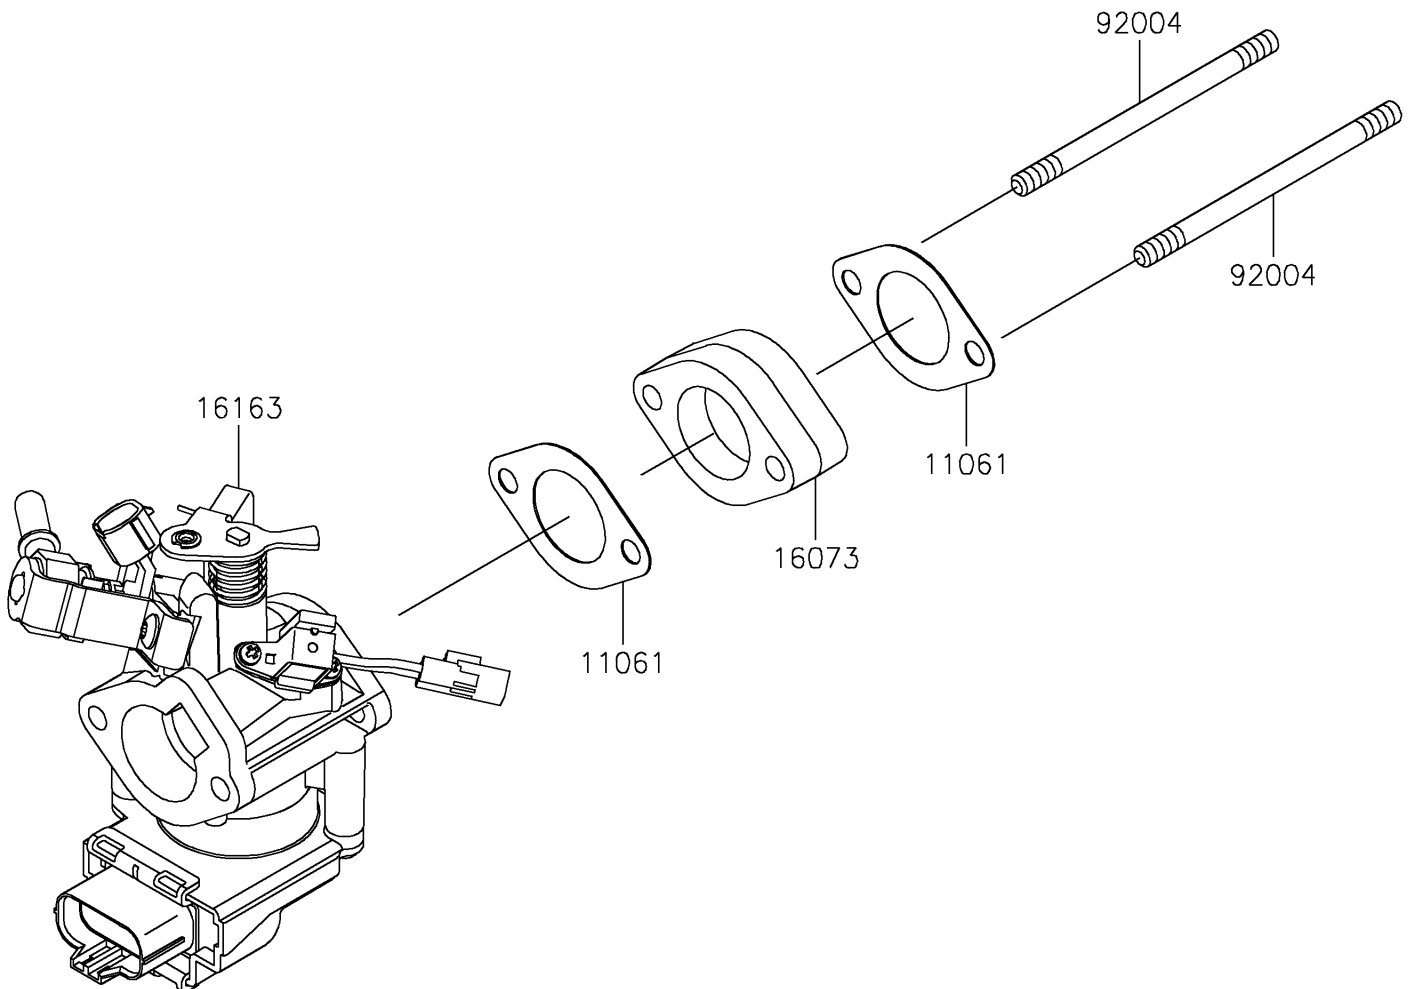

# 2020 MULE SX™ 4x4 XC LE FI PARTS DIAGRAM

Throttle

E1510

## 2020 MULE SX™ 4x4 XC LE FI PARTS LIST

### Throttle

ITEM NAME	PART NUMBER	QUANTITY
GASKET,HEAD-CARB (Ref # 11061)	11061-1303	2
INSULATOR (Ref # 16073)	16073-0873	1
THROTTLE-ASSY (Ref # 16163)	16163-1140	1
STUD,6X95 (Ref # 92004)	92004-7027	2