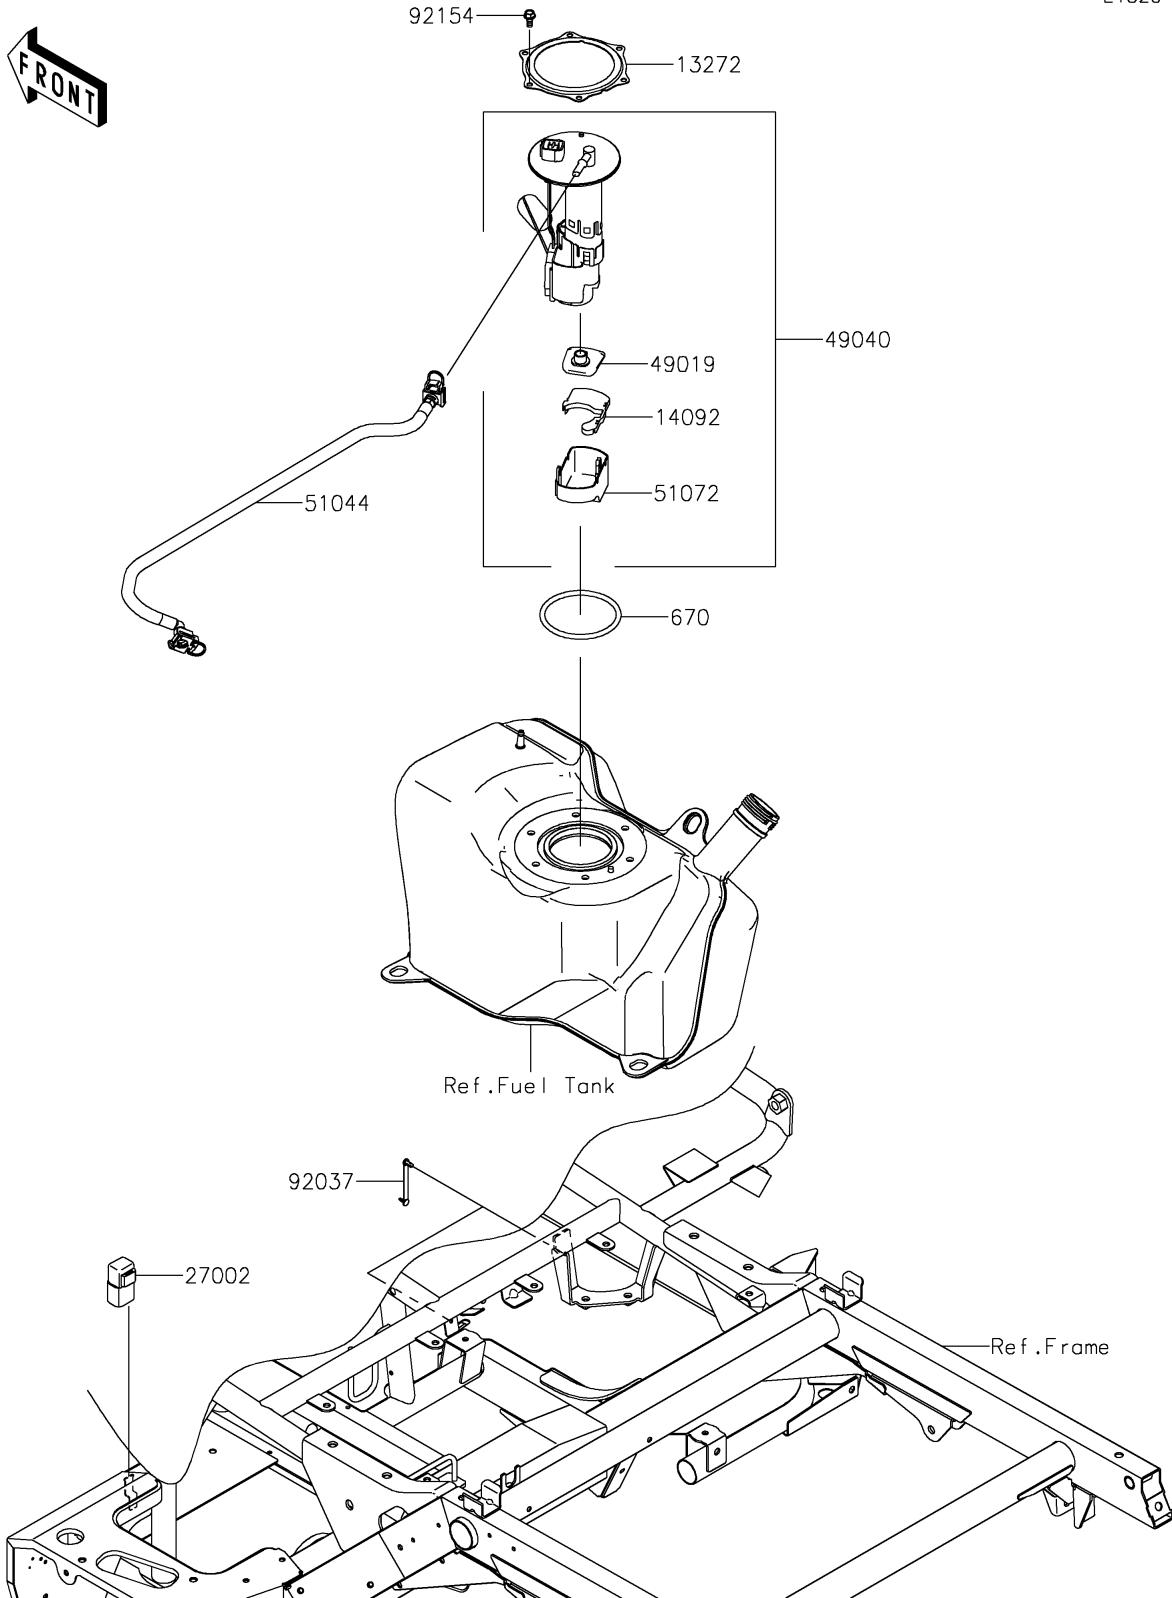

2019 MULE SX™ 4x4 XC LE FI PARTS DIAGRAM

Fuel Pump

E1520

2019 MULE SX™ 4x4 XC LE FI PARTS LIST

Fuel Pump

ITEM NAME	PART NUMBER	QUANTITY
PLATE (Ref # 13272)	13272-2501	1
COVER (Ref # 14092)	14092-1044	1
RELAY-ASSY (Ref # 27002)	27002-1088	1
FILTER-FUEL (Ref # 49019)	49019-0013	1
PUMP-FUEL (Ref # 49040)	49040-0718	1
TUBE-ASSY (Ref # 51044)	51044-0928	1
CHAMBER-FUEL (Ref # 51072)	51072-0003	1
CLAMP,SPEED,L=58 (Ref # 92037)	92037-1163	2
BOLT,FUEL PUMP (Ref # 92154)	92154-1326	6
O RING (Ref # 670)	670E5090	1