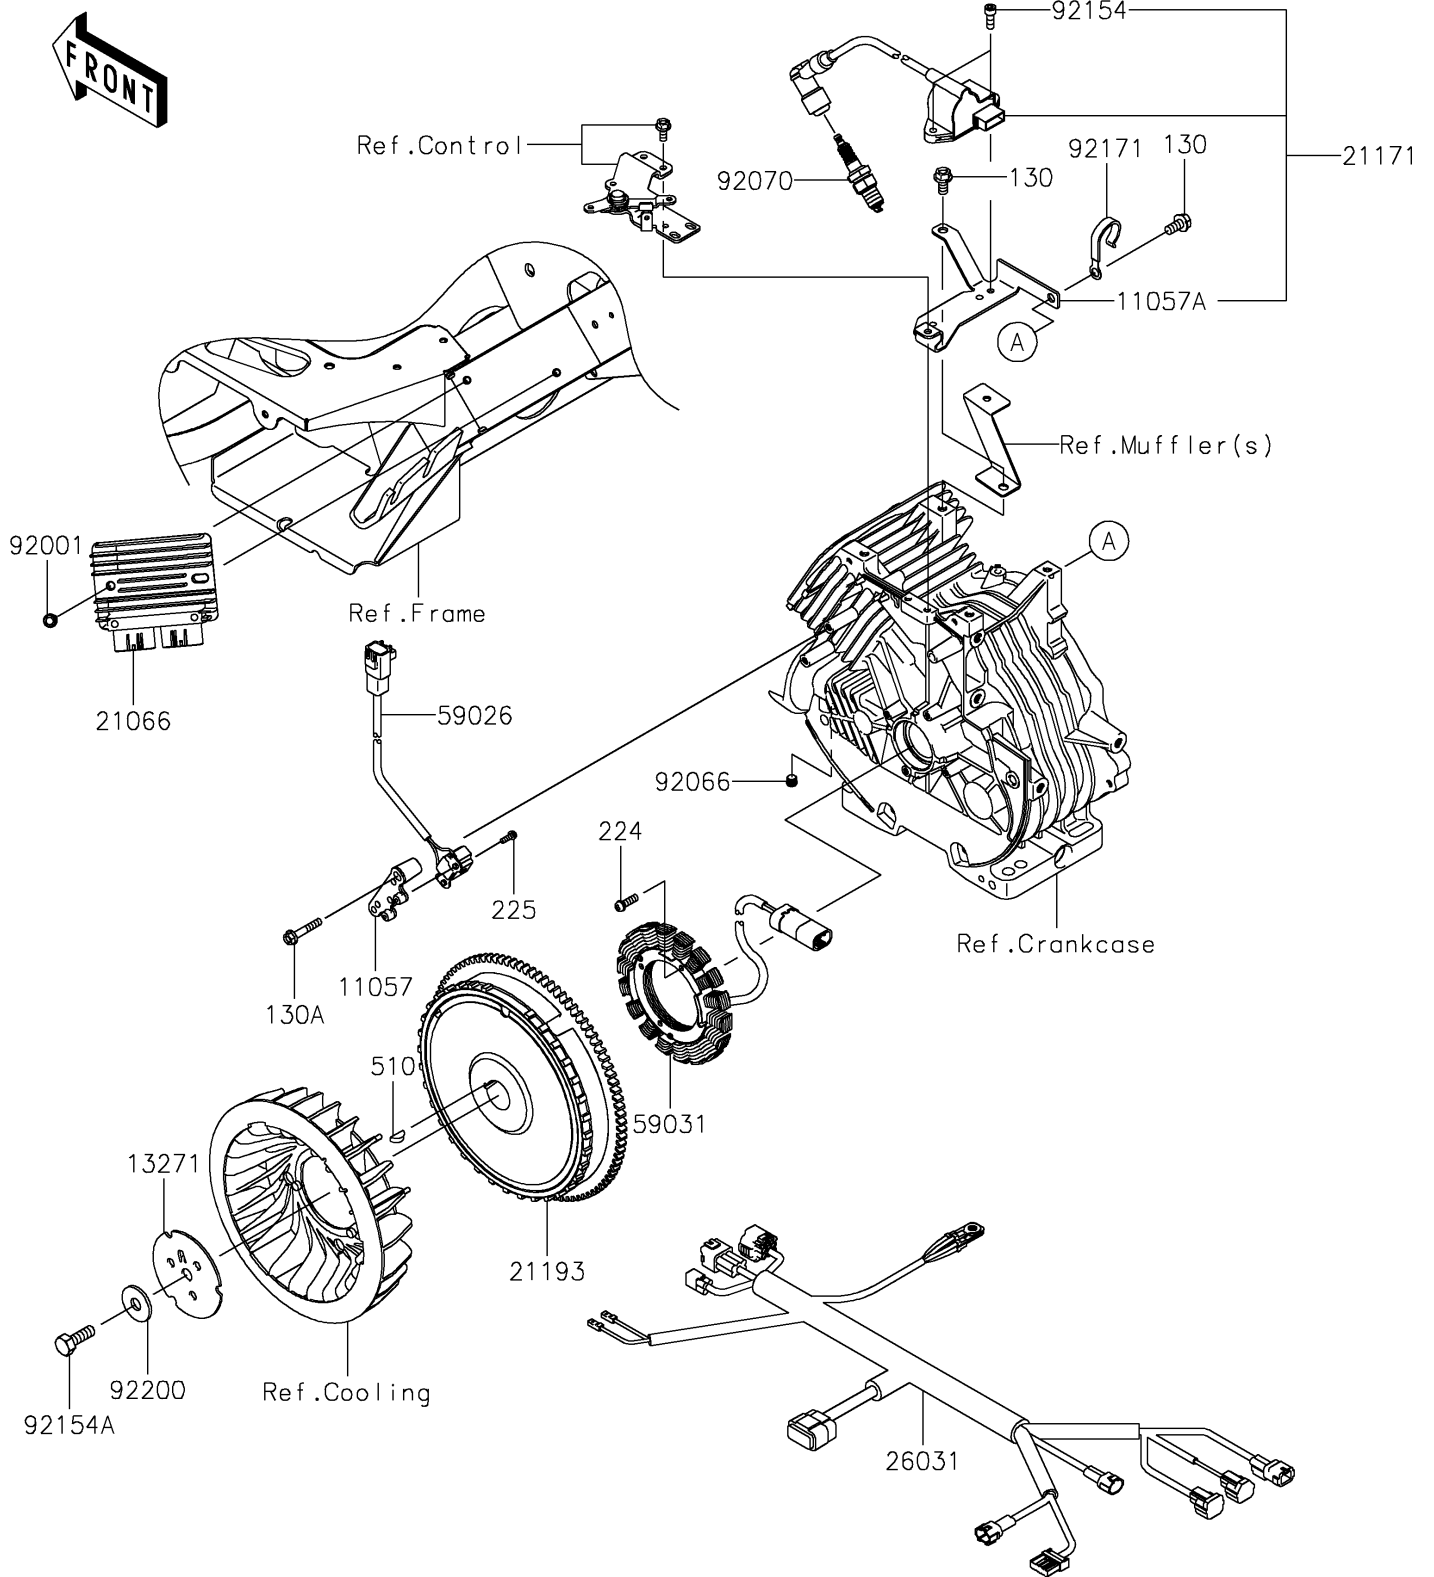

2020 MULE SX™ 4x4 XC LE FI PARTS DIAGRAM

Generator/Ignition Coil

E1811

2020 MULE SX™ 4x4 XC LE FI PARTS LIST

Generator/Ignition Coil

ITEM NAME	PART NUMBER	QUANTITY
BRACKET (Ref # 11057)	11057-1547	1
BRACKET,COIL-ASSY-IGNITION (Ref # 11057A)	11057-1551	1
PLATE,FAN (Ref # 13271)	13271-7029	1
REGULATOR-VOLTAGE (Ref # 21066)	21066-0767	1
COIL-ASSY-IGNITION (Ref # 21171)	21171-0755	1
FLYWHEEL-ASSY (Ref # 21193)	21193-0711	1
HARNESS,SUB (Ref # 26031)	26031-2618	1
COIL-PULSING (Ref # 59026)	59026-0557	1
COIL-CHARGING (Ref # 59031)	59031-0014	1
BOLT,FLANGED,6X22 (Ref # 92001)	92001-1352	2
PLUG (Ref # 92066)	92066-0881	1
PLUG-SPARK,BPR5ES(NGK),SOLID (Ref # 92070)	92070-2088	1
BOLT (Ref # 92154)	92154-3735	2
BOLT,12X30 (Ref # 92154A)	92154-7003	1
CLAMP (Ref # 92171)	92171-7005	1
WASHER (Ref # 92200)	92200-7002	1
BOLT-FLANGED,8X16 (Ref # 130)	130AA0816	2
BOLT-FLANGED,6X35 (Ref # 130A)	130BA0635	2
SCREW-PAN-WP-CROS,5X25 (Ref # 224)	224AA0525	4
SCREW-PAN-WSP-CROS,4X14 (Ref # 225)	225AA0414	2
KEY-WOODRUFF (Ref # 510)	510A5100	1