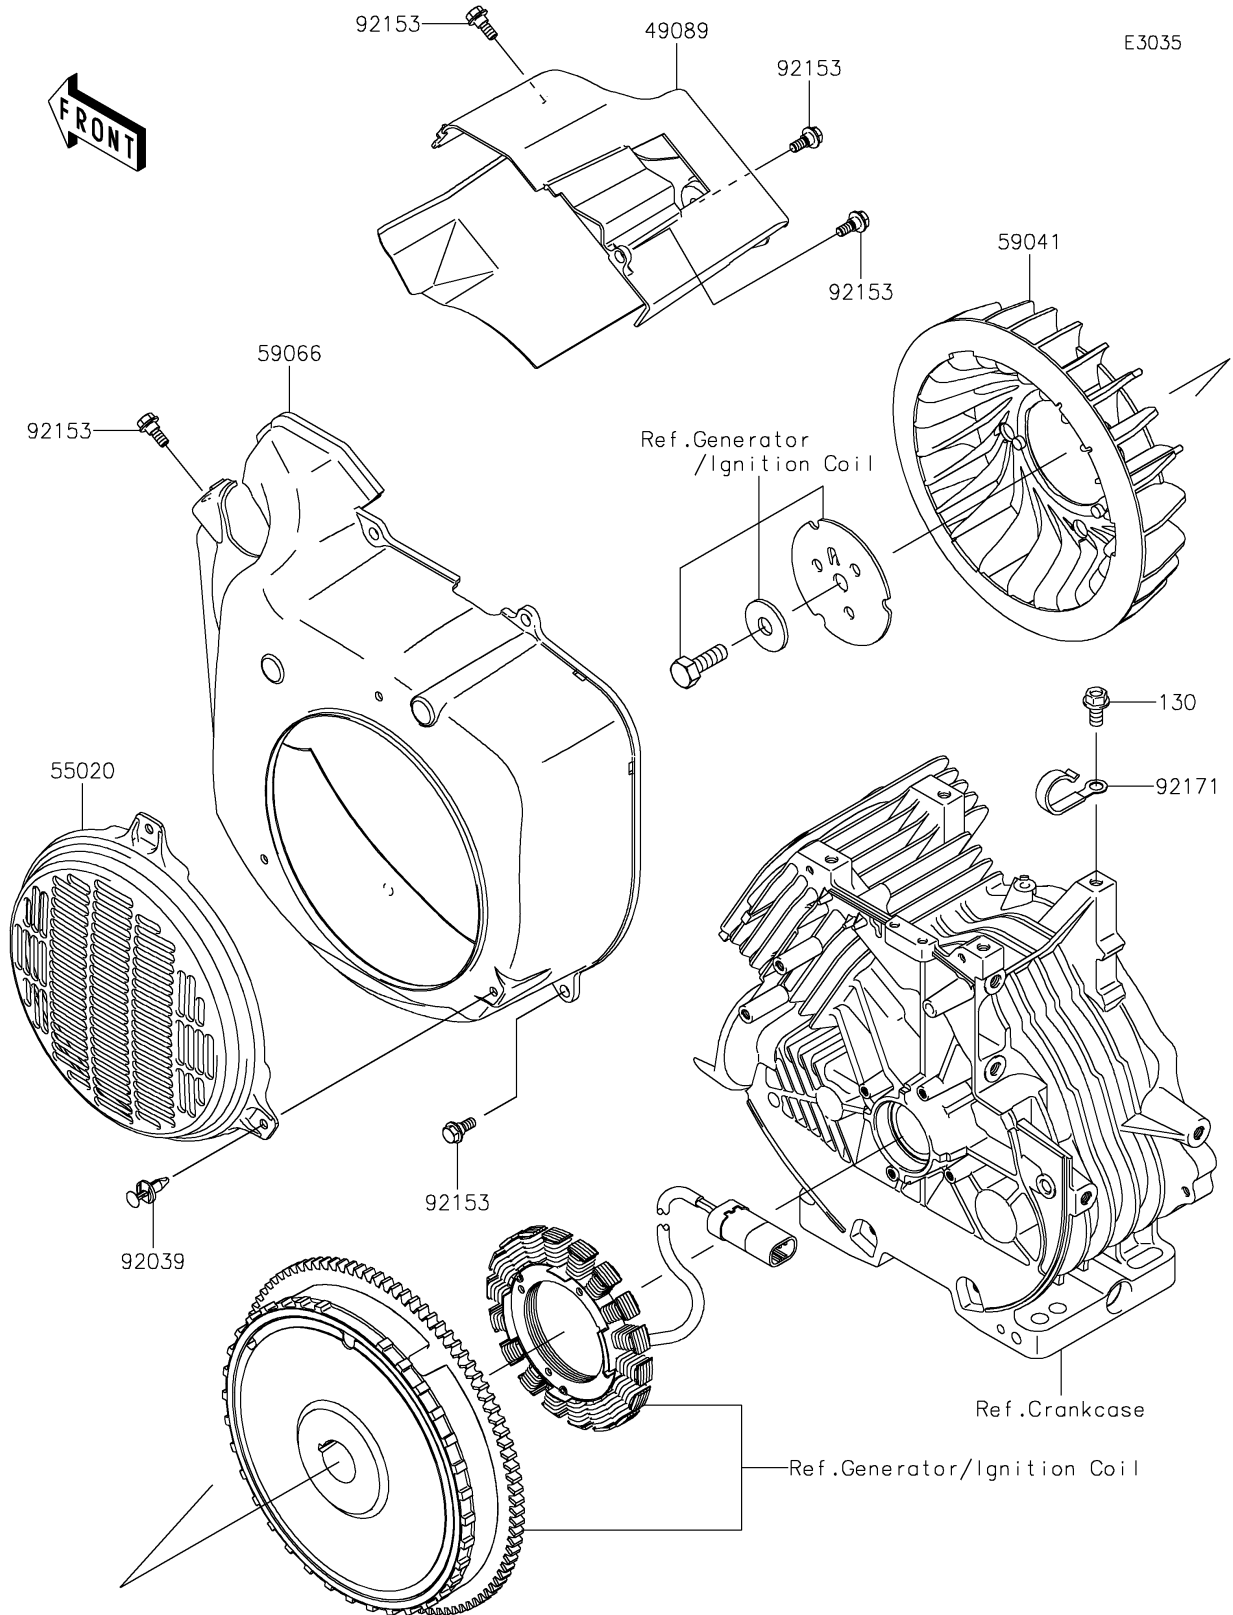

2019 MULE SX™ 4x4 XC LE FI PARTS DIAGRAM

Cooling

2019 MULE SX™ 4x4 XC LE FI PARTS LIST

Cooling

ITEM NAME	PART NUMBER	QUANTITY
SHROUD-ENGINE (Ref # 49089)	49089-7089	1
GUARD (Ref # 55020)	55020-2267	1
FAN (Ref # 59041)	59041-0019	1
HOUSING-FAN (Ref # 59066)	59066-7059	1
RIVET,GUARD (Ref # 92039)	92039-0751	3
BOLT,FLANGED,6X16 (Ref # 92153)	92153-7007	8
CLAMP (Ref # 92171)	92171-7005	1
BOLT-FLANGED,8X16 (Ref # 130)	130AA0816	1